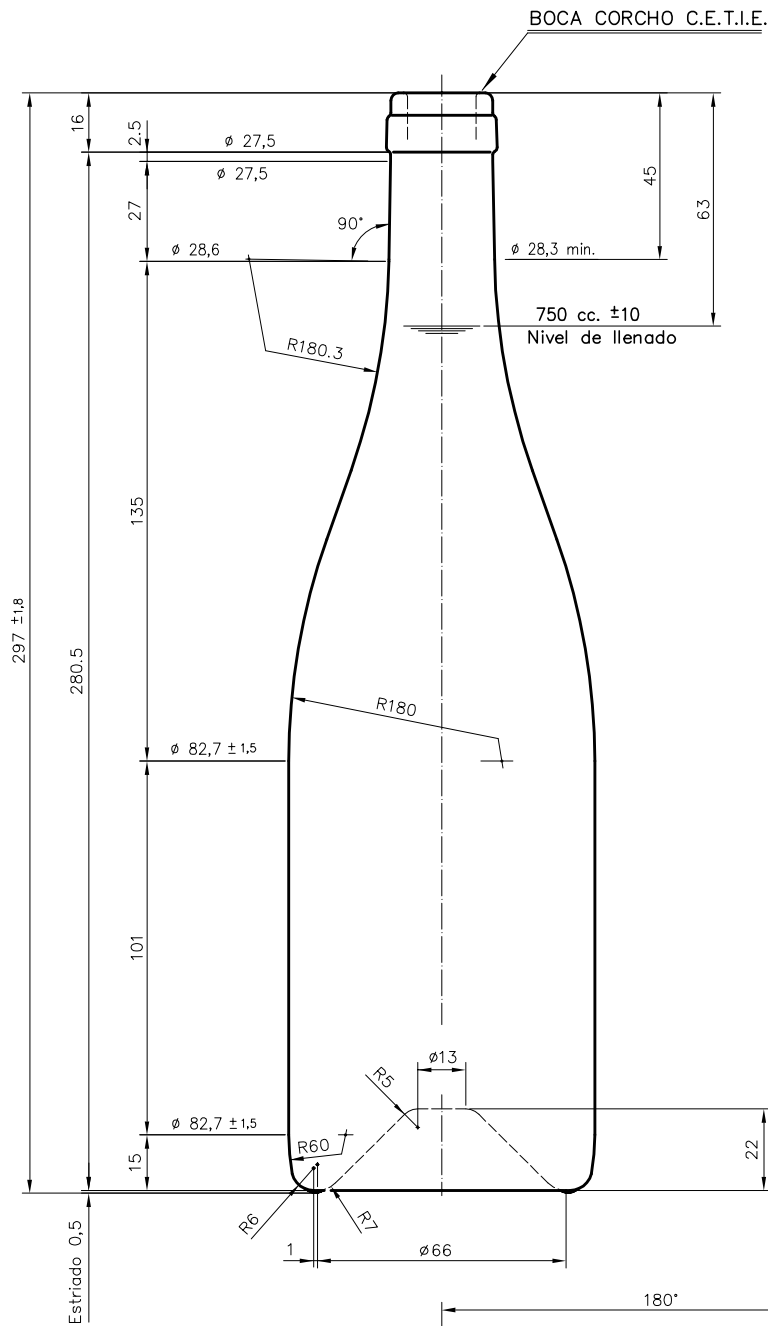

1 Quai du Président Wilson,
33130 Bordeaux, Francia
Tel. +33 5 56 20 59 89
commercial.france@vidrala.com

BG ALTA 75 CL

Caratteristiche del prodotto

Codice	1093/242
Capacità	750 ml
Imboccatura	CORCHO CETIE
Colori	
Peso	545 gr
Altezza Totale	297.00 mm
Diametro	82.70 mm
Pallet	1.358 Unitá

VISTA DEL FONDO

				Peso aprox.: 545 gr	Dibujado: J. Ochoa
				Capacidad n. llenado: 750 cc ± 10 a 63 mm	Conforme:
				Capacidad a verter: 770 cc ± APROX	Fecha: 28-01-05
				Recipiente medida: SI	Escalas: 1:1
				Resistencia choque térmico: 42 °C	Nº Plano: 6449-1
				Cámara expansión: %	BORGOÑA 75 cl ALTA
1	Cambio de modelo de boca	28-01-05	Ochoa	Carbonatación: Vol. CO ₂ máx	
Ref	Modificación	Fecha	Firma	Ángulo de volcado: °	Modelo: 093/242
Este plano es propiedad de Vidrala y no puede ser reproducido ni comercializado sin previa autorización. Las cotas no toleradas son aproximadas.				Observaciones:	ANULA: 6449 CAD: 6449-1P