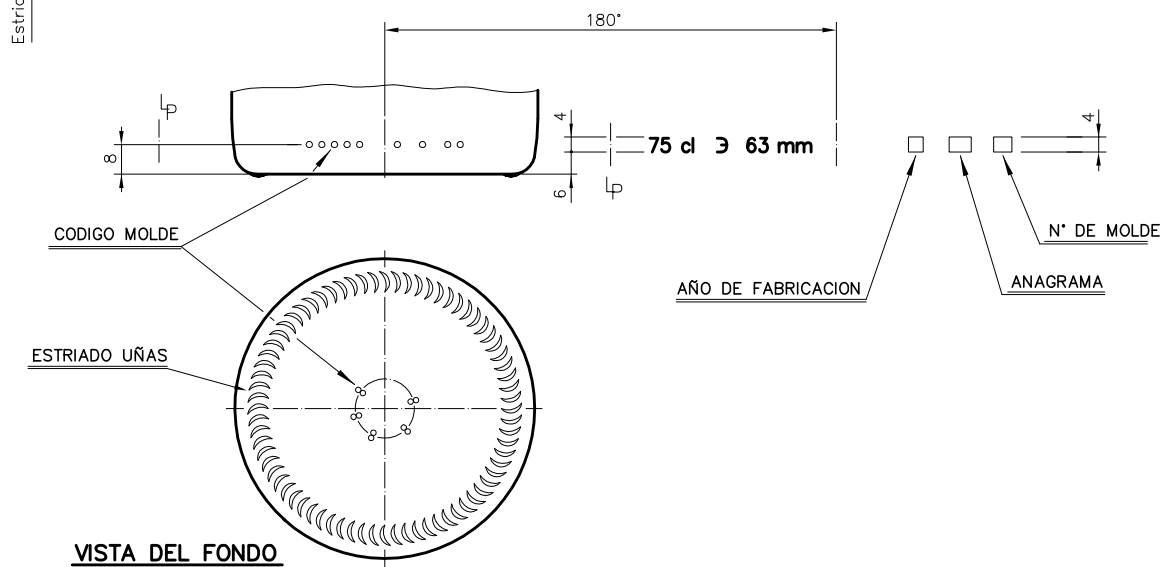

1 Quai du Président Wilson,
33130 Bordeaux, Francia
Tel. +33 5 56 20 59 89
commercial.france@vidrala.com

BG ALTA 75 CL

Caratteristiche del prodotto

Codice	1093/242
Capacità	750 ml
Imboccatura	CORCHO CETIE
Colori	
Peso	545 gr
Altezza Totale	297.00 mm
Diametro	82.70 mm
Pallet	1.358 Unitá

VISTA DEL FONDO

				Peso aprox.: 545 gr	Dibujado: J. Ochoa
				Capacidad n. llenado: 750 cc ± 10 a 63 mm	Conforme:
				Capacidad a verter: 770 cc ± APROX	Fecha: 28-01-05
				Recipiente medida: SI	Escalas: 1:1
				Resistencia choque térmico: 42 °C	Nº Plano: 6449-1
				Cámara expansión: %	BORGOÑA 75 cl ALTA
1	Cambio de modelo de boca	28-01-05	Ochoa	Carbonatación: Vol. CO ₂ máx	
Ref	Modificación	Fecha	Firma	Ángulo de volcado: °	Modelo: 093/242
Este plano es propiedad de Vidrala y no puede ser reproducido ni comercializado sin previa autorización. Las cotas no toleradas son aproximadas.				Observaciones:	ANULA: 6449 CAD: 6449-1P