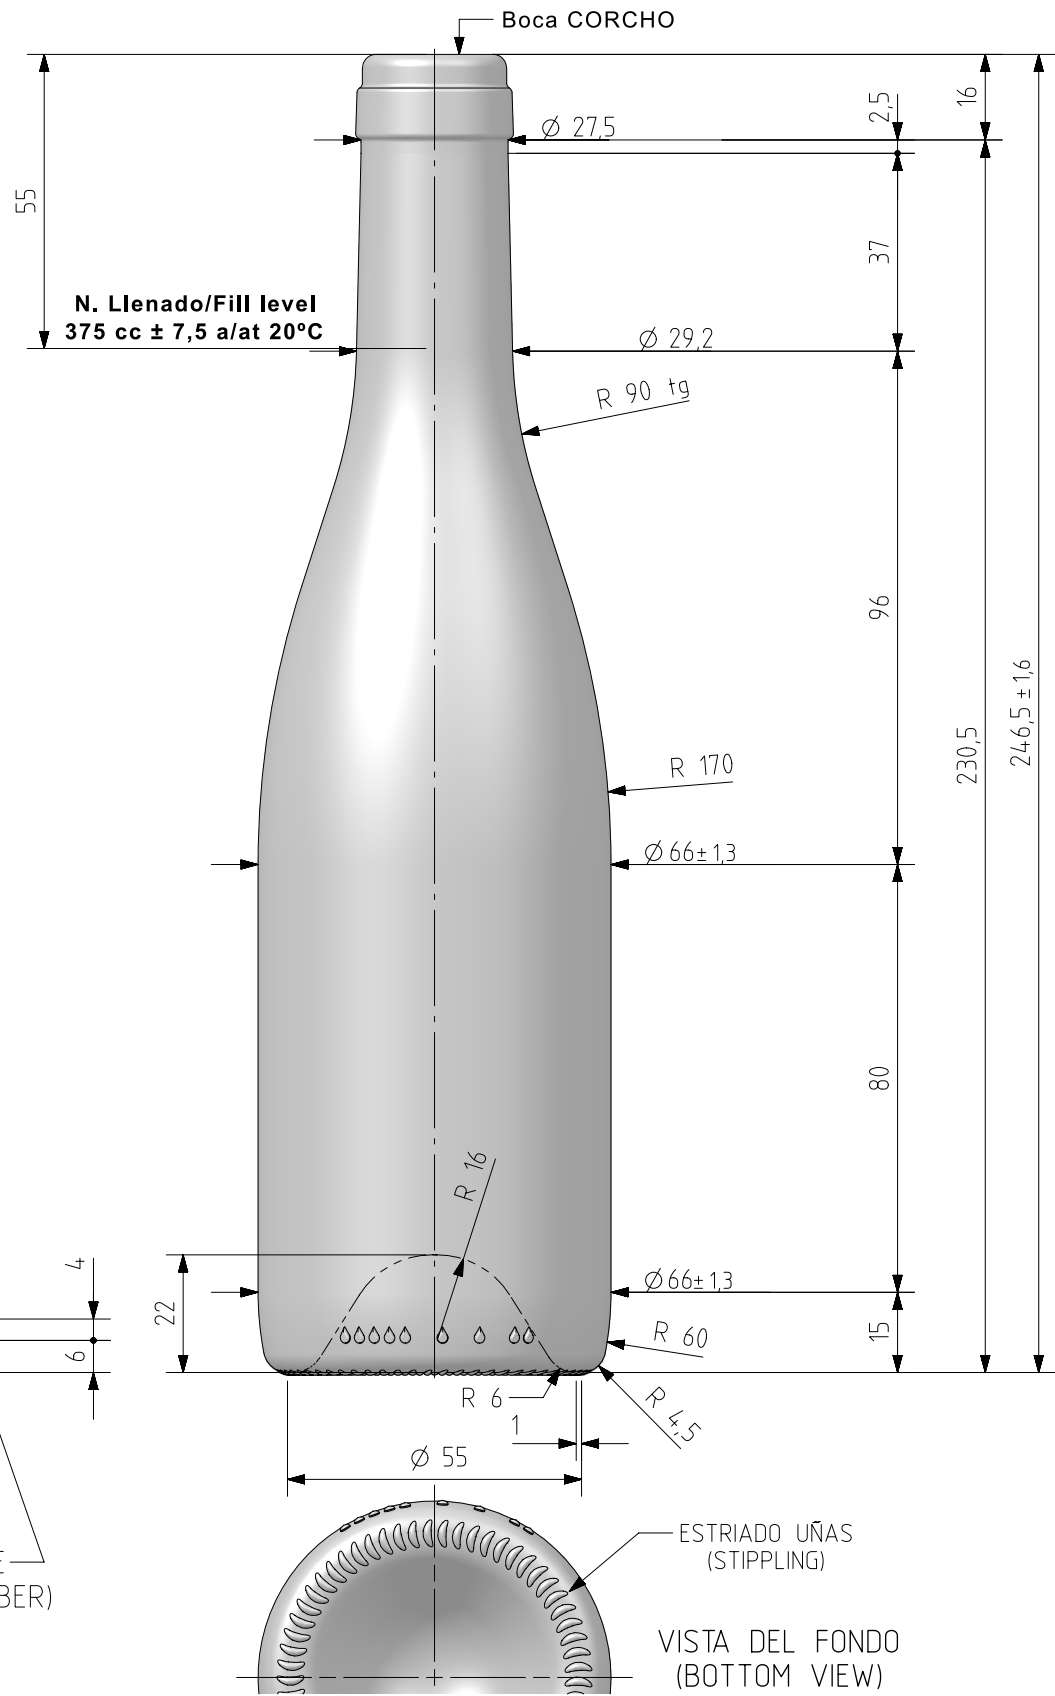

Las cotas no toleradas son aproximadas

Specifications are based on tolerance dimensions only. Do not scale drawing copyright

Not to be copied in whole or part without written permission from VIDRALA

All dimensions are in millimeters

2	Actualización de dibujo a último std.	27-01-22	ALR
Rev	Modificación / Modification	Fecha/Date	Firma/Sign
Peso aprox / Weight approx		365	gr
Capacidad N. llenado / Fillpoint Capacity		375 cc ± 7,5	a 55 mm
Capacidad a verter / Brimfull Capacity		392 cc ± aprox	
Cámara expansión / Vacuity		4,5 %	17 cc
Recipiente medida / Meas cap		SI	
Angulo de volcado / Tilt angle		18°	
Carbonatación / Gas vol		0,0	Vol.CO2 máx
Presión larga duración/Long term pressure:		0,00 Bar Max	Páster NO
Resistencia. choque térmico / Thermal Shock Max:		42 °C	

Rev	Modificación / Modification	Fecha/Date	Firma/Sign
		Product Design Office www.vidrala.com	
Dibujado / Des : A.L.R.		CAD:	9524-2.prt
Fecha / Date. 27-01-22		Anula / Annuls:	9524-1
Escala / Scale: 1:1		N°Plano: Drawing N°:	9524-2
Returnable / Refillable NO		63,5%	
Modelo: Code: 4524/242		BOURGOGNE 37,5 cl.