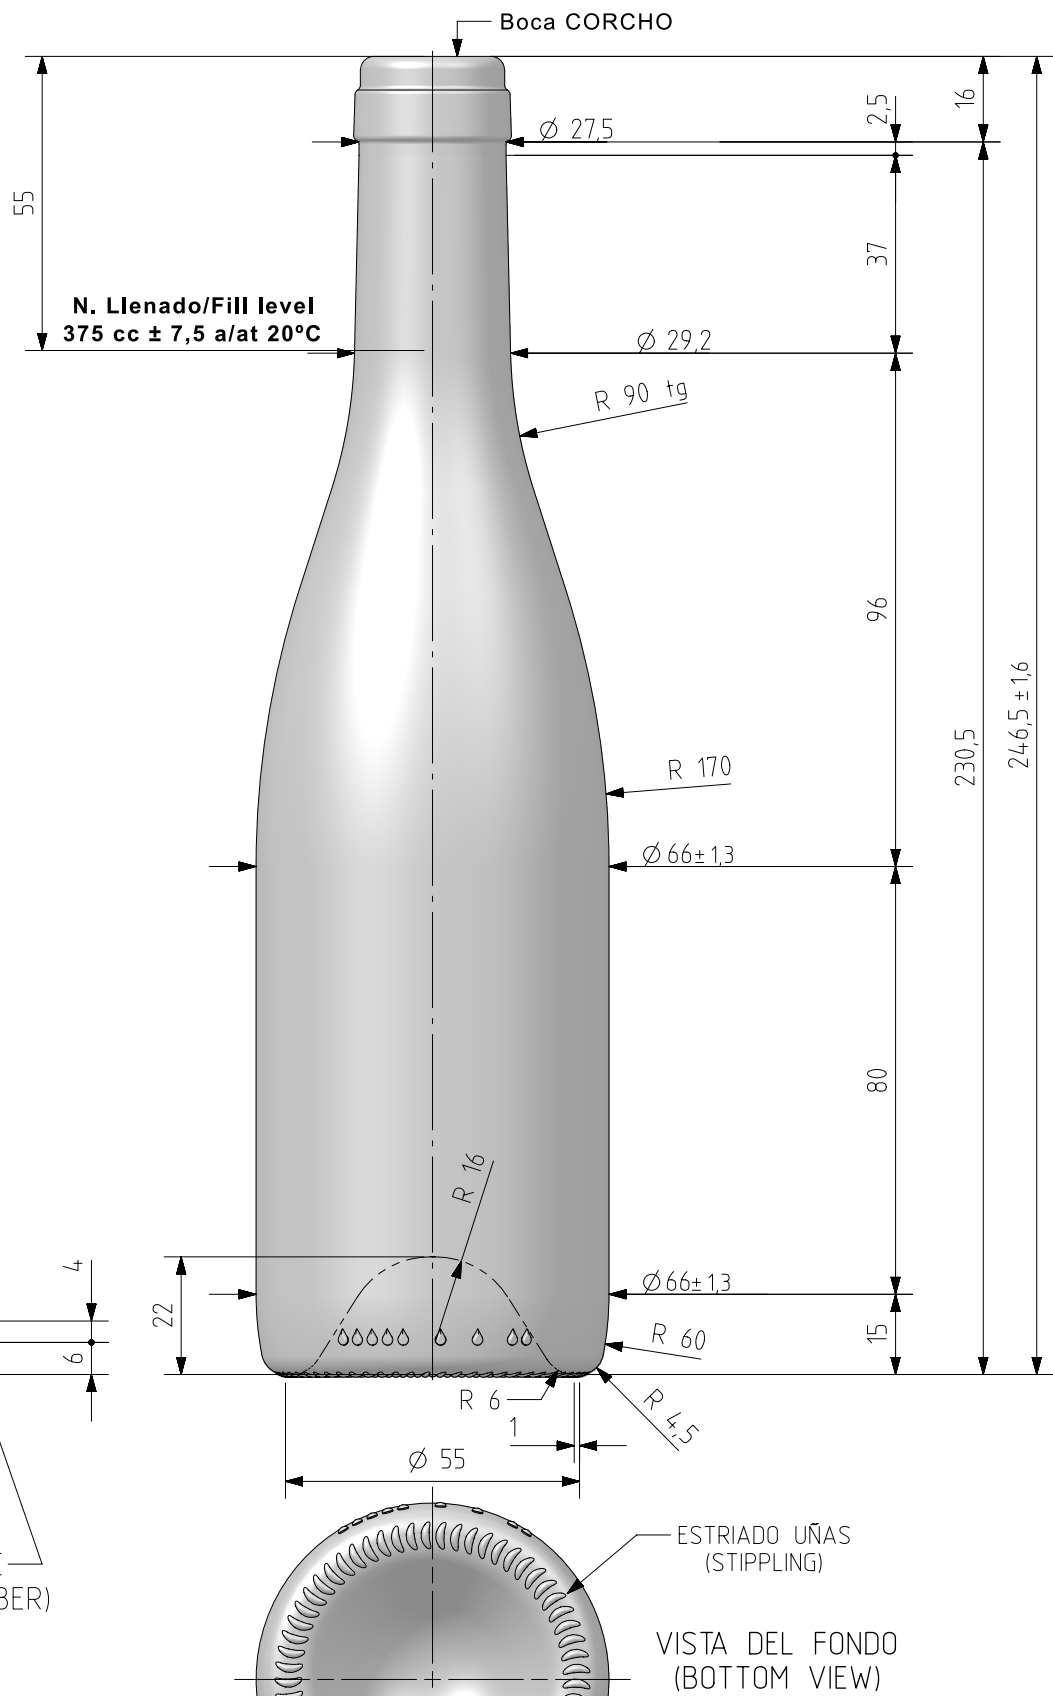

ANAGRAMA
(PUNTMARK VIDRALA)

N° MOLDE
(CAVITY NUMBER)

ESTRIADO UÑAS
(STIPLING)

VISTA DEL FONDO
(BOTTOM VIEW)

Las cotas no toleradas son aproximadas.

Specifications are based on tolerance dimensions only. Do not scale drawing copyright.

All dimensions are in millimeters

2	Actualización de dibujo a último std.	27-01-22	ALR
Rev	Modificación / Modification	Fecha/Date	Firma/Sign
Peso aprox / Weight approx		365	gr
Capacidad N. llenado / Fillpoint Capacity		375 cc ± 7,5	a 55 mm
Capacidad a verter / Brimfull Capacity		392 cc ± aprox	
Cámara expansión / Vacuity		4,5 %	17 cc
Recipiente medida / Meas cap		SI	
Angulo de volcado / Tilt angle		18°	
Carbonatación / Gas vol		0,0	Vol.CO2 máx
Presión larga duración/Long term pressure:		0,00 Bar Max	Páster NO
Resistencia. choque térmico / Thermal Shock Max:		42 °C	

Rev	Modificación / Modification	Fecha/Date	Firma/Sign
Dibujado / Des : A.L.R.		CAD:	9524-2.prt
Fecha / Date. 27-01-22		Anula / Annuls:	9524-1
Escala / Scale: 1:1		N° Plano: Drawing N°:	9524-2
Returnable / Refillable NO		63,5%	
Modelo: Code: 4524/242		BOURGOGNE 37,5 cl.	

vidrala

Product Design Office
www.vidrala.com