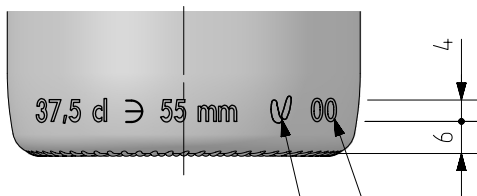

ANAGRAMA
(PUNTMARK VIDRALA)

N° MOLDE
(CAVITY NUMBER)

ESTRIADO UÑAS
(STIPLING)

VISTA DEL FONDO
(BOTTOM VIEW)

Las cotas no toleradas son aproximadas.

Specifications are based on tolerance dimensions only. Do not scale drawing copyright.

All dimensions are in millimeters

2	Actualización de dibujo a último std.	27-01-22	ALR
Rev	Modificación / Modification	Fecha/Date	Firma/Sign
Peso aprox / Weight approx		365	gr
Capacidad N. llenado / Fillpoint Capacity		375 cc ± 7,5	a 55 mm
Capacidad a verter / Brimfull Capacity		392 cc ± aprox	
Cámara expansión / Vacuity		4,5 %	17 cc
Recipiente medida / Meas cap		SI	
Angulo de volcado / Tilt angle		18°	
Carbonatación / Gas vol		0,0	Vol.CO2 máx
Presión larga duración/Long term pressure:		0,00 Bar Max	Páster NO
Resistencia. choque térmico / Thermal Shock Max:		42 °C	

Rev	Modificación / Modification	Fecha/Date	Firma/Sign
Dibujado / Des : A.L.R.		CAD:	9524-2.prt
Fecha / Date. 27-01-22		Anula / Annuls:	9524-1
Escala / Scale: 1:1		N° Plano: Drawing N°:	9524-2
Returnable / Refillable NO		63,5%	
Modelo: Code: 4524/242		BOURGOGNE 37,5 cl.	

vidrala

Product Design Office
www.vidrala.com