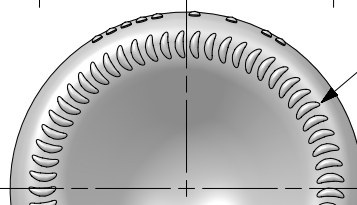

Las cotas no toleradas son aproximadas

Specifications are based on tolerances dimensions only. Do not scale drawing copyright

Not to be copied in whole or part without written permission from VIDRALA

All dimensions are in millimeters

2	Actualización de dibujo a último std.	27-01-22	ALR
Rev	Modificación / Modification	Fecha/Date	Firma/Sign
Peso aprox / Weight approx		365	gr
Capacidad N. llenado / Fillpoint Capacity		375 cc ± 7,5	a 55 mm
Capacidad a verter / Brimfull Capacity		392 cc ± aprox	
Cámara expansión / Vacuity		4,5 %	17 cc
Recipiente medida / Meas cap		SI	
Angulo de volcado / Tilt angle		18°	
Carbonatación / Gas vol		0,0	Vol.CO2 máx
Presión larga duración/Long term pressure:		0,00 Bar Max	Páster NO
Resistencia. choque térmico / Thermal Shock Max:		42 °C	

Rev	Modificación / Modification	Fecha/Date	Firma/Sign
		Product Design Office www.vidrala.com	
Dibujado / Des : A.L.R.		CAD:	9524-2.prt
Fecha / Date. 27-01-22		Anula / Annuls:	9524-1
Escala / Scale: 1:1		N°Plano: Drawing N°:	9524-2
Retornable / Refillable NO		63,5%	
Modelo: Code: 4524/242		BOURGOGNE 37,5 cl.