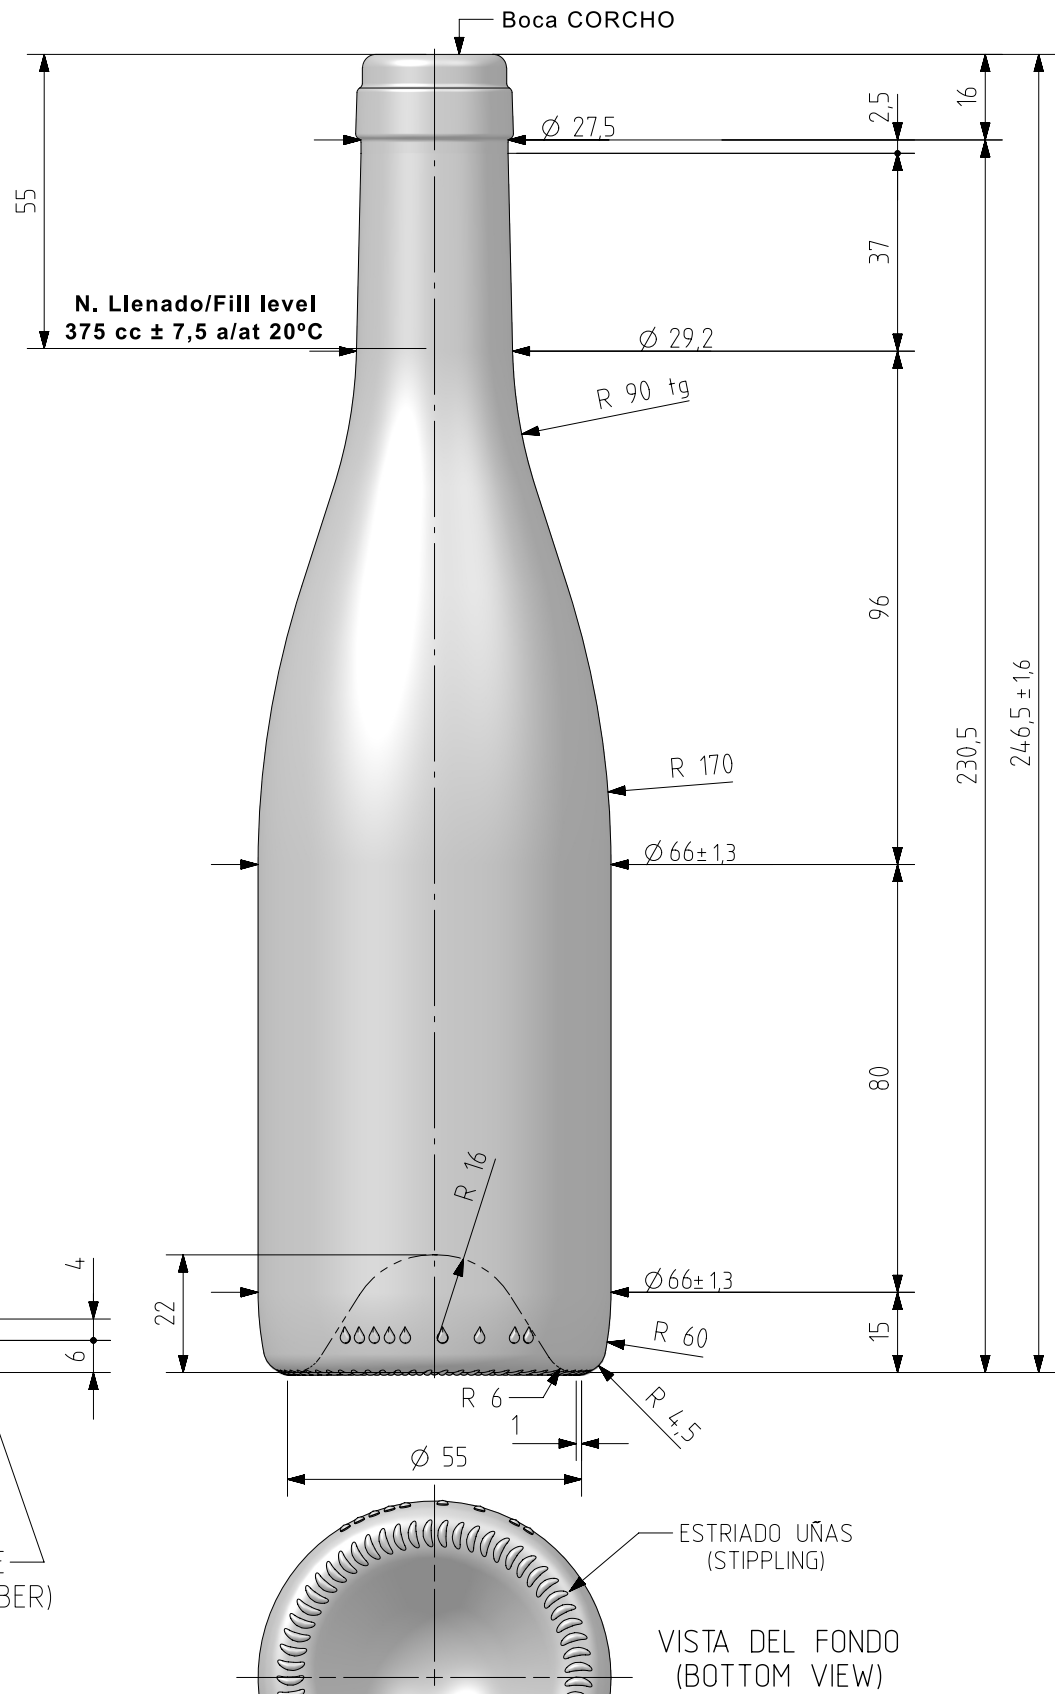

Las cotas no toleradas son aproximadas

Specifications are based on tolerances dimensions only. Do not scale drawing copyright

Not to be copied in whole or part without written permission from VIDRALA

All dimensions are in millimeters

2	Actualización de dibujo a último std.	27-01-22	ALR
Rev	Modificación / Modification	Fecha/Date	Firma/Sign
Peso aprox / Weight approx		365	gr
Capacidad N. llenado / Fillpoint Capacity		375 cc ± 7,5	a 55 mm
Capacidad a verter / Brimfull Capacity		392 cc ± aprox	
Cámara expansión / Vacuity		4,5 %	17 cc
Recipiente medida / Meas cap		SI	
Angulo de volcado / Tilt angle		18°	
Carbonatación / Gas vol		0,0	Vol.CO2 máx
Presión larga duración/Long term pressure:		0,00 Bar Max	Páster NO
Resistencia. choque térmico / Thermal Shock Max:		42 °C	

Rev	Modificación / Modification	Fecha/Date	Firma/Sign
		Product Design Office www.vidrala.com	
Dibujado / Des : A.L.R.		CAD:	9524-2.prt
Fecha / Date. 27-01-22		Anula / Annuls:	9524-1
Escala / Scale: 1:1		N°Plano: Drawing N°:	9524-2
Retornable / Refillable NO		63,5%	
Modelo: Code: 4524/242		BOURGOGNE 37,5 cl.