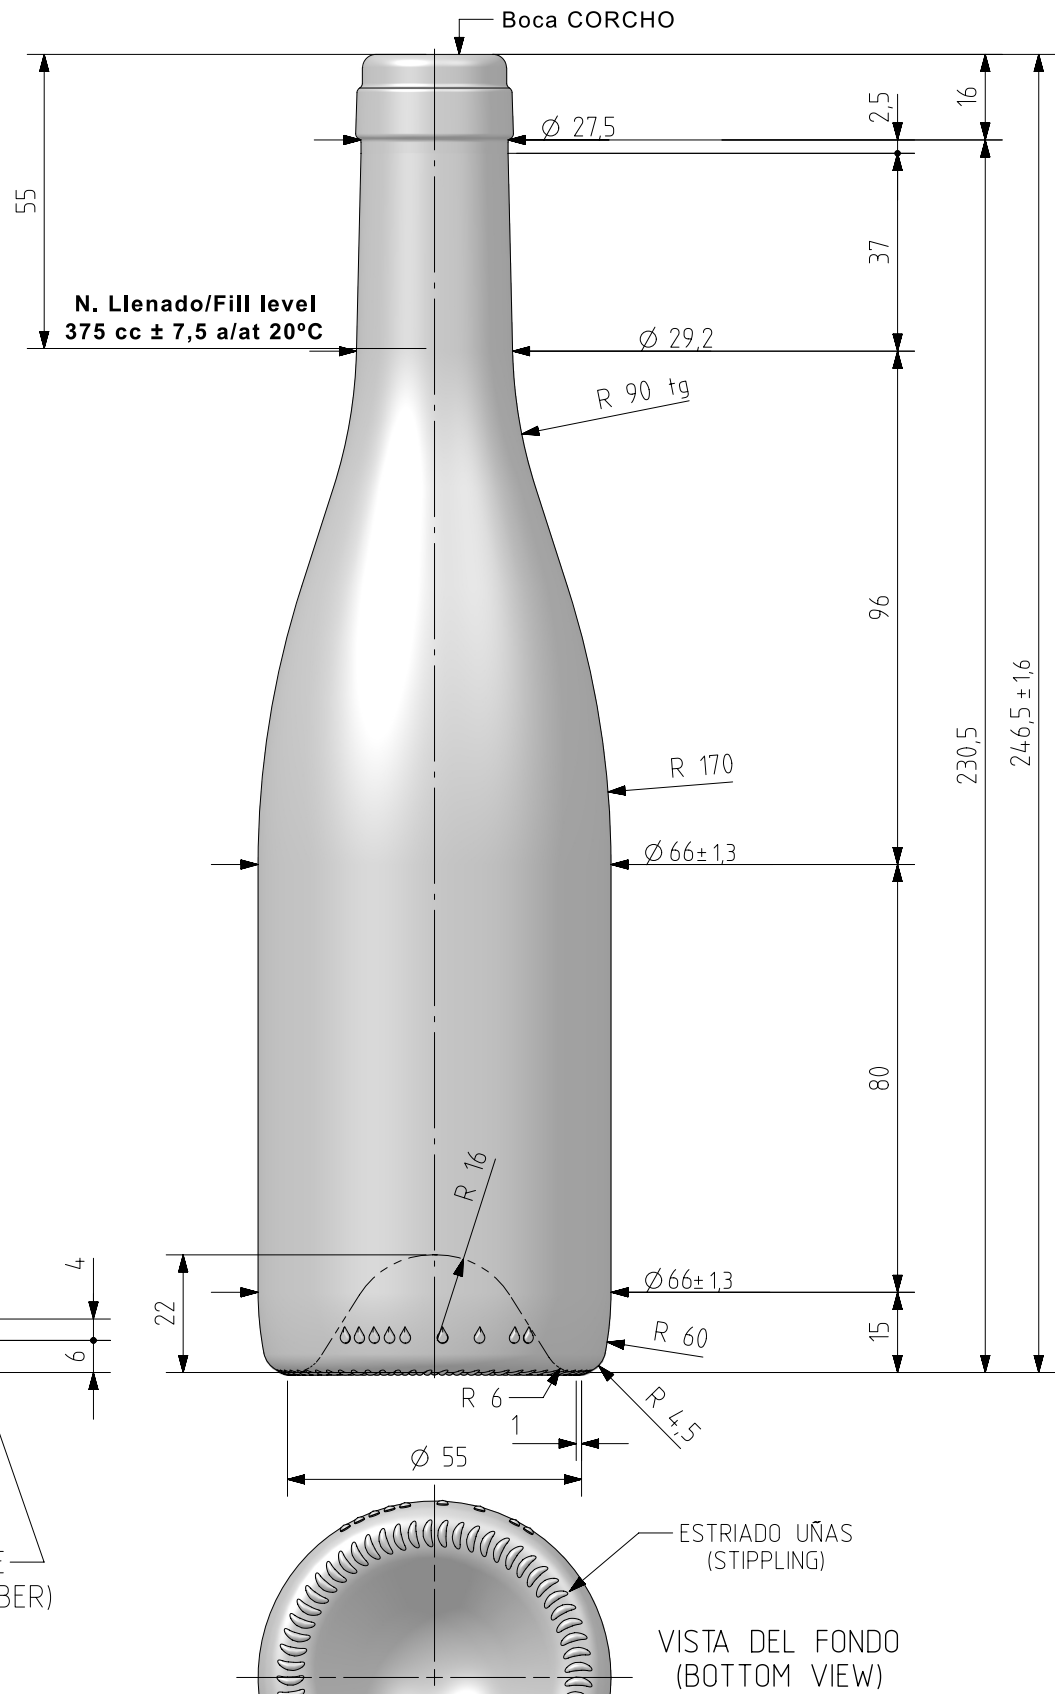

Las cotas no toleradas son aproximadas

Not to be copied in whole or part without written permission from VIDRALA

All dimensions are in millimeters

Rev	Modificación / Modification	Fecha/Date	Firma/Sign	Rev	Modificación / Modification	Fecha/Date	Firma/Sign
2	Actualización de dibujo a último std.	27-01-22	ALR				
Peso aprox / Weight approx		365	gr				
Capacidad N. llenado / Fillpoint Capacity		375	cc ± 7,5 a 55 mm				
Capacidad a verter / Brimfull Capacity		392	cc ± aprox				
Cámara expansión / Vacuity		4,5	% 17 cc				
Recipiente medida / Meas cap		SI					
Angulo de volcado / Tilt angle		18°					
Carbonatación / Gas vol		0,0	Vol.CO2 máx				
Presión larga duración/Long term pressure:		0,00	Bar Max	Páster		NO	
Resistencia. choque térmico / Thermal Shock Max:		42 °C					
						Product Design Office www.vidrala.com	
Dibujado / Des :		A.L.R.		CAD:		9524-2.prt	
Fecha / Date.		27-01-22		Anula / Annuls:		9524-1	
Escala / Scale:		1:1		N.º Plano: Drawing N.º:		9524-2	
Retornable / Refillable		NO		63,5%			
Modelo: Code:		4524/242		BOURGOGNE 37,5 cl.