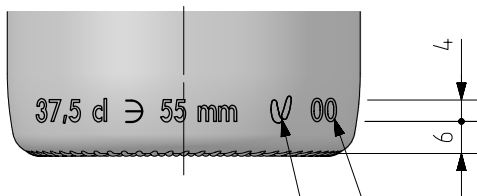

Specifications are based on tolerances dimensions only. Do not scale drawing copyright. Not to be copied in whole or part without written permission from VIDRALA. All dimensions are in millimeters.

2	Actualización de dibujo a último std.	27-01-22	ALR
Rev	Modificación / Modification	Fecha/Date	Firma/Sign
Peso aprox / Weight approx		365	gr
Capacidad N. llenado / Fillpoint Capacity		375 cc ± 7,5	a 55 mm
Capacidad a verter / Brimfull Capacity		392 cc ± aprox	
Cámara expansión / Vacuity		4,5 %	17 cc
Recipiente medida / Meas cap		SI	
Angulo de volcado / Tilt angle		18°	
Carbonatación / Gas vol		0,0	Vol.CO2 máx
Presión larga duración/Long term pressure:		0,00 Bar Max	Páster NO
Resistencia. choque térmico / Thermal Shock Max:		42 °C	

Rev	Modificación / Modification	Fecha/Date	Firma/Sign
Dibujado / Des : A.L.R.		CAD:	9524-2.prt
Fecha / Date. 27-01-22		Anula / Annuls:	9524-1
Escala / Scale: 1:1		N°Plano: Drawing N°:	9524-2
Retornable / Refillable NO		63,5%	
Modelo: Code: 4524/242		BOURGOGNE 37,5 cl.	

Product Design Office
www.vidrala.com