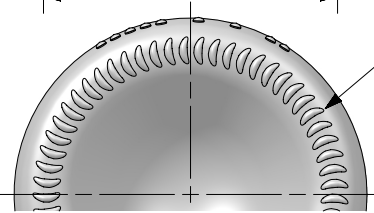

Specifications are based on tolerances dimensions only. Do not scale drawing copyright. Not to be copied in whole or part without written permission from VIDRALA. All dimensions are in millimeters.

2	Actualización de dibujo a último std.	27-01-22	ALR
Rev	Modificación / Modification	Fecha/Date	Firma/Sign
Peso aprox / Weight approx		365	gr
Capacidad N. llenado / Fillpoint Capacity		375 cc ± 7,5	a 55 mm
Capacidad a verter / Brimfull Capacity		392 cc ± aprox	
Cámara expansión / Vacuity		4,5 %	17 cc
Recipiente medida / Meas cap		SI	
Angulo de volcado / Tilt angle		18°	
Carbonatación / Gas vol		0,0	Vol.CO2 máx
Presión larga duración/Long term pressure:		0,00 Bar Max	Páster NO
Resistencia. choque térmico / Thermal Shock Max:		42 °C	

Rev	Modificación / Modification	Fecha/Date	Firma/Sign
Dibujado / Des : A.L.R.		CAD:	9524-2.prt
Fecha / Date. 27-01-22		Anula / Annuls:	9524-1
Escala / Scale: 1:1		N°Plano: Drawing N°:	9524-2
Retornable / Refillable NO		63,5%	
Modelo: Code: 4524/242		BOURGOGNE 37,5 cl.	

Product Design Office
www.vidrala.com