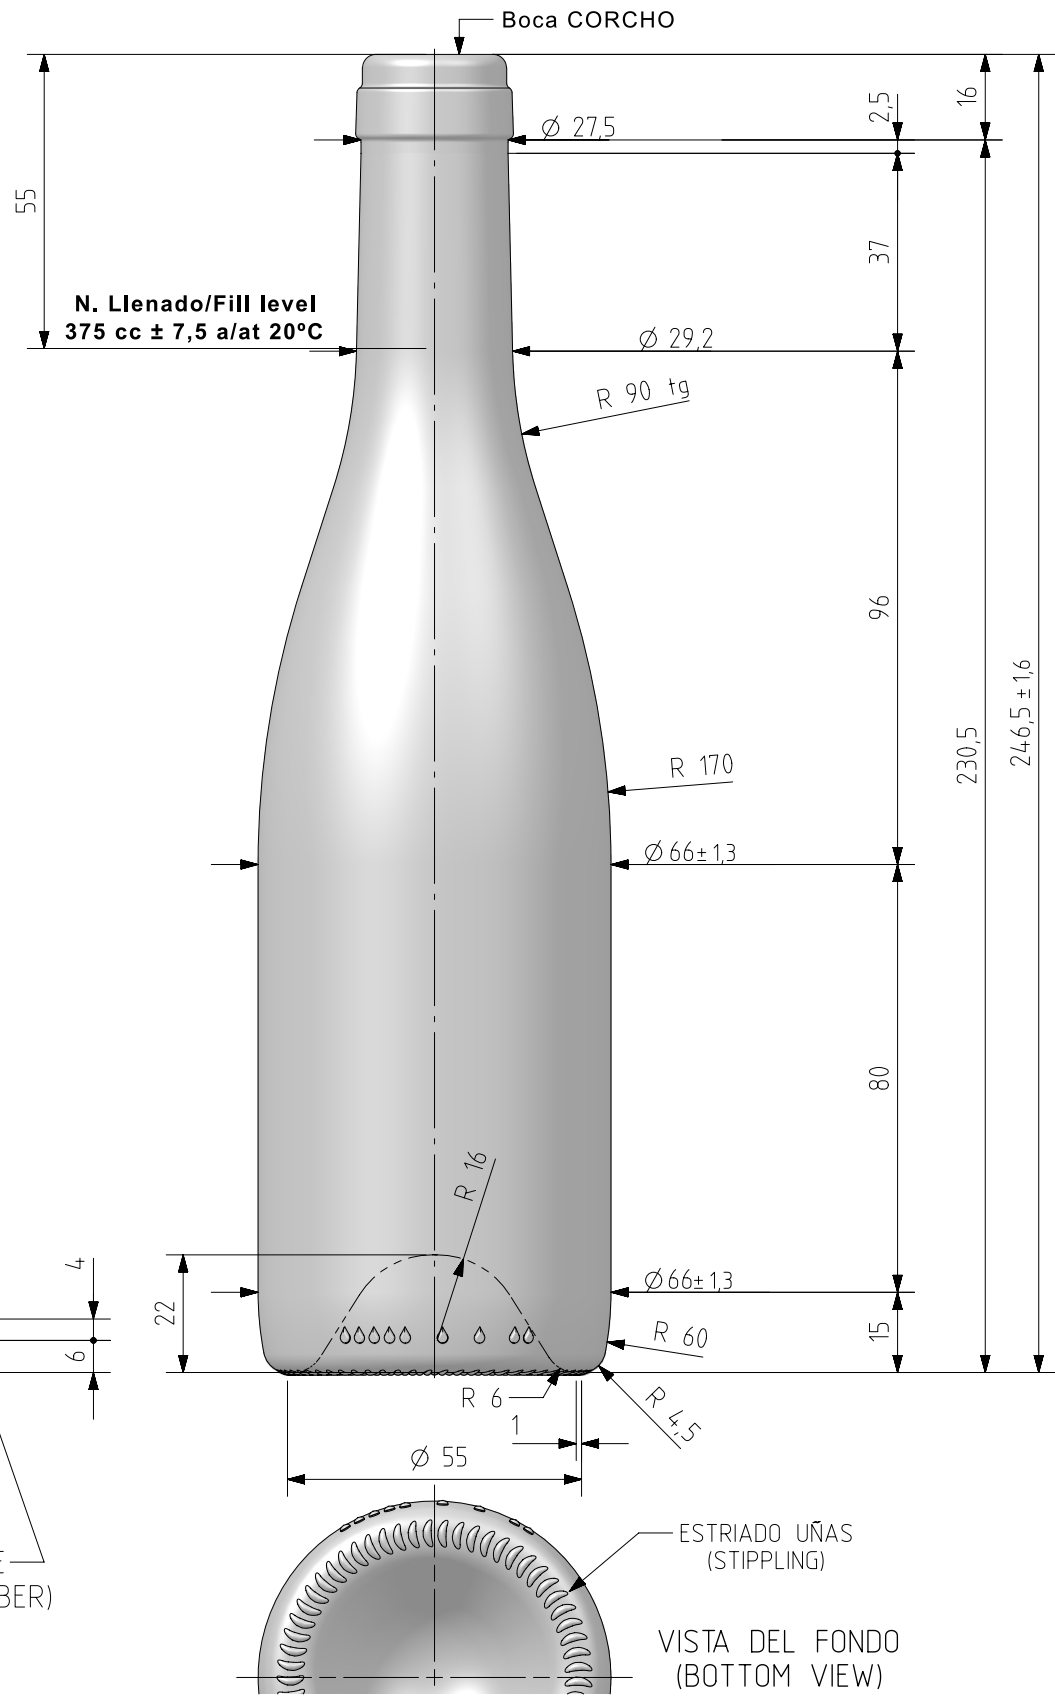

Specifications are based on tolerances dimensions only. Do not scale drawing copyright. Not to be copied in whole or part without written permission from VIDRALA. All dimensions are in millimeters.

2	Actualización de dibujo a último std.	27-01-22	ALR
Rev	Modificación / Modification	Fecha/Date	Firma/Sign
Peso aprox / Weight approx		365	gr
Capacidad N. llenado / Fillpoint Capacity		375 cc ± 7,5	a 55 mm
Capacidad a verter / Brimfull Capacity		392 cc ± aprox	
Cámara expansión / Vacuity		4,5 %	17 cc
Recipiente medida / Meas cap		SI	
Angulo de volcado / Tilt angle		18°	
Carbonatación / Gas vol		0,0	Vol.CO2 máx
Presión larga duración/Long term pressure:		0,00 Bar Max	Páster NO
Resistencia. choque térmico / Thermal Shock Max:		42 °C	

Rev	Modificación / Modification	Fecha/Date	Firma/Sign
Dibujado / Des : A.L.R.		CAD:	9524-2.prt
Fecha / Date. 27-01-22		Anula / Annuls:	9524-1
Escala / Scale: 1:1		N°Plano: Drawing N°:	9524-2
Retornable / Refillable NO		63,5%	
Modelo: Code: 4524/242		BOURGOGNE 37,5 cl.	

Product Design Office
www.vidrala.com