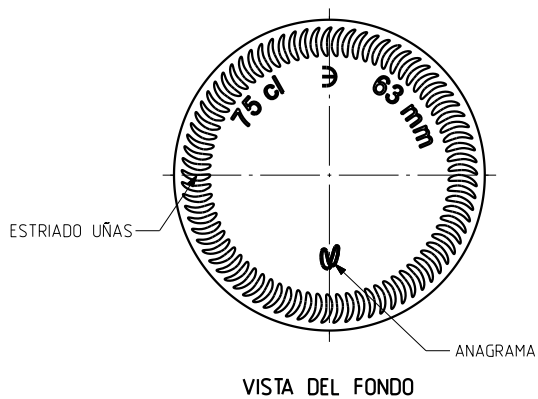

BG CLASSIQUE 75 CL

Características del producto:

Código	4599/241
Capacidad	750 ml
Boca	CARRÉE
Colores	
Peso	575 gr
Altura total	297.00 mm
Diámetro	82.20 mm
Palé	1.078 unidades

vidrala

				Peso aprox 575 gr	Dibujado J-L Brunelli
				Capacidad n llenado 750 cc ± 10 ϕ 63 mm	Conforme
				Capacidad a verter 770 cc ± aprox	Fecha 29-10-07
				Recipiente medida SI	Escala 1/1 N°Plano 9599-2
				Resistencia choque térmico 42 °C	Bourgogne Classique 75cl
				Cámara expansión 2,7 %	
2	Aligeramiento de 595gr a 575gr	18-12-09	JAU	Carbonatación 0,0 Vol CO2 máx	Conforme cliente
1	Mis à jour	18-06-08	MA	Angulo de volcado 19,1 °	Firma
Ref	Modificación	Fecha	Firma		Modelo 4599/241
Este plano es propiedad de Vidrala y no puede ser reproducido ni comunicado sin nuestro permiso. Las calas no toleradas son aproximadas $\pm 0,3\%$.					Anula 9599-1 [CAD 9599-2].prt