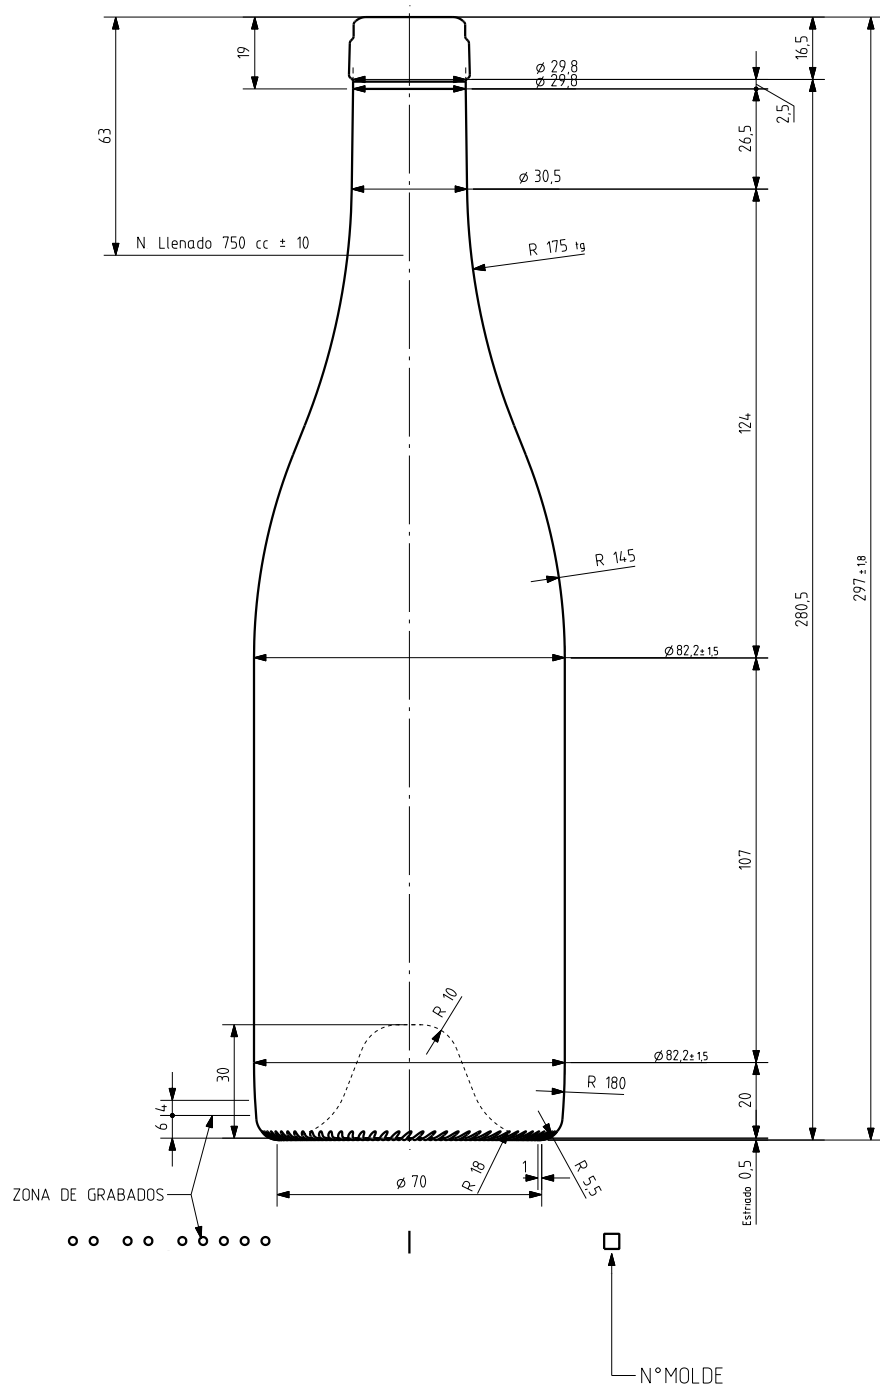

BG CLASSIQUE 75 CL

Características del producto:

Código	4599/241
Capacidad	750 ml
Boca	CARRÉE
Colores	
Peso	575 gr
Altura total	297.00 mm
Diámetro	82.20 mm
Palé	1.078 unidades

vidrala

				Peso aprox 575 gr	Dibujado J-L Brunelli
				Capacidad n llenado 750 cc ± 10 ϕ 63 mm	Conforme
				Capacidad a verter 770 cc ± aprox	Fecha 29-10-07
				Recipiente medida SI	Escala 1/1 N°Plano 9599-2
				Resistencia choque térmico 42 °C	Bourgogne Classique 75cl
				Cámara expansión 2,7 %	
2	Aligeramiento de 595gr a 575gr	18-12-09	JAU	Carbonatación 0,0 Vol CO2 máx	Conforme cliente
1	Mis à jour	18-06-08	MA	Angulo de volcado 19,1 °	Firma
Ref	Modificación	Fecha	Firma		Modelo 4599/241
Este plano es propiedad de Vidrala y no puede ser reproducido ni comunicado sin nuestro permiso. Las calas no toleradas son aproximadas $\pm 0,3\%$.					Anula 9599-1 [CAD 9599-2].prt