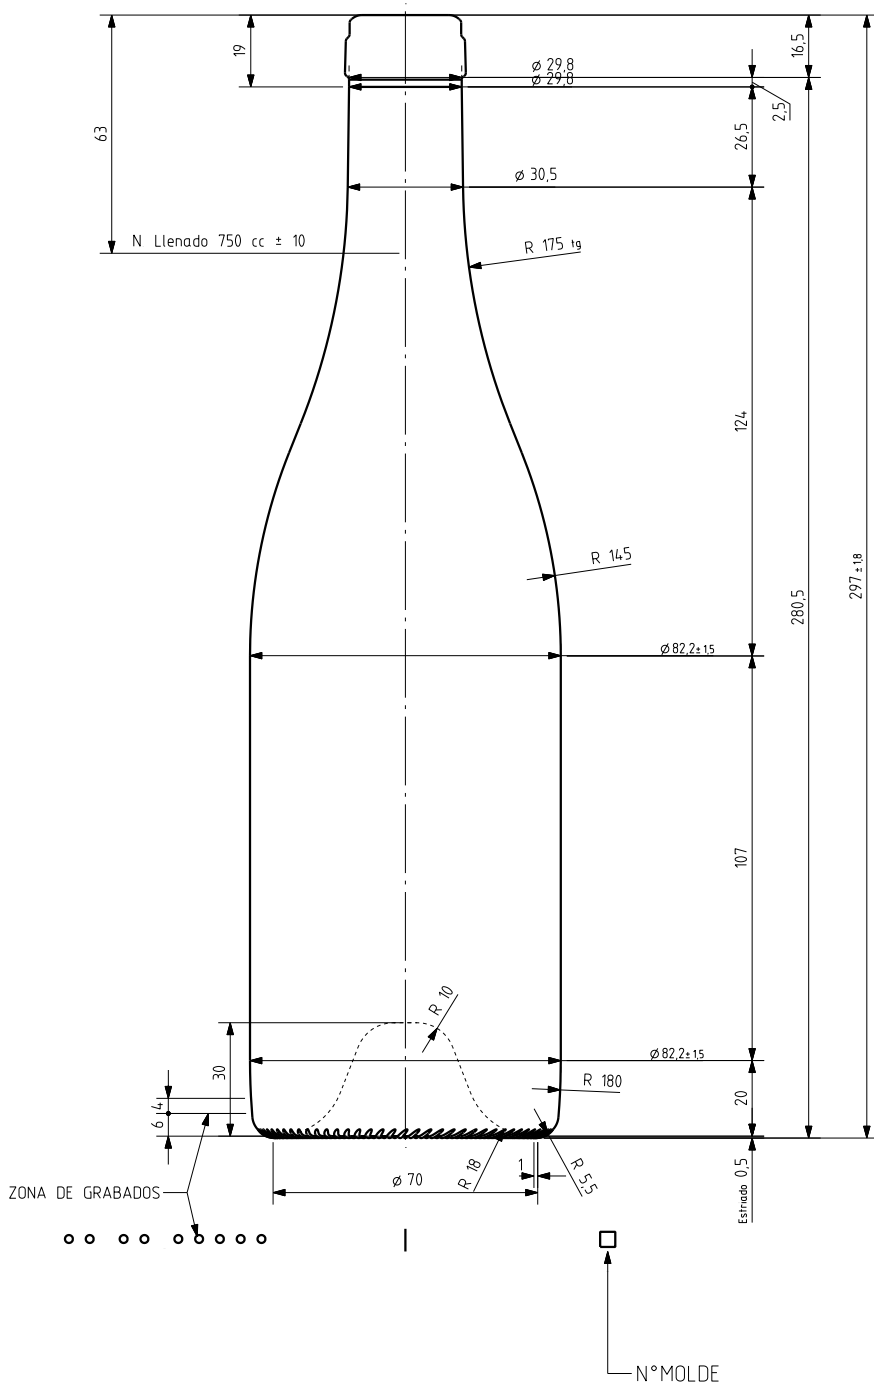

BG CLASSIQUE 75 CL

Características del producto:

Código	4599/241
Capacidad	750 ml
Boca	CARRÉE
Colores	
Peso	575 gr
Altura total	297.00 mm
Diámetro	82.20 mm
Palé	1.078 unidades

				Peso aprox 575 gr	Dibujado J-L Brunelli
				Capacidad n llenado 750 cc ± 10 c63 mm	Conforme
				Capacidad a verter 770 cc ± aprox	Fecha 29-10-07
				Recipiente medida SI	Escalas 1/1 N°Plano 9599-2
				Resistencia choque térmico 42 °C	Bourgogne Classique 75cl
				Cámara expansión 2.7 %	
2	Aligeramiento de 595gr a 575gr	18-12-09	JAU	Carbonatación 0,0 Vol CO2 máx	Conforme cliente
1	Mis à jour	18-06-08	MA	Angulo de volcado 19,1 °	Firma Fecha
Ref	Modificación	Fecha	Firma		Modelo 4599/241
Este plano es propiedad de Vidrala y no puede ser reproducido ni comunicado sin nuestro permiso. Las calas no toleradas son aproximadas 58.3%.					Anula 9599-1 [CAD 9599-2].prt