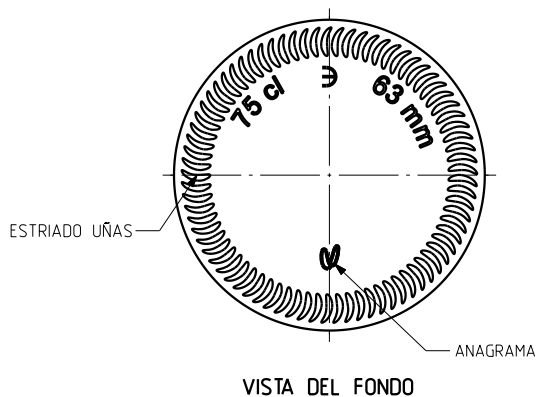

BG CLASSIQUE 75 CL

Características del producto:

Código	4599/241
Capacidad	750 ml
Boca	CARRÉE
Colores	
Peso	575 gr
Altura total	297.00 mm
Diámetro	82.20 mm
Palé	1.078 unidades

				Peso aprox 575 gr	Dibujado J-L Brunelli
				Capacidad n llenado 750 cc ± 10 c63 mm	Conforme
				Capacidad a verter 770 cc ± aprox	Fecha 29-10-07
				Recipiente medida SI	Escalas 1/1 N°Plano 9599-2
				Resistencia choque térmico 42 °C	Bourgogne Classique 75cl
				Cámara expansión 2.7 %	
2	Aligeramiento de 595gr a 575gr	18-12-09	JAU	Carbonatación 0,0 Vol CO2 máx	Conforme cliente
1	Mis à jour	18-06-08	MA	Angulo de volcado 19,1 °	Firma Fecha
Ref	Modificación	Fecha	Firma		Modelo 4599/241
Este plano es propiedad de Vidrala y no puede ser reproducido ni comunicado sin nuestro permiso. Las calas no toleradas son aproximadas 58.3%.					Anula 9599-1 [CAD 9599-2].prt