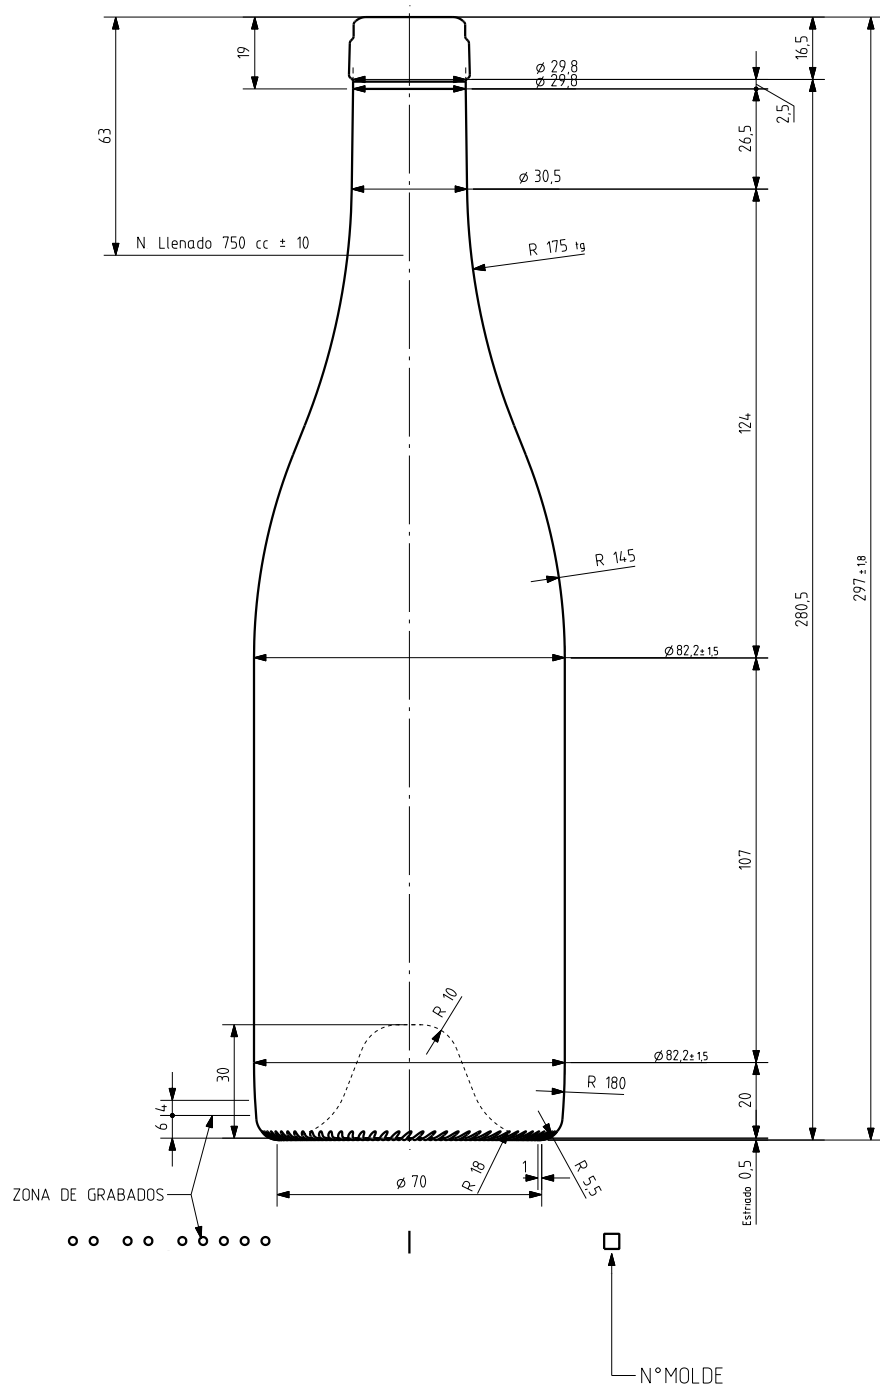

BG CLASSIQUE 75 CL

Características do produto

Código	4599/241
Capacidade	750 ml
Boca	CARRÉE
Cores	
Peso	575 gr
Altura Total	297.00 mm
Diâmetro	82.20 mm
Paquete	1.078 Unidades

vidrala

			Peso aprox 575 gr	Dibujado J-L Brunelli
			Capacidad n llenado 750 cc ± 10 ϕ 63 mm	Conforme
			Capacidad a verter 770 cc ± aprox	Fecha 29-10-07
			Recipiente medida SI	Escalas 1/1 N°Plano 9599-2
			Resistencia choque térmico 42 °C	Bourgogne Classique 75cl
			Cámara expansión 2,7 %	
2	Aligeramiento de 595gr a 575gr	18-12-09	JAU	Conforme cliente
1	Mis à jour	18-06-08	MA	Firma
Ref	Modificación	Fecha	Firma	Modelo 4599/241
Este plano es propiedad de Vidrala y no puede ser reproducido ni comunicado sin nuestro permiso. Las calas no toleradas son aproximadas $\pm 0,3\%$.				Angulo de volcado 19,1 °
				Anula 9599-1 [CAD 9599-2].prt