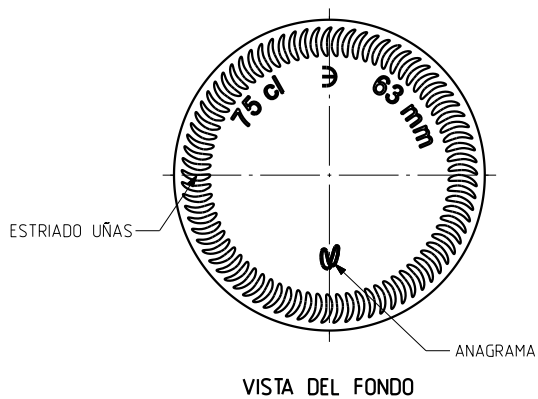

BG CLASSIQUE 75 CL

Características do produto

Código	4599/241
Capacidade	750 ml
Boca	CARRÉE
Cores	
Peso	575 gr
Altura Total	297.00 mm
Diâmetro	82.20 mm
Paquete	1.078 Unidades

vidrala

			Peso aprox 575 gr	Dibujado J-L Brunelli
			Capacidad n llenado 750 cc ± 10 ϕ 63 mm	Conforme
			Capacidad a verter 770 cc ± aprox	Fecha 29-10-07
			Recipiente medida SI	Escalas 1/1 N°Plano 9599-2
			Resistencia choque térmico 42 °C	Bourgogne Classique 75cl
			Cámara expansión 2,7 %	
2	Aligeramiento de 595gr a 575gr	18-12-09	JAU	Conforme cliente
1	Mis à jour	18-06-08	MA	Firma
Ref	Modificación	Fecha	Firma	Modelo 4599/241
Este plano es propiedad de Vidrala y no puede ser reproducido ni comunicado sin nuestro permiso. Las calas no toleradas son aproximadas $\pm 0,3\%$.				Angulo de volcado 19,1 °
				Anula 9599-1 [CAD 9599-2].prt