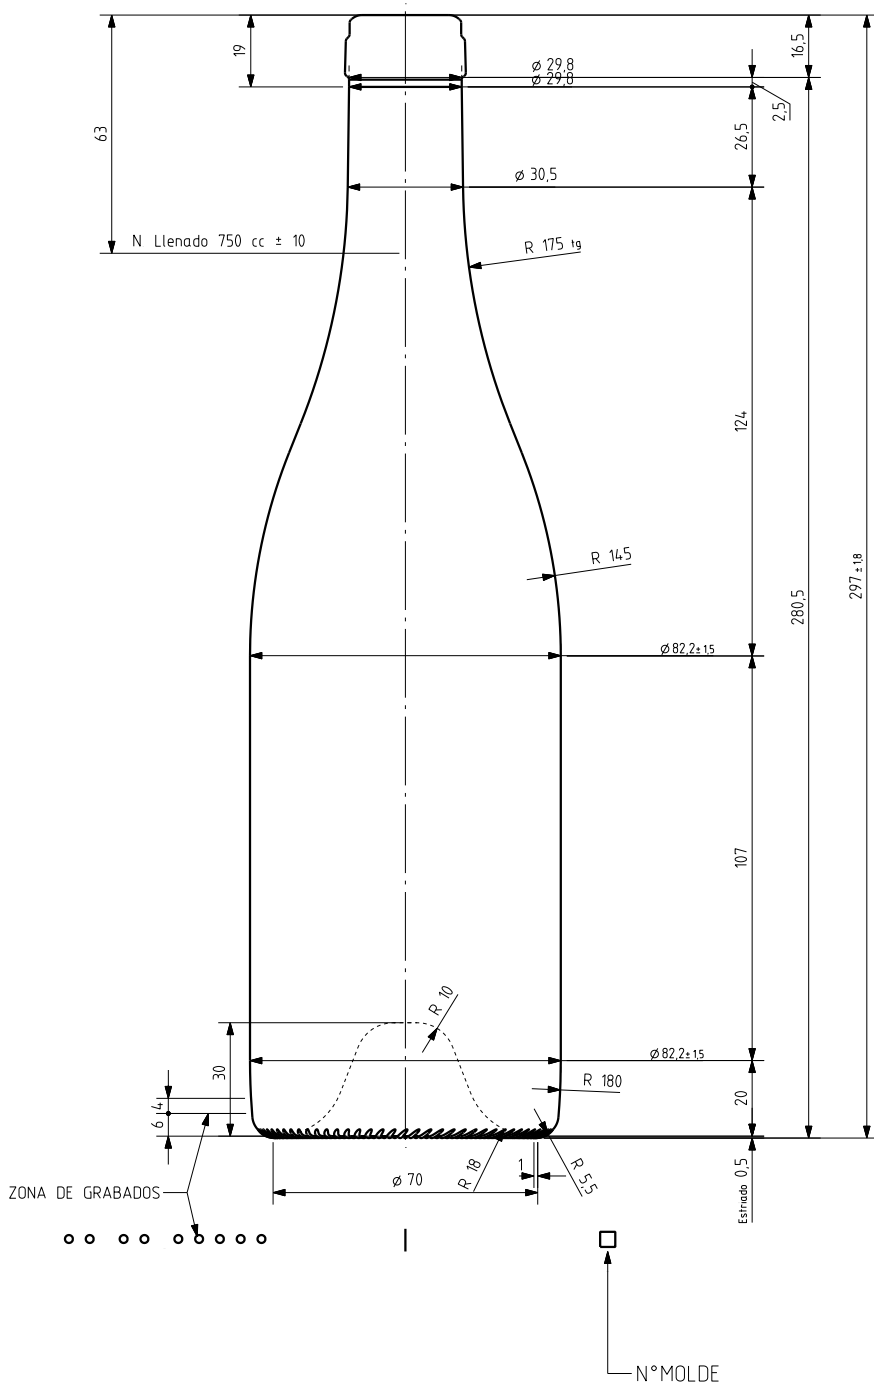

1 Quai du Président Wilson,
33130 Bordeaux, Francia
Tel. +33 5 56 20 59 89
commercial.france@vidrala.com

BG CLASSIQUE 75 CL

Características do produto

Código	4599/241
Capacidade	750 ml
Boca	CARRÉE
Cores	
Peso	575 gr
Altura Total	297.00 mm
Diâmetro	82.20 mm
Paquete	1.078 Unidades

				Peso aprox 575 gr	Dibujado J-L Brunelli
				Capacidad n llenado 750 cc ± 10	Conforme
				Capacidad a verter 770 cc ± aprox	Fecha 29-10-07
				Recipiente medida SI	Escalas 1/1
				Resistencia choque térmico 42 °C	N°Plano 9599-2
				Cámara expansión 2.7 %	Bourgogne Classique 75cl
2	Aligeramiento de 595gr a 575gr	18-12-09	JAU	Carbonatación 0,0 Vol CO2 máx	Conforme cliente
1	Mis à jour	18-06-08	MA	Angulo de volcado 19,1 °	Firma
Ref	Modificación	Fecha	Firma		Fecha
Este plano es propiedad de Vidrala y no puede ser reproducido ni comunicado sin nuestro permiso. Las calas no toleradas son aproximadas 58.3%.					Modelo 4599/241
					Anula 9599-1 [CAD 9599-2]pr1