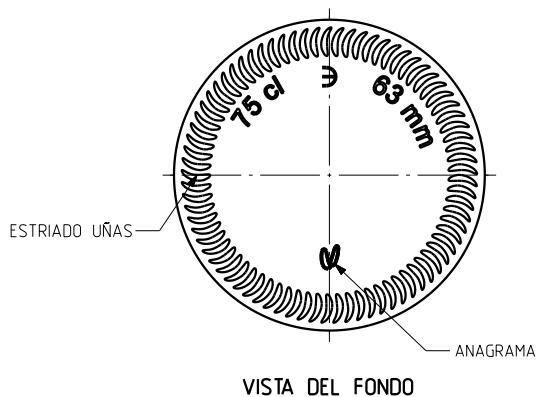

1 Quai du Président Wilson,
33130 Bordeaux, Francia
Tel. +33 5 56 20 59 89
commercial.france@vidrala.com

BG CLASSIQUE 75 CL

Características do produto

Código	4599/241
Capacidade	750 ml
Boca	CARRÉE
Cores	
Peso	575 gr
Altura Total	297.00 mm
Diâmetro	82.20 mm
Paquete	1.078 Unidades

				Peso aprox 575 gr	Dibujado J-L Brunelli
				Capacidad n llenado 750 cc ± 10	Conforme
				Capacidad a verter 770 cc ± aprox	Fecha 29-10-07
				Recipiente medida SI	Escalas 1/1
				Resistencia choque térmico 42 °C	N°Plano 9599-2
				Cámara expansión 2.7 %	Bourgogne Classique 75cl
2	Aligeramiento de 595gr a 575gr	18-12-09	JAU	Carbonatación 0,0 Vol CO2 máx	Conforme cliente
1	Mis à jour	18-06-08	MA	Angulo de volcado 19,1 °	Firma
Ref	Modificación	Fecha	Firma		Fecha
Este plano es propiedad de Vidrala y no puede ser reproducido ni comunicado sin nuestro permiso. Las calas no toleradas son aproximadas 58.3%.					Modelo 4599/241
					Anula 9599-1 [CAD 9599-2]pr1