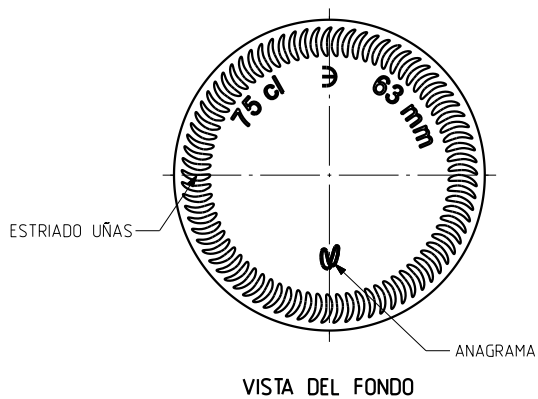

BG CLASSIQUE 75 CL

Características do produto

Código	4599/241
Capacidade	750 ml
Boca	CARRÉE
Cores	
Peso	575 gr
Altura Total	297.00 mm
Diâmetro	82.20 mm
Paquete	1.078 Unidades

			Peso aprox 575 gr	Dibujado J-L Brunelli
			Capacidad n llenado 750 cc ± 10 ø 63 mm	Conforme
			Capacidad a verter 770 cc ± aprox	Fecha 29-10-07
			Recipiente medida SI	Escalas 1/1 N°Plano 9599-2
2	Aligeramiento de 595gr a 575gr	18-12-09	JAU	Resistencia choque térmico 42 °C
1	Mis à jour	18-06-08	MA	Cámara expansión 2.7 %
Ref	Modificación	Fecha	Firma	Carbonatación 0,0 Vol CO2 máx
Este plano es propiedad de Vidrala y no puede ser reproducido ni comunicado sin nuestro permiso. Las calas no toleradas son aproximadas ± 0.3%				Conforme cliente Firma Fecha
				Modelo 4599/241
				Angulo de volcado 19.1 °
				Anula 9599-1 CAD 9599-2.prt