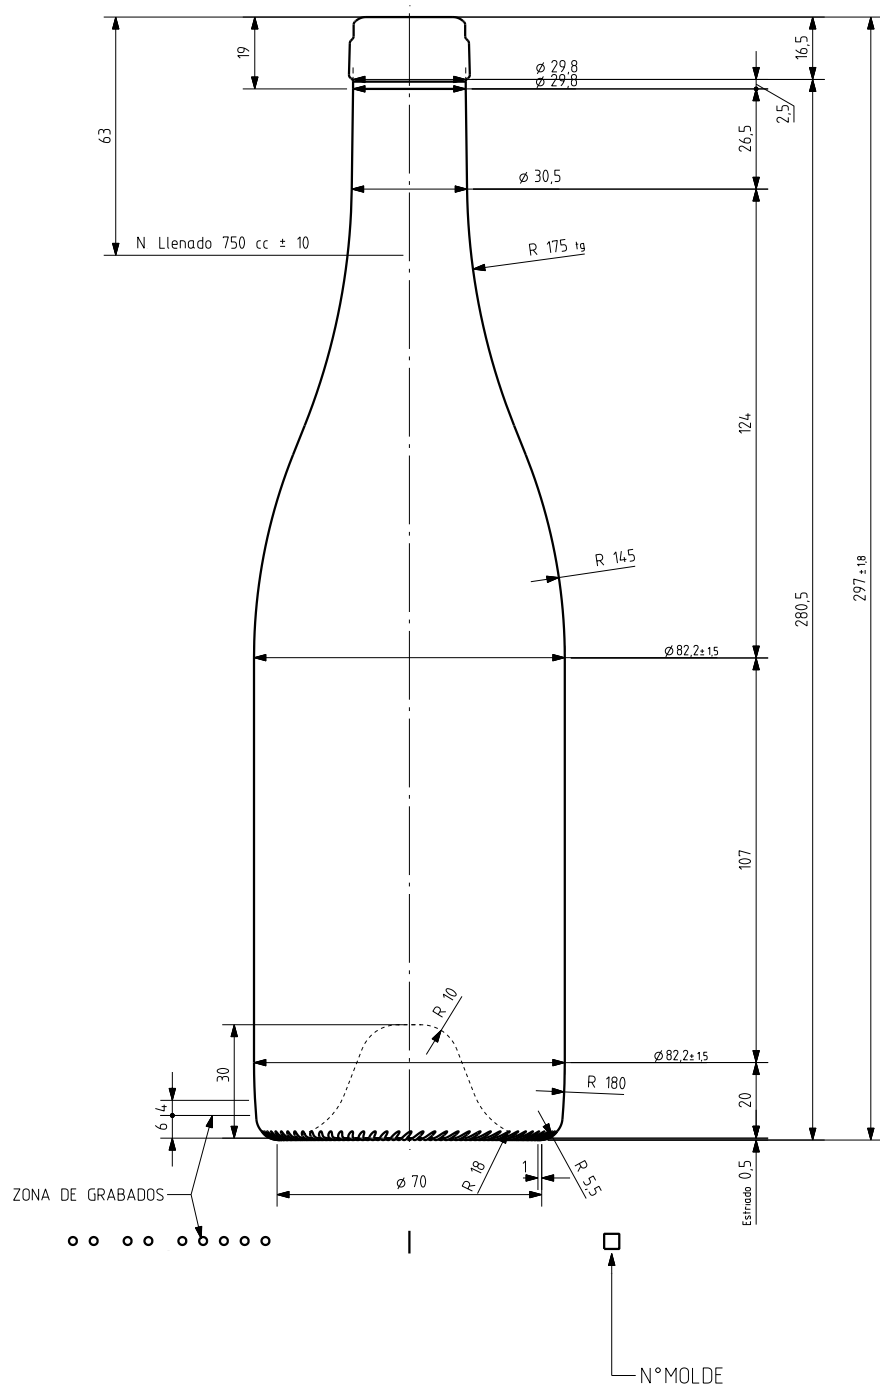

BG CLASSIQUE 75 CL

Características do produto

Código	4599/241
Capacidade	750 ml
Boca	CARRÉE
Cores	
Peso	575 gr
Altura Total	297.00 mm
Diâmetro	82.20 mm
Paquete	1.078 Unidades

				Peso aprox 575 gr	Dibujado J-L Brunelli
				Capacidad n llenado 750 cc ± 10 c63 mm	Conforme
				Capacidad a verter 770 cc ± aprox	Fecha 29-10-07
				Recipiente medida SI	Escalas 1/1 N°Plano 9599-2
				Resistencia choque térmico 42 °C	Bourgogne Classique 75cl
				Cámara expansión 2.7 %	
2	Aligeramiento de 595gr a 575gr	18-12-09	JAU	Carbonatación 0,0 Vol CO2 máx	Conforme cliente
1	Mis à jour	18-06-08	MA	Angulo de volcado 19,1 °	Firma Fecha
Ref	Modificación	Fecha	Firma		Modelo 4599/241
Este plano es propiedad de Vidrala y no puede ser reproducido ni comunicado sin nuestro permiso. Las calas no toleradas son aproximadas 58.3%.					Anula 9599-1 [CAD 9599-2]pr1