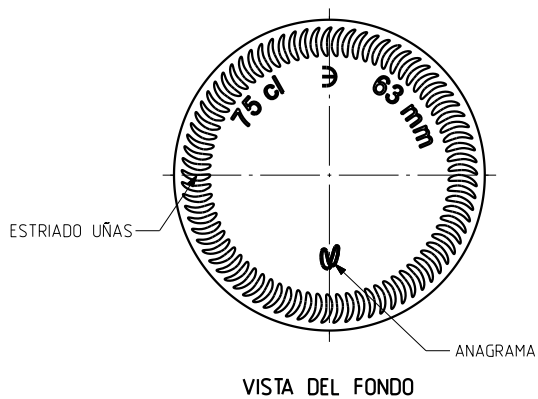

BG CLASSIQUE 75 CL

Características do produto

Código	4599/241
Capacidade	750 ml
Boca	CARRÉE
Cores	
Peso	575 gr
Altura Total	297.00 mm
Diâmetro	82.20 mm
Paquete	1.078 Unidades

				Peso aprox 575 gr	Dibujado J-L Brunelli
				Capacidad n llenado 750 cc ± 10 c63 mm	Conforme
				Capacidad a verter 770 cc ± aprox	Fecha 29-10-07
				Recipiente medida SI	Escalas 1/1 N°Plano 9599-2
				Resistencia choque térmico 42 °C	Bourgogne Classique 75cl
				Cámara expansión 2.7 %	
2	Aligeramiento de 595gr a 575gr	18-12-09	JAU	Carbonatación 0,0 Vol CO2 máx	Conforme cliente
1	Mis à jour	18-06-08	MA	Angulo de volcado 19,1 °	Firma Fecha
Ref	Modificación	Fecha	Firma		Modelo 4599/241
Este plano es propiedad de Vidrala y no puede ser reproducido ni comunicado sin nuestro permiso. Las calas no toleradas son aproximadas 58.3%.					Anula 9599-1 [CAD 9599-2]pr1