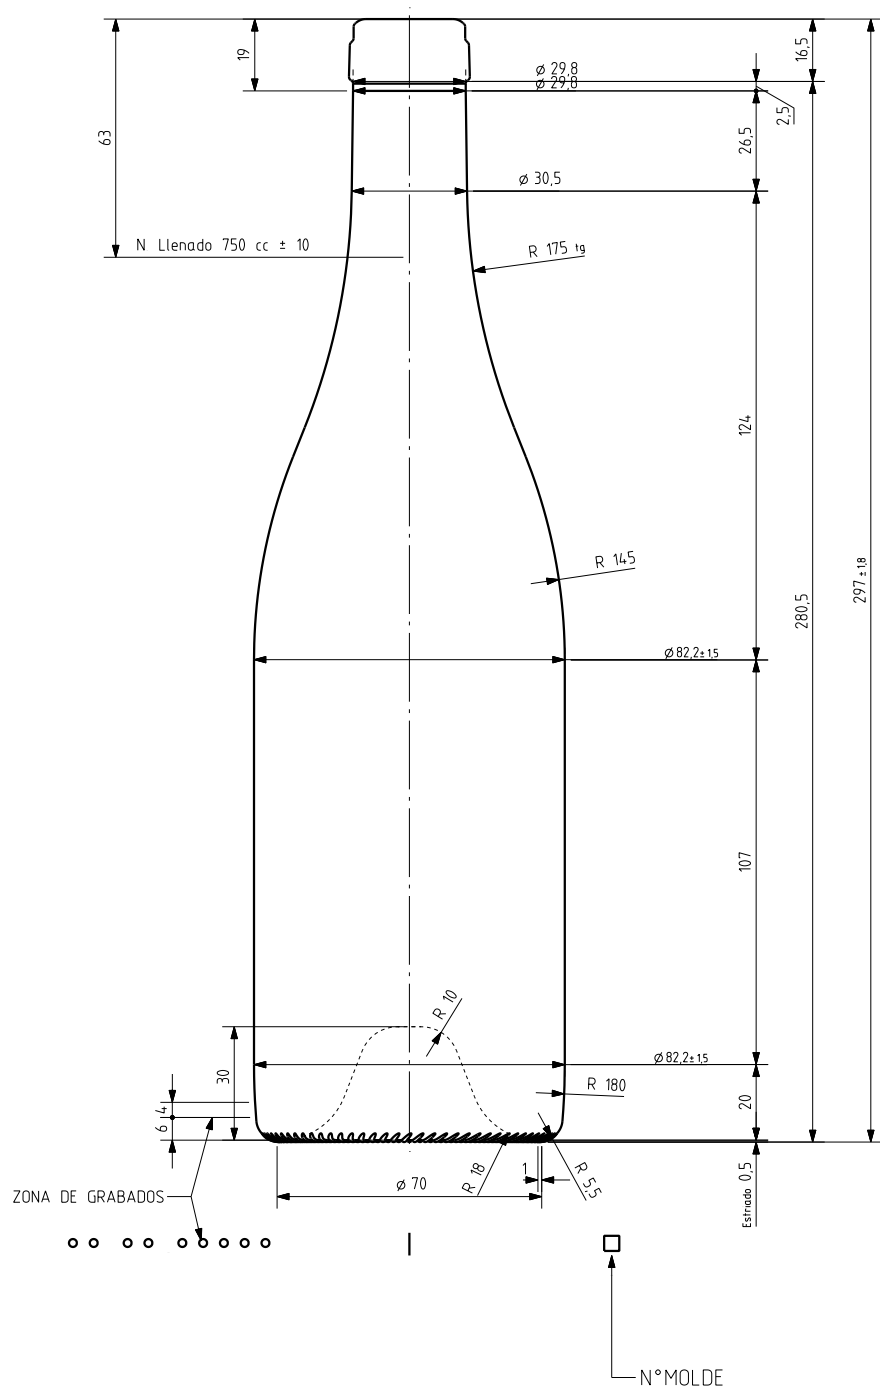

BG CLASSIQUE 75 CL

Características do produto

Código	4599/241
Capacidade	750 ml
Boca	CARRÉE
Cores	
Peso	575 gr
Altura Total	297.00 mm
Diâmetro	82.20 mm
Paquete	1.078 Unidades

			Peso aprox 575 gr	Dibujado J-L Brunelli
			Capacidad n llenado 750 cc ± 10 ø 63 mm	Conforme
			Capacidad a verter 770 cc ± aprox	Fecha 29-10-07
			Recipiente medida SI	Escalas 1/1 N°Plano 9599-2
2	Aligeramiento de 595gr a 575gr	18-12-09	JAU	Resistencia choque térmico 42 °C
1	Mis à jour	18-06-08	MA	Cámara expansión 2.7 %
Ref	Modificación	Fecha	Firma	Carbonatación 0,0 Vol CO2 máx
Este plano es propiedad de Vidrala y no puede ser reproducido ni comunicado sin nuestro permiso. Las calas no toleradas son aproximadas ± 0.3%				Conforme cliente Firma Fecha
				Modelo 4599/241
				Angulo de volcado 19.1 °
				Anula 9599-1 CAD 9599-2.prt