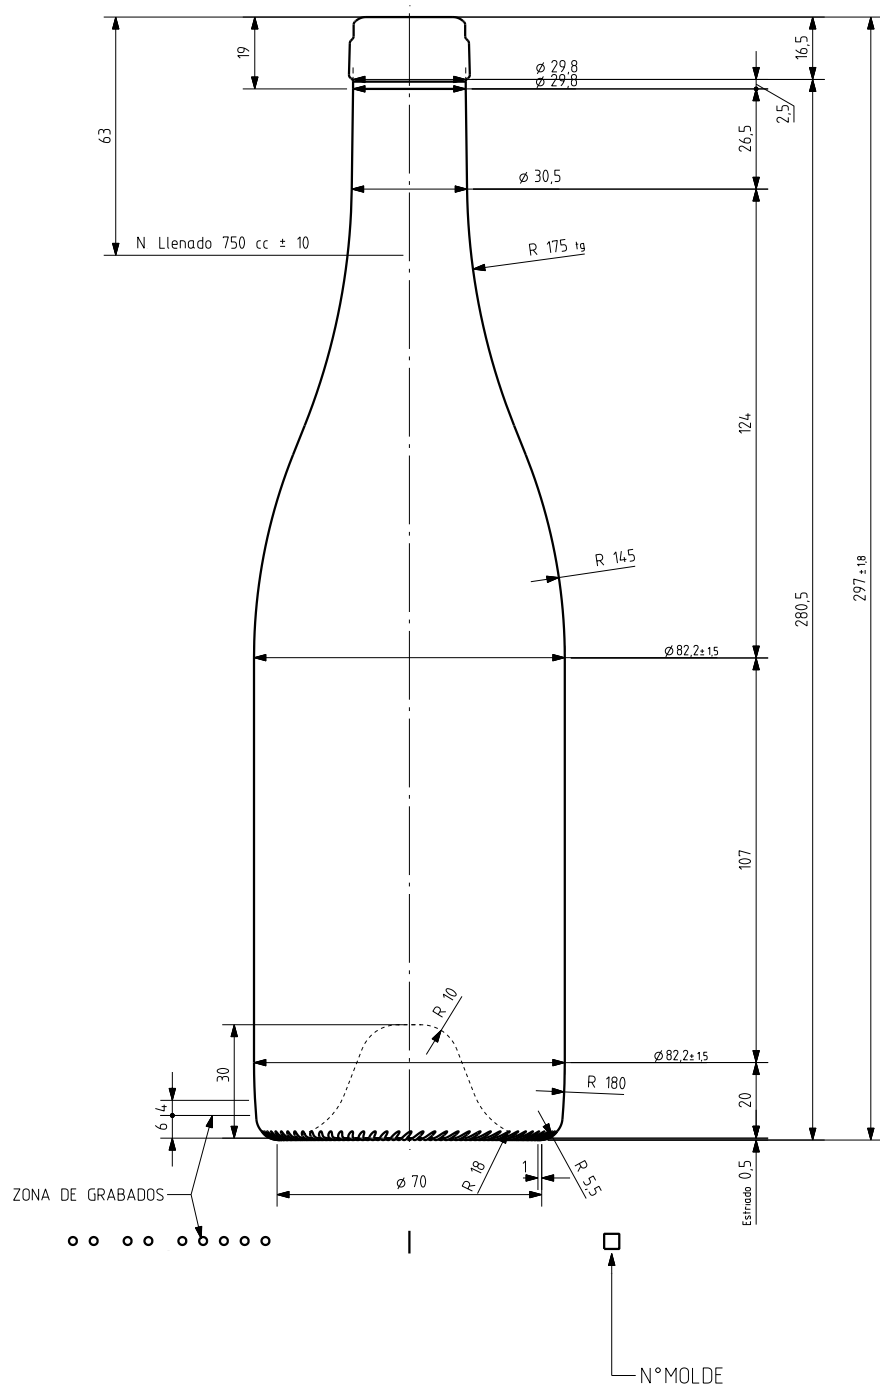

BG CLASSIQUE 75 CL

Caratteristiche del prodotto

Codice	4599/241
Capacità	750 ml
Imboccatura	CARRÉE
Colori	
Peso	575 gr
Altezza Totale	297.00 mm
Diametro	82.20 mm
Pallet	1.078 Unitá

				Peso aprox 575 gr	Dibujado J-L Brunelli
				Capacidad n llenado 750 cc ± 10 ϕ 63 mm	Conforme
				Capacidad a verter 770 cc ± aprox	Fecha 29-10-07
				Recipiente medida SI	Escalas 1/1 N°Plano 9599-2
				Resistencia choque térmico 42 °C	Bourgogne Classique 75cl
				Cámara expansión 2,7 %	
2	Aligeramiento de 595gr a 575gr	18-12-09	JAU	Carbonatación 0,0 Vol CO2 máx	Conforme cliente
1	Mis à jour	18-06-08	MA	Angulo de volcado 19,1 °	Firma
Ref	Modificación	Fecha	Firma		Modelo 4599/241
Este plano es propiedad de Vidrala y no puede ser reproducido ni comunicado sin nuestro permiso. Las calas no toleradas son aproximadas $\pm 0,3\%$.					Anula 9599-1 [CAD 9599-2].prt