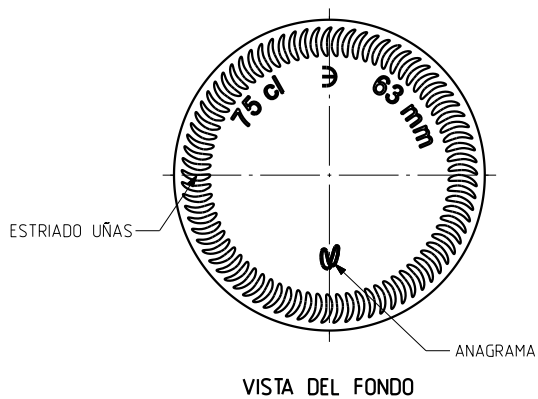

BG CLASSIQUE 75 CL

Caratteristiche del prodotto

Codice	4599/241
Capacità	750 ml
Imboccatura	CARRÉE
Colori	
Peso	575 gr
Altezza Totale	297.00 mm
Diametro	82.20 mm
Pallet	1.078 Unitá

				Peso aprox 575 gr	Dibujado J-L Brunelli
				Capacidad n llenado 750 cc ± 10 ϕ 63 mm	Conforme
				Capacidad a verter 770 cc ± aprox	Fecha 29-10-07
				Recipiente medida SI	Escalas 1/1 N°Plano 9599-2
				Resistencia choque térmico 42 °C	Bourgogne Classique 75cl
				Cámara expansión 2,7 %	
2	Aligeramiento de 595gr a 575gr	18-12-09	JAU	Carbonatación 0,0 Vol CO2 máx	Conforme cliente
1	Mis à jour	18-06-08	MA	Angulo de volcado 19,1 °	Firma
Ref	Modificación	Fecha	Firma		Modelo 4599/241
Este plano es propiedad de Vidrala y no puede ser reproducido ni comunicado sin nuestro permiso. Las calas no toleradas son aproximadas $\pm 0,3\%$.					Anula 9599-1 [CAD 9599-2].prt