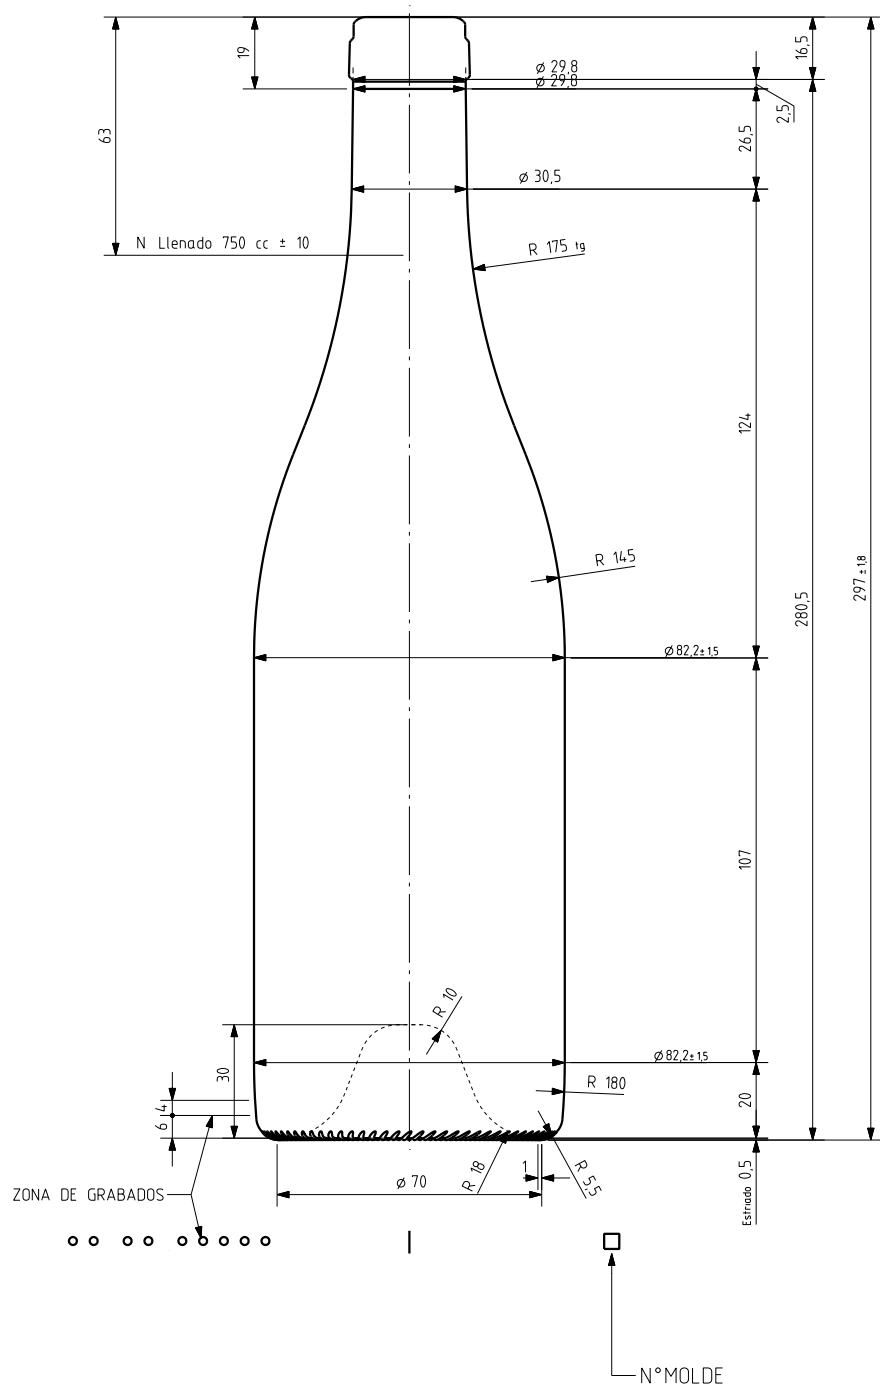

BG CLASSIQUE 75 CL

Caratteristiche del prodotto

Codice	4599/241
Capacità	750 ml
Imboccatura	CARRÉE
Colori	
Peso	575 gr
Altezza Totale	297.00 mm
Diametro	82.20 mm
Pallet	1.078 Unitá

vidrala

				Peso aprox 575 gr	Dibujado J-L Brunelli
				Capacidad n llenado 750 cc ± 10 c63 mm	Conforme
				Capacidad a verter 770 cc ± aprox	Fecha 29-10-07
				Recipiente medida SI	Escalas 1/1 N°Plano 9599-2
2	Aligeramiento de 595gr a 575gr	18-12-09	JAU	Resistencia choque térmico 42 °C	Bourgogne Classique 75cl
1	Mis à jour	18-06-08	MA	Cámara expansión 2.7 %	
Ref	Modificación	Fecha	Firma	Carbonatación 0,0 Vol CO2 máx	Conforme cliente
Este plano es propiedad de Vidrala y no puede ser reproducido ni comunicado sin nuestro permiso. Las calas no toleradas son aproximadas 58.3%.				Angulo de volcado 19,1 °	Firma Fecha Modelo 4599/241
					Anula 9599-1 [CAD 9599-2]pr1