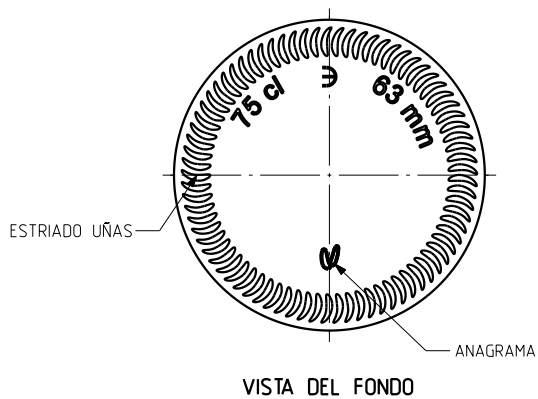

BG CLASSIQUE 75 CL

Caratteristiche del prodotto

Codice	4599/241
Capacità	750 ml
Imboccatura	CARRÉE
Colori	
Peso	575 gr
Altezza Totale	297.00 mm
Diametro	82.20 mm
Pallet	1.078 Unitá

vidrala

				Peso aprox 575 gr	Dibujado J-L Brunelli
				Capacidad n llenado 750 cc ± 10 c63 mm	Conforme
				Capacidad a verter 770 cc ± aprox	Fecha 29-10-07
				Recipiente medida SI	Escalas 1/1 N°Plano 9599-2
2	Aligeramiento de 595gr a 575gr	18-12-09	JAU	Resistencia choque térmico 42 °C	Bourgogne Classique 75cl
1	Mis à jour	18-06-08	MA	Cámara expansión 2.7 %	
Ref	Modificación	Fecha	Firma	Carbonatación 0,0 Vol CO2 máx	Conforme cliente
Este plano es propiedad de Vidrala y no puede ser reproducido ni comunicado sin nuestro permiso. Las calas no toleradas son aproximadas 58.3%.				Angulo de volcado 19,1 °	Firma Fecha Modelo 4599/241
					Anula 9599-1 [CAD 9599-2]pr1