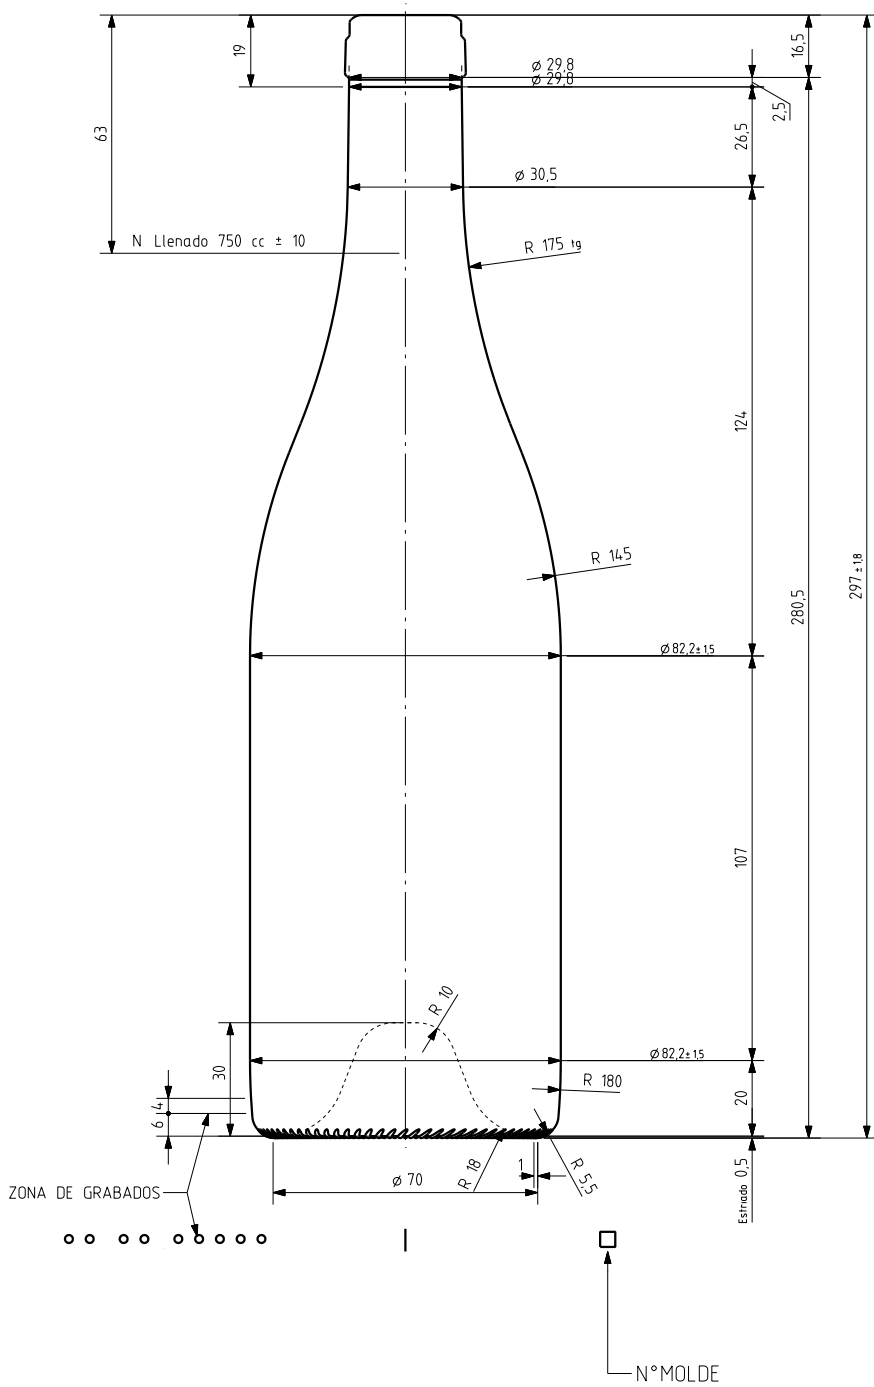

BG CLASSIQUE 75 CL

Caratteristiche del prodotto

Codice	4599/241
Capacità	750 ml
Imboccatura	CARRÉE
Colori	
Peso	575 gr
Altezza Totale	297.00 mm
Diametro	82.20 mm
Pallet	1.078 Unitá

				Peso aprox 575 gr	Dibujado J-L Brunelli
				Capacidad n llenado 750 cc \pm 10 ϕ 63 mm	Conforme
				Capacidad a verter 770 cc \pm aprox	Fecha 29-10-07
				Recipiente medida SI	Escalas 1/1 N°Plano 9599-2
2	Aligeramiento de 595gr a 575gr	18-12-09	JAU	Resistencia choque térmico 42 °C	Bourgogne Classique 75cl
1	Mis à jour	18-06-08	MA	Cámara expansión 2.7 %	
Ref	Modificación	Fecha	Firma	Carbonatación 0,0 Vol CO2 máx	Conforme cliente
Este plano es propiedad de Vidrala y no puede ser reproducido ni comunicado sin nuestro permiso. Las calas no toleradas son aproximadas \pm 0.3%				Angulo de volcado 19,1 °	Firma Fecha Modelo 4599/241
					Anula 9599-1 [CAD 9599-2].prt