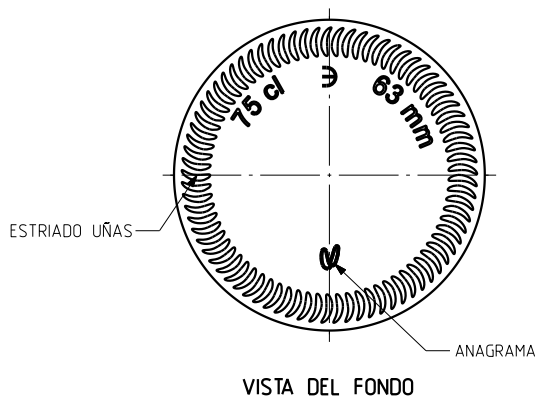

BG CLASSIQUE 75 CL

Caratteristiche del prodotto

Codice	4599/241
Capacità	750 ml
Imboccatura	CARRÉE
Colori	
Peso	575 gr
Altezza Totale	297.00 mm
Diametro	82.20 mm
Pallet	1.078 Unitá

				Peso aprox 575 gr	Dibujado J-L Brunelli
				Capacidad n llenado 750 cc \pm 10 ϕ 63 mm	Conforme
				Capacidad a verter 770 cc \pm aprox	Fecha 29-10-07
				Recipiente medida SI	Escalas 1/1 N°Plano 9599-2
2	Aligeramiento de 595gr a 575gr	18-12-09	JAU	Resistencia choque térmico 42 °C	Bourgogne Classique 75cl
1	Mis à jour	18-06-08	MA	Cámara expansión 2.7 %	
Ref	Modificación	Fecha	Firma	Carbonatación 0,0 Vol CO2 máx	Conforme cliente
Este plano es propiedad de Vidrala y no puede ser reproducido ni comunicado sin nuestro permiso. Las calas no toleradas son aproximadas \pm 0.3%				Angulo de volcado 19,1 °	Firma Fecha Modelo 4599/241
					Anula 9599-1 [CAD 9599-2].prt