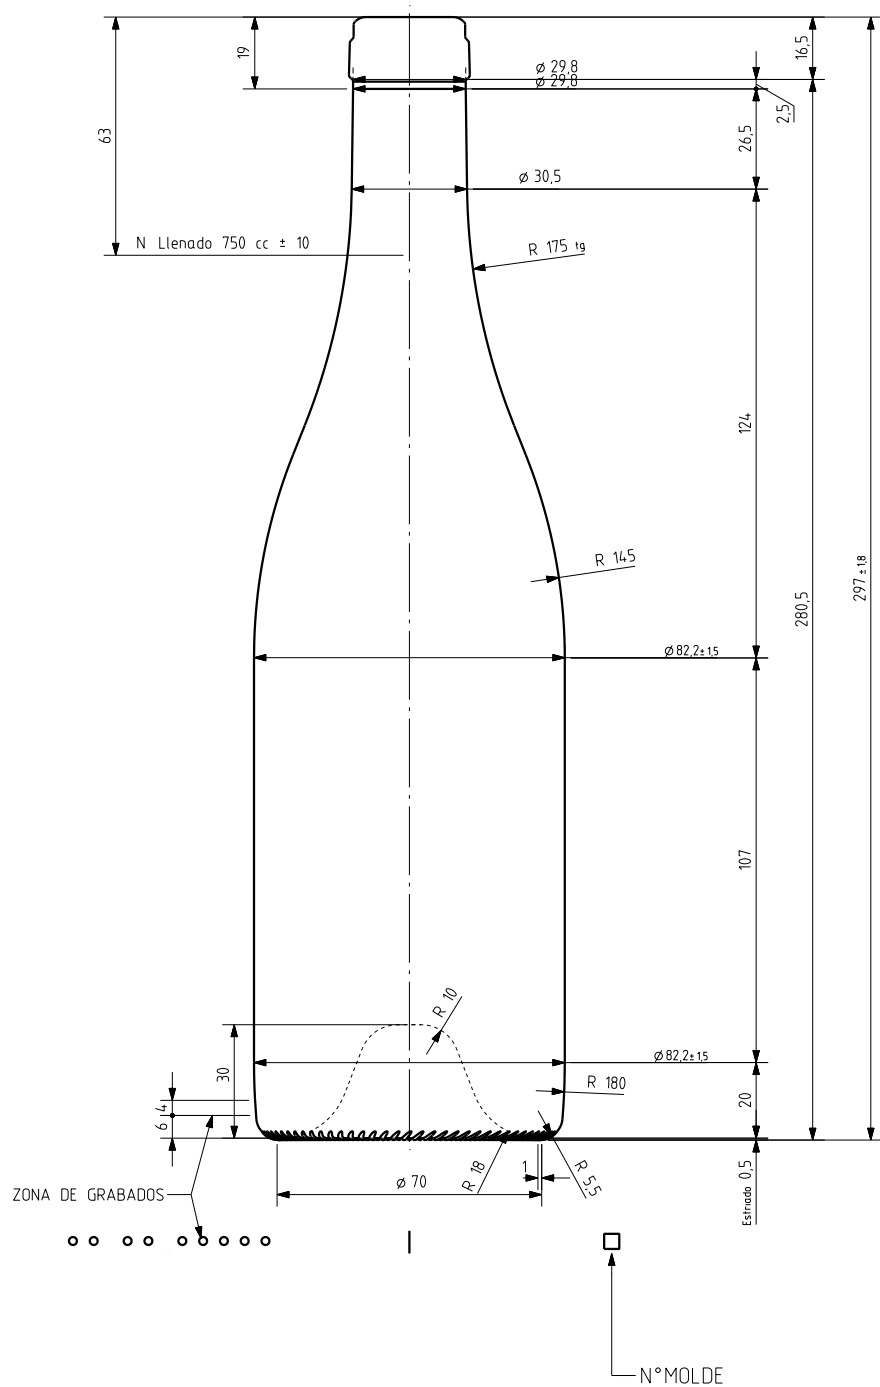

BG CLASSIQUE 75 CL

Caratteristiche del prodotto

Codice	4599/241
Capacità	750 ml
Imboccatura	CARRÉE
Colori	
Peso	575 gr
Altezza Totale	297.00 mm
Diametro	82.20 mm
Pallet	1.078 Unitá

vidrala

				Peso aprox 575 gr	Dibujado J-L Brunelli
				Capacidad n llenado 750 cc \pm 10 ϕ 63 mm	Conforme
				Capacidad a verter 770 cc \pm aprox	Fecha 29-10-07
				Recipiente medida SI	Escala 1/1 N°Plano 9599-2
2	Aligeramiento de 595gr a 575gr	18-12-09	JAU	Resistencia choque térmico 42 °C	Bourgogne Classique 75cl
1	Mis à jour	18-06-08	MA	Cámara expansión 2.7 %	
Ref	Modificación	Fecha	Firma	Carbonatación 0,0 Vol CO2 máx	Conforme cliente
Este plano es propiedad de Vidrala y no puede ser reproducido ni comunicado sin nuestro permiso. Las calas no toleradas son aproximadas \pm 0.3%				Angulo de volcado 19,1 °	Firma Fecha Modelo 4599/241
					Anula 9599-1 [CAD 9599-2].prt