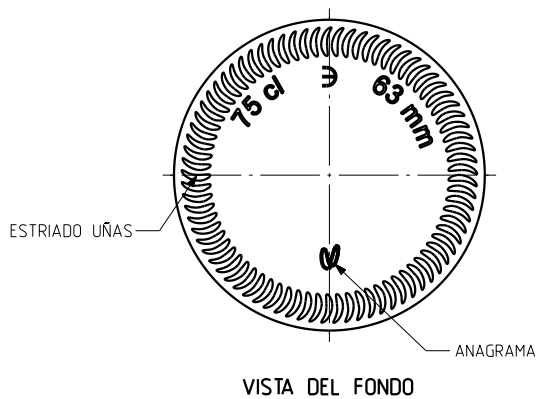

BG CLASSIQUE 75 CL

Caratteristiche del prodotto

Codice	4599/241
Capacità	750 ml
Imboccatura	CARRÉE
Colori	
Peso	575 gr
Altezza Totale	297.00 mm
Diametro	82.20 mm
Pallet	1.078 Unitá

vidrala

				Peso aprox 575 gr	Dibujado J-L Brunelli
				Capacidad n llenado 750 cc \pm 10 ϕ 63 mm	Conforme
				Capacidad a verter 770 cc \pm aprox	Fecha 29-10-07
				Recipiente medida SI	Escala 1/1 N°Plano 9599-2
2	Aligeramiento de 595gr a 575gr	18-12-09	JAU	Resistencia choque térmico 42 °C	Bourgogne Classique 75cl
1	Mis à jour	18-06-08	MA	Cámara expansión 2.7 %	
Ref	Modificación	Fecha	Firma	Carbonatación 0,0 Vol CO2 máx	Conforme cliente
Este plano es propiedad de Vidrala y no puede ser reproducido ni comunicado sin nuestro permiso. Las calas no toleradas son aproximadas \pm 0.3%				Angulo de volcado 19,1 °	Firma Fecha Modelo 4599/241
					Anula 9599-1 [CAD 9599-2].prt