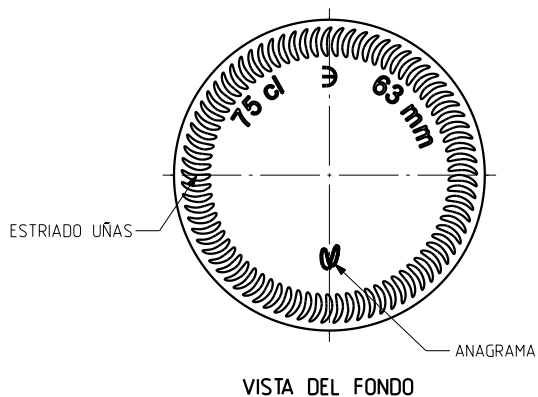

## BG CLASSIQUE 75 CL

### Caratteristiche del prodotto

<b>Codice</b>	4599/241
<b>Capacità</b>	750 ml
<b>Imboccatura</b>	CARRÉE
<b>Colori</b>	
<b>Peso</b>	575 gr
<b>Altezza Totale</b>	297.00 mm
<b>Diametro</b>	82.20 mm
<b>Pallet</b>	1.078 Unitá

vidrala

				Peso aprox 575 gr	Dibujado J-L Brunelli
				Capacidad n llenado 750 cc $\pm$ 10 $\phi$ 63 mm	Conforme
				Capacidad a verter 770 cc $\pm$ aprox	Fecha 29-10-07
				Recipiente medida SI	Escala 1/1 N°Plano 9599-2
2	Aligeramiento de 595gr a 575gr	18-12-09	JAU	Resistencia choque térmico 42 °C	Bourgogne Classique 75cl
1	Mis à jour	18-06-08	MA	Cámara expansión 2.7 %	
Ref	Modificación	Fecha	Firma	Carbonatación 0,0 Vol CO2 máx	Conforme cliente
Este plano es propiedad de Vidrala y no puede ser reproducido ni comunicado sin nuestro permiso. Las calas no toleradas son aproximadas $\pm$ 0.3%				Angulo de volcado 19.1 °	Firma Fecha Modelo 4599/241
					Anula 9599-1 [CAD 9599-2].prt