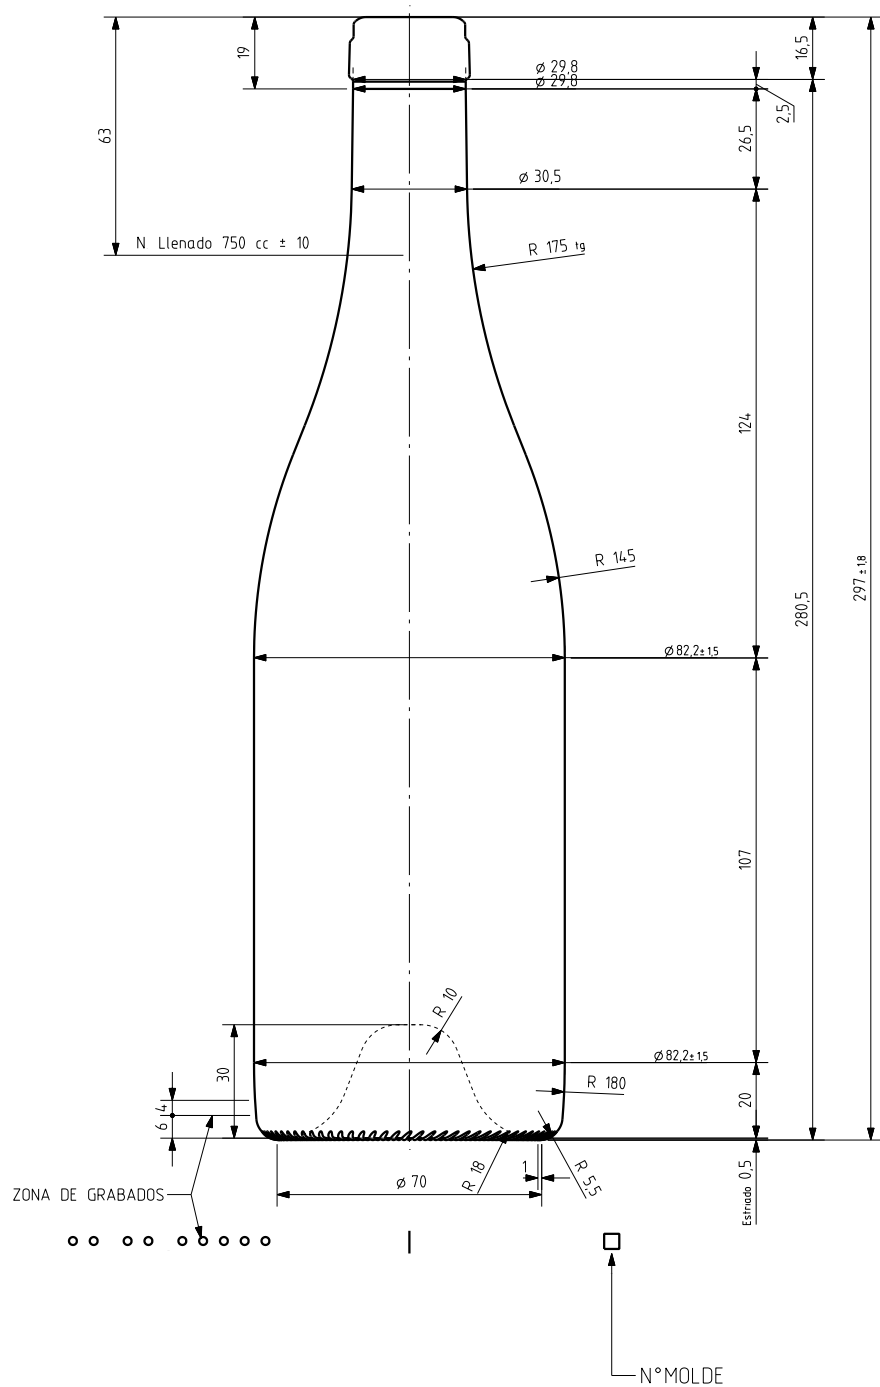

## BG CLASSIQUE 75 CL

### Caratteristiche del prodotto

<b>Codice</b>	4599/241
<b>Capacità</b>	750 ml
<b>Imboccatura</b>	CARRÉE
<b>Colori</b>	
<b>Peso</b>	575 gr
<b>Altezza Totale</b>	297.00 mm
<b>Diametro</b>	82.20 mm
<b>Pallet</b>	1.078 Unitá

vidrala

				Peso aprox 575 gr	Dibujado J-L Brunelli
				Capacidad n llenado 750 cc $\pm$ 10 $\phi$ 63 mm	Conforme
				Capacidad a verter 770 cc $\pm$ aprox	Fecha 29-10-07
				Recipiente medida SI	Escala 1/1 N°Plano 9599-2
2	Aligeramiento de 595gr a 575gr	18-12-09	JAU	Resistencia choque térmico 42 °C	Bourgogne Classique 75cl
1	Mis à jour	18-06-08	MA	Cámara expansión 2.7 %	
Ref	Modificación	Fecha	Firma	Carbonatación 0,0 Vol CO2 máx	Conforme cliente
Este plano es propiedad de Vidrala y no puede ser reproducido ni comunicado sin nuestro permiso. Las calas no toleradas son aproximadas $\pm$ 0.3%				Angulo de volcado 19.1 °	Firma Fecha Modelo 4599/241
					Anula 9599-1 [CAD 9599-2].prt