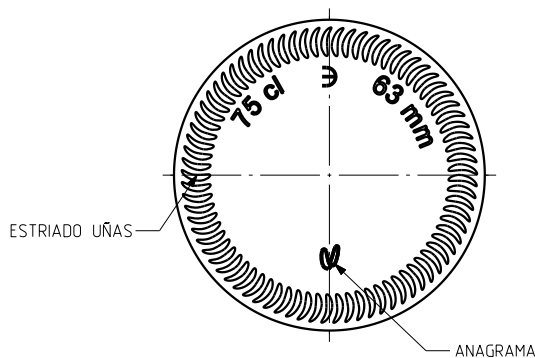

Barrio Munegazo 22
01400 Llodio (Alava)
Tel. 946719710
comercial@vidrala.com

BG CLASSIQUE 75 CL

4599/241

750 ml

CARRÉE

575 gr

297.00 mm

82.20 mm

1.078

VISTA DEL FONDO

vidrala

				Peso aprox 575 gr	Dibujado J-L Brunelli
				Capacidad n llenado 750 cc± 10 ϕ 63 mm	Conforme
				Capacidad a verter 770 cc± aprox	Fecha 29-10-07
				Recipiente medida SI	Escalas 1/1 N°Plano 9599-2
				Resistencia choque térmico 42 °C	Bourgogne Classique 75cl
				Cámara expansión 2,7 %	
2	Aligeramiento de 595gr a 575gr	18-12-09	JAU	Carbonatación 0,0 Vol CO2 máx	Conforme cliente
1	Mis à jour	18-06-08	MA	Angulo de volcado 19,1 °	Firma
Ref	Modificación	Fecha	Firma		Modelo 4599/241
<small>Este plano es propiedad de Vidrala y no puede ser reproducido ni comunicado sin nuestro permiso. Las calas no toleradas son aproximadas 5/8 3/32.</small>					<small>Anula 9599-1</small> <small>[CAD 9599-2].prt</small>