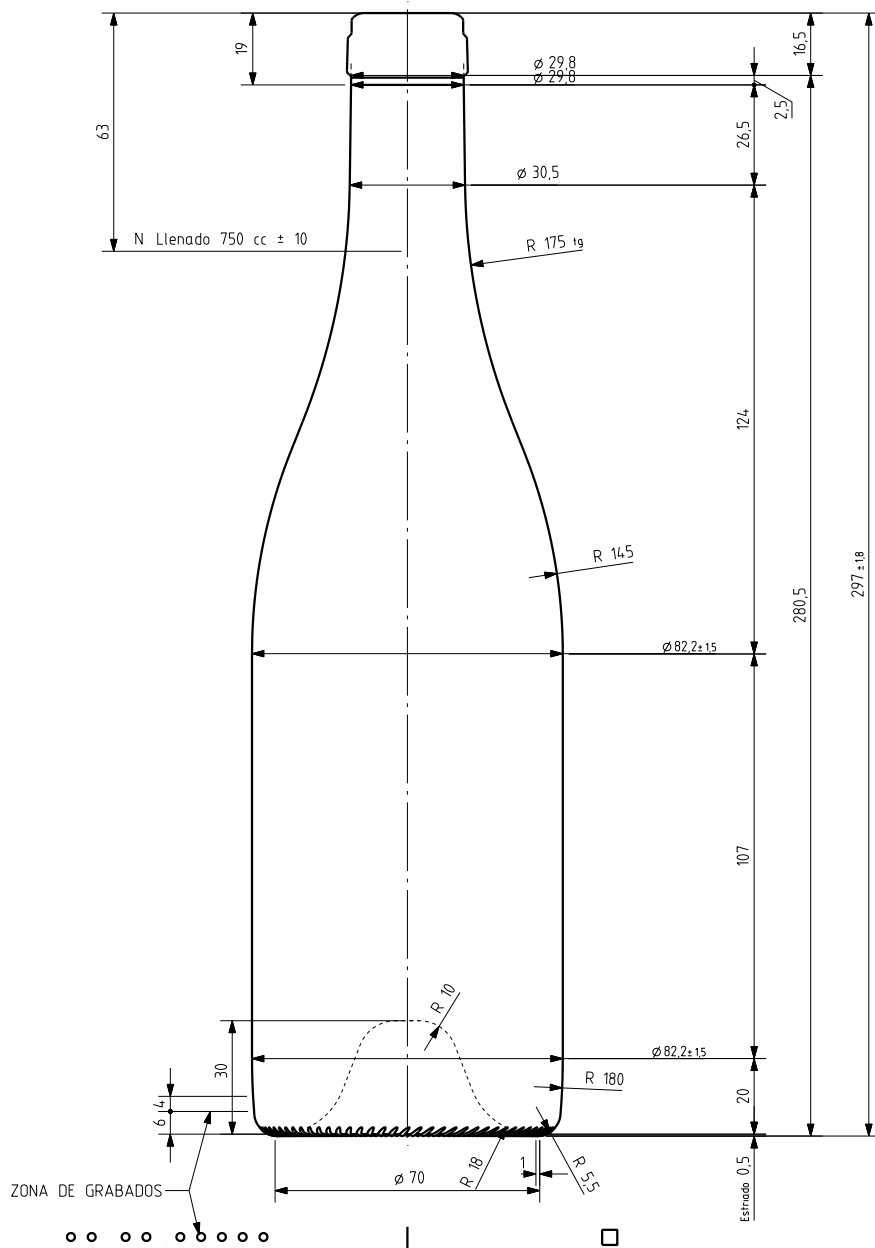

Barrio Munegazo 22
01400 Llodio (Alava)
Tel. 946719710
comercial@vidrala.com

BG CLASSIQUE 75 CL

4599/241

750 ml

CARRÉE

575 gr

297.00 mm

82.20 mm

1.078

VISTA DEL FONDO

vidrala

				Peso aprox 575 gr	Dibujado J-L Brunelli
				Capacidad n llenado 750 cc± 10 ϕ 63 mm	Conforme
				Capacidad a verter 770 cc± aprox	Fecha 29-10-07
				Recipiente medida SI	Escalas 1/1 N°Plano 9599-2
				Resistencia choque térmico 42 °C	Bourgogne Classique 75cl
				Cámara expansión 2,7 %	
2	Aligeramiento de 595gr a 575gr	18-12-09	JAU	Carbonatación 0,0 Vol CO2 máx	Conforme cliente
1	Mis à jour	18-06-08	MA	Angulo de volcado 19,1 °	Firma
Ref	Modificación	Fecha	Firma		Modelo 4599/241
<small>Este plano es propiedad de Vidrala y no puede ser reproducido ni comunicado sin nuestro permiso. Las calas no toleradas son aproximadas 5/8 3/32.</small>					<small>Anula 9599-1</small> <small>[CAD 9599-2].prt</small>