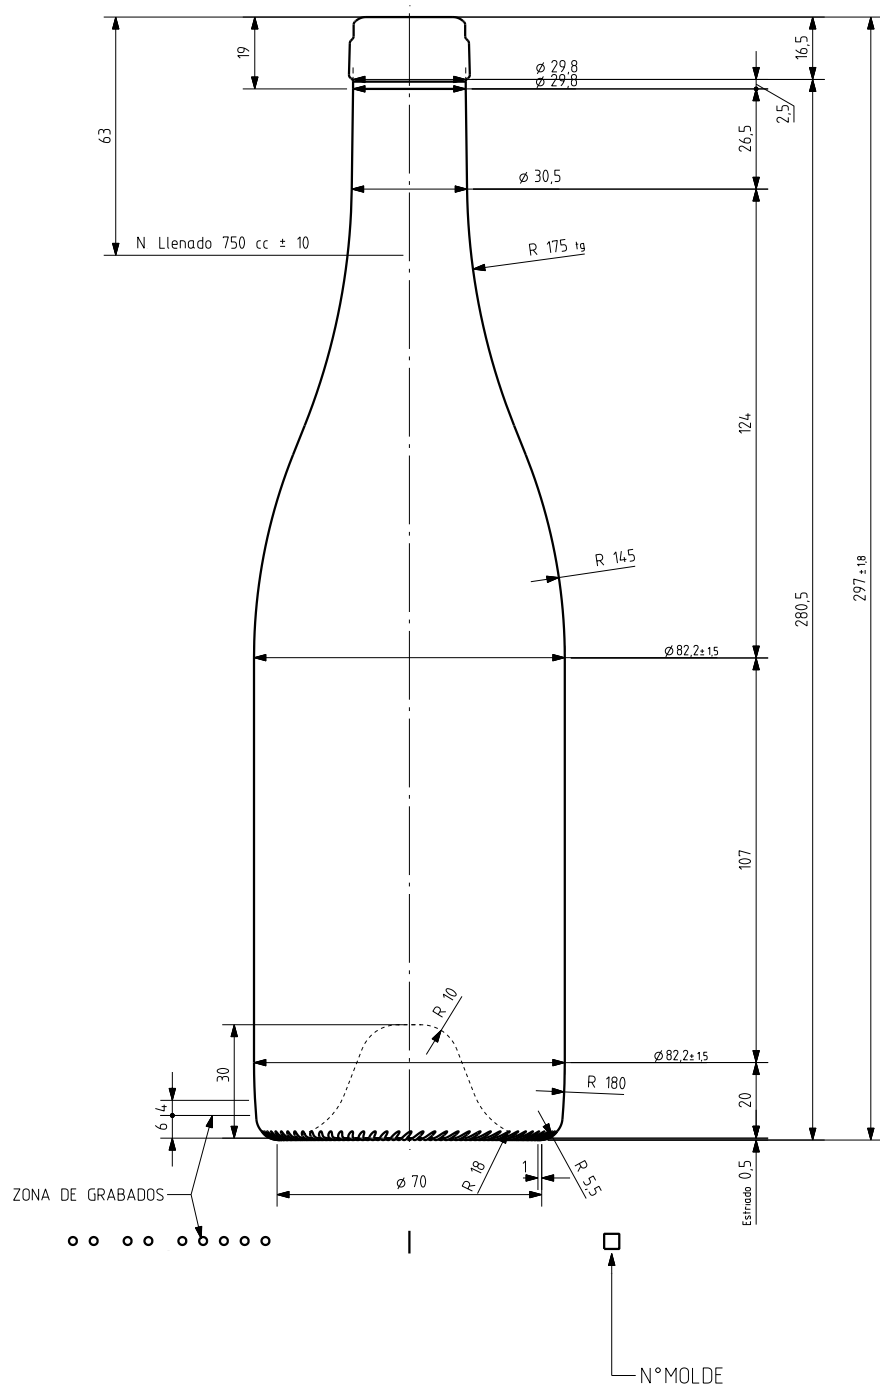

1 Quai du Président Wilson,
33130 Bordeaux, Francia
Tel. +33 5 56 20 59 89
commercial.france@vidrala.com

BG CLASSIQUE 75 CL

4599/241

750 ml

CARRÉE

575 gr

297.00 mm

82.20 mm

1.078

vidrala

				Peso aprox 575 gr	Dibujado J-L Brunelli
				Capacidad n llenado 750 cc \pm 10 ϕ 63 mm	Conforme
				Capacidad a verter 770 cc \pm aprox	Fecha 29-10-07
				Recipiente medida SI	Escalas 1/1 N°Plano 9599-2
2	Aligeramiento de 595gr a 575gr	18-12-09	JAU	Resistencia choque térmico 42 °C	Bourgogne Classique 75cl
1	Mis à jour	18-06-08	MA	Cámara expansión 2.7 %	
Ref	Modificación	Fecha	Firma	Carbonatación 0,0 Vol CO2 máx	Conforme cliente
Este plano es propiedad de Vidrala y no puede ser reproducido ni comunicado sin nuestro permiso. Las calas no toleradas son aproximadas \pm 0.3%				Angulo de volcado 19.1 °	Firma Fecha Modelo 4599/241
					Anula 9599-1 [CAD 9599-2].prt