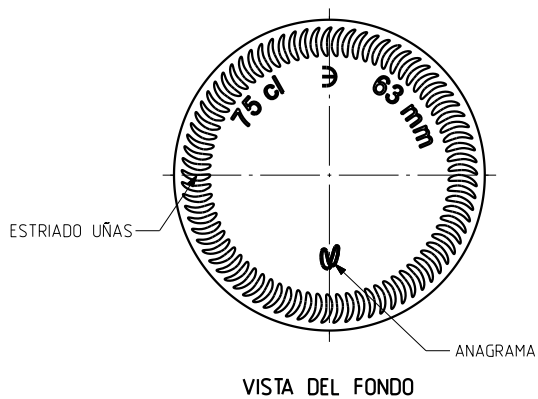

1 Quai du Président Wilson,
33130 Bordeaux, Francia
Tel. +33 5 56 20 59 89
commercial.france@vidrala.com

BG CLASSIQUE 75 CL

4599/241

750 ml

CARRÉE

575 gr

297.00 mm

82.20 mm

1.078

vidrala

				Peso aprox 575 gr	Dibujado J-L Brunelli
				Capacidad n llenado 750 cc \pm 10 ϕ 63 mm	Conforme
				Capacidad a verter 770 cc \pm aprox	Fecha 29-10-07
				Recipiente medida SI	Escalas 1/1 N°Plano 9599-2
2	Aligeramiento de 595gr a 575gr	18-12-09	JAU	Resistencia choque térmico 42 °C	Bourgogne Classique 75cl
1	Mis à jour	18-06-08	MA	Cámara expansión 2.7 %	
Ref	Modificación	Fecha	Firma	Carbonatación 0,0 Vol CO2 máx	Conforme cliente
Este plano es propiedad de Vidrala y no puede ser reproducido ni comunicado sin nuestro permiso. Las calas no toleradas son aproximadas \pm 0.3%				Angulo de volcado 19.1 °	Firma Fecha Modelo 4599/241
					Anula 9599-1 [CAD 9599-2].prt