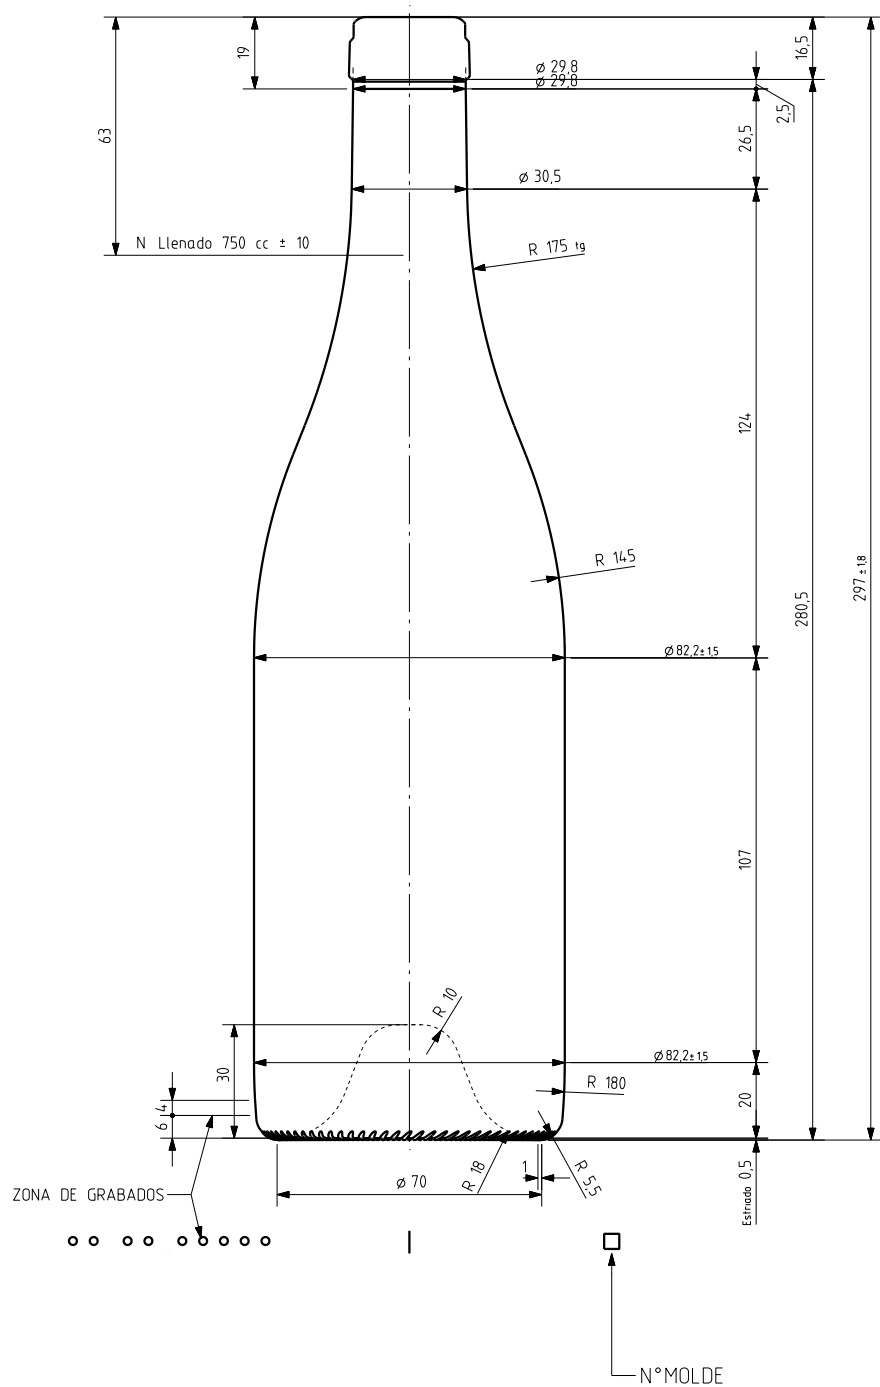

BG CLASSIQUE 75 CL

Caractéristiques du produit

Code	4599/241
Capacité	750 ml
Bague	CARRÉE
Couleurs	
Poids	575 gr
Hauteur totale	297.00 mm
Diamètre	82.20 mm
Palette	1.078 Unités

			Peso aprox 575 gr	Dibujado J-L Brunelli
			Capacidad n llenado 750 cc ± 10 c63 mm	Conforme
			Capacidad a verter 770 cc ± aprox	Fecha 29-10-07
			Recipiente medida SI	Escalas 1/1 N°Plano 9599-2
2	Aligeramiento de 595gr a 575gr	18-12-09	JAU	Resistencia choque térmico 42 °C
1	Mis à jour	18-06-08	MA	Cámara expansión 2,7 %
Ref	Modificación	Fecha	Firma	Carbonatación 0,0 Vol CO2 máx
Este plano es propiedad de Vidrala y no puede ser reproducido ni comunicado sin nuestro permiso. Las calas no toleradas son aproximadas ± 0,3%.				Angulo de volcado 19,1 °
				Conforme cliente
				Firma Fecha
				Modelo 4599/241
				Anula 9599-1 [CAD 9599-2]pr1