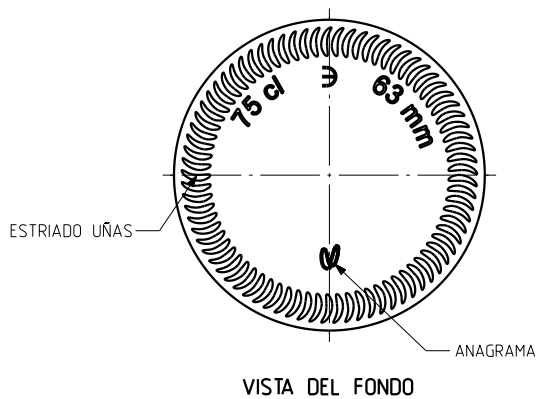

BG CLASSIQUE 75 CL

Caractéristiques du produit

Code	4599/241
Capacité	750 ml
Bague	CARRÉE
Couleurs	
Poids	575 gr
Hauteur totale	297.00 mm
Diamètre	82.20 mm
Palette	1.078 Unités

			Peso aprox 575 gr	Dibujado J-L Brunelli
			Capacidad n llenado 750 cc ± 10 c63 mm	Conforme
			Capacidad a verter 770 cc ± aprox	Fecha 29-10-07
			Recipiente medida SI	Escalas 1/1 N°Plano 9599-2
2	Aligeramiento de 595gr a 575gr	18-12-09	JAU	Resistencia choque térmico 42 °C
1	Mis à jour	18-06-08	MA	Cámara expansión 2,7 %
Ref	Modificación	Fecha	Firma	Carbonatación 0,0 Vol CO2 máx
Este plano es propiedad de Vidrala y no puede ser reproducido ni comunicado sin nuestro permiso. Las calas no toleradas son aproximadas ± 0,3%.				Angulo de volcado 19,1 °
				Conforme cliente
				Firma Fecha
				Modelo 4599/241
				Anula 9599-1 [CAD 9599-2]pr1