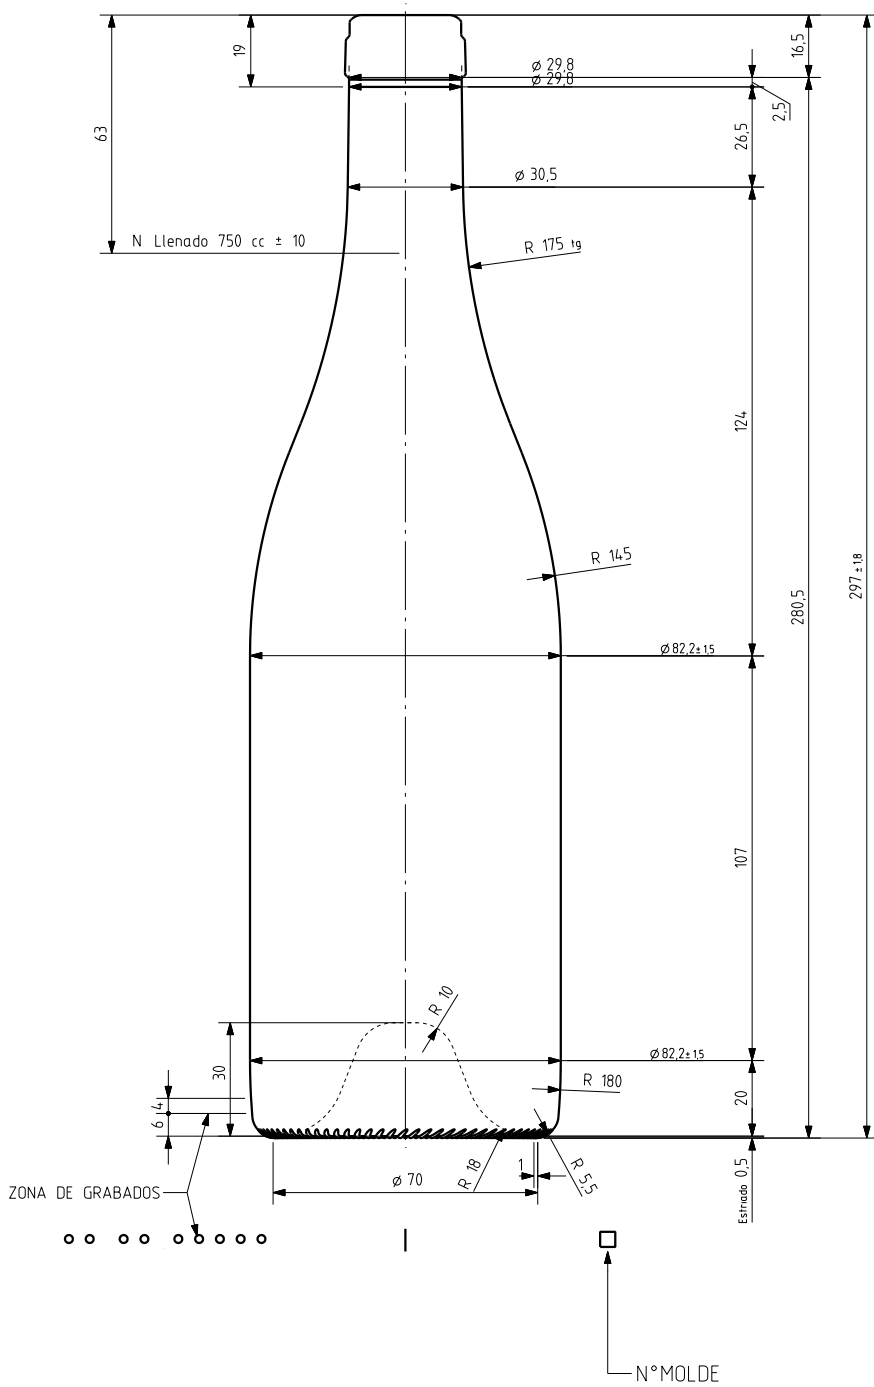

1 Quai du Président Wilson,
33130 Bordeaux, Francia
Tel. +33 5 56 20 59 89
commercial.france@vidrala.com

BG CLASSIQUE 75 CL

Product characteristics

Code	4599/241
Capacity	750 ml
Finish	CARRÉE
Colours	
Weight	575 gr
Overall height	297.00 mm
Diameter	82.20 mm
Palet	1.078 units

				Peso aprox 575 gr	Dibujado J-L Brunelli
				Capacidad n llenado 750 cc \pm 10 ϕ 63 mm	Conforme
				Capacidad a verter 770 cc \pm aprox	Fecha 29-10-07
				Recipiente medida SI	Escalas 1/1 N°Plano 9599-2
2	Aligeramiento de 595gr a 575gr	18-12-09	JAU	Resistencia choque térmico 42 °C	Bourgogne Classique 75cl
1	Mis à jour	18-06-08	MA	Cámara expansión 2.7 %	
Ref	Modificación	Fecha	Firma	Carbonatación 0,0 Vol CO2 máx	Conforme cliente
Este plano es propiedad de Vidrala y no puede ser reproducido ni comunicado sin nuestro permiso. Las calas no toleradas son aproximadas \pm 0.3%				Angulo de volcado 19,1 °	Firma Fecha Modelo 4599/241
					Anula 9599-1 [CAD 9599-2].prt