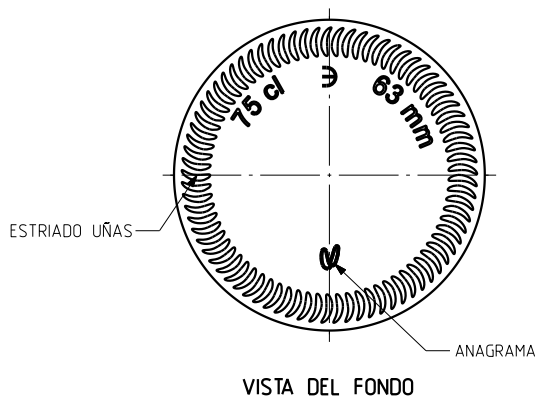

1 Quai du Président Wilson,
33130 Bordeaux, Francia
Tel. +33 5 56 20 59 89
commercial.france@vidrala.com

BG CLASSIQUE 75 CL

Product characteristics

Code	4599/241
Capacity	750 ml
Finish	CARRÉE
Colours	
Weight	575 gr
Overall height	297.00 mm
Diameter	82.20 mm
Palet	1.078 units

				Peso aprox 575 gr	Dibujado J-L Brunelli
				Capacidad n llenado 750 cc \pm 10 ϕ 63 mm	Conforme
				Capacidad a verter 770 cc \pm aprox	Fecha 29-10-07
				Recipiente medida SI	Escalas 1/1 N°Plano 9599-2
2	Aligeramiento de 595gr a 575gr	18-12-09	JAU	Resistencia choque térmico 42 °C	Bourgogne Classique 75cl
1	Mis à jour	18-06-08	MA	Cámara expansión 2.7 %	
Ref	Modificación	Fecha	Firma	Carbonatación 0,0 Vol CO2 máx	Conforme cliente
Este plano es propiedad de Vidrala y no puede ser reproducido ni comunicado sin nuestro permiso. Las calas no toleradas son aproximadas \pm 0.3%				Angulo de volcado 19,1 °	Firma Fecha Modelo 4599/241
					Anula 9599-1 [CAD 9599-2].prt