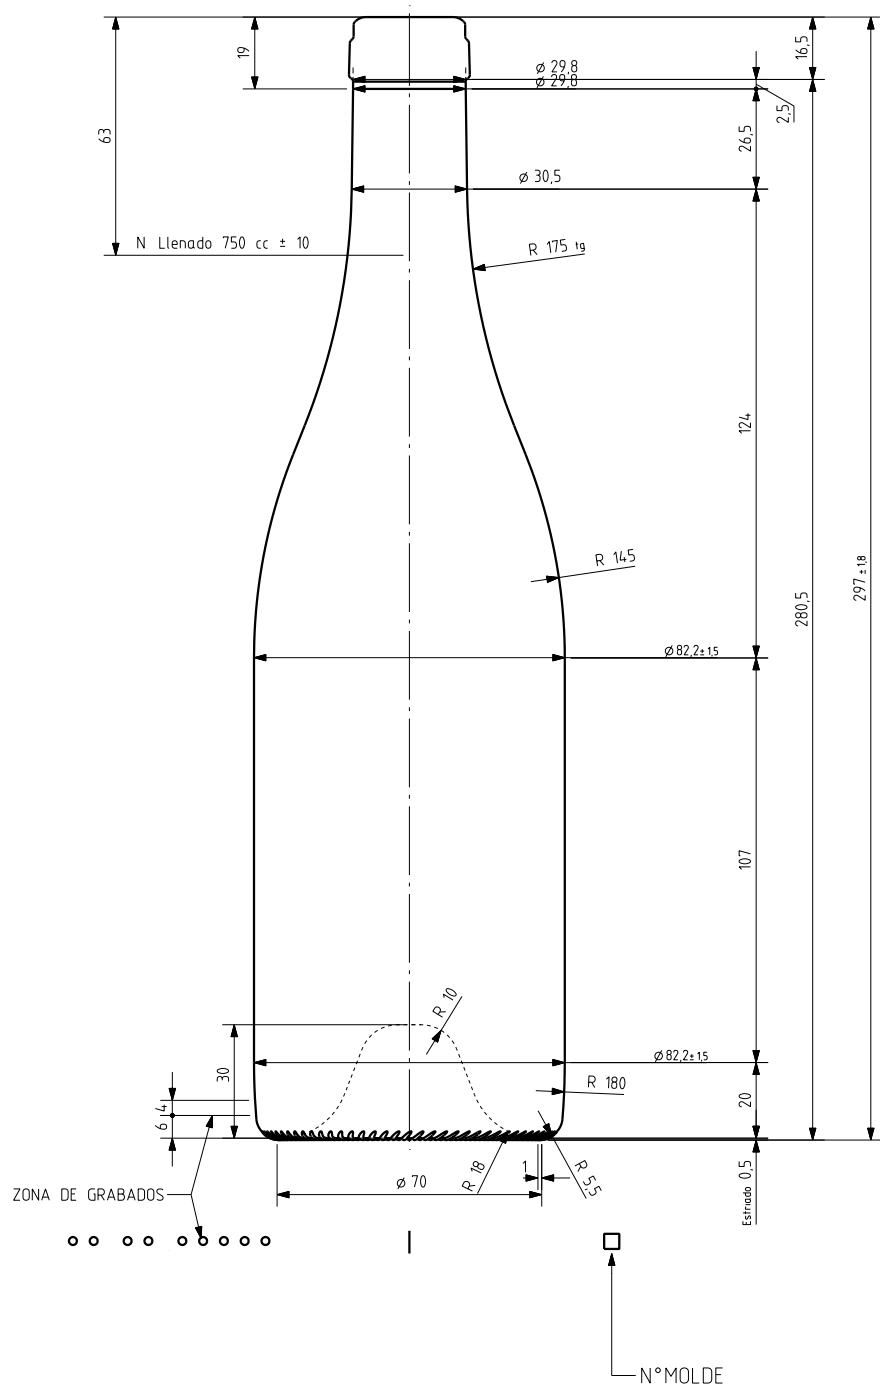

BG CLASSIQUE 75 CL

Product characteristics

Code	4599/241
Capacity	750 ml
Finish	CARRÉE
Colours	
Weight	575 gr
Overall height	297.00 mm
Diameter	82.20 mm
Palet	1.078 units

vidrala

				Peso aprox 575 gr	Dibujado J-L Brunelli
				Capacidad n llenado 750 cc \pm 10 ϕ 63 mm	Conforme
				Capacidad a verter 770 cc \pm aprox	Fecha 29-10-07
				Recipiente medida SI	Escala 1/1 N°Plano 9599-2
				Resistencia choque térmico 42 °C	Bourgogne Classique 75cl
				Cámara expansión 2.7 %	
2	Aligeramiento de 595gr a 575gr	18-12-09	JAU	Carbonatación 0,0 Vol CO2 máx	Conforme cliente
1	Mis à jour	18-06-08	MA	Angulo de volcado 19,1 °	Firma
Ref	Modificación	Fecha	Firma		Modelo 4599/241
Este plano es propiedad de Vidrala y no puede ser reproducido ni comunicado sin nuestro permiso. Las calas no toleradas son aproximadas \pm 0.3%					Anula 9599-1 [CAD 9599-2].prt