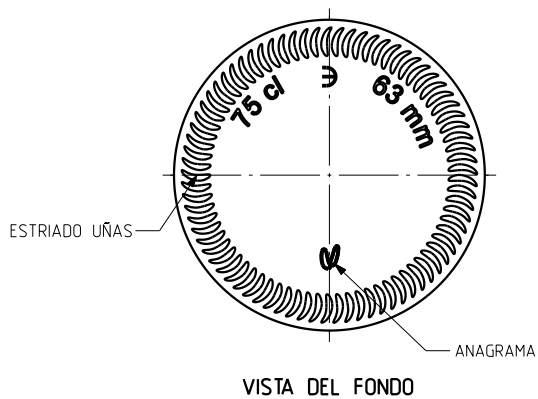

BG CLASSIQUE 75 CL

Product characteristics

Code	4599/241
Capacity	750 ml
Finish	CARRÉE
Colours	
Weight	575 gr
Overall height	297.00 mm
Diameter	82.20 mm
Palet	1.078 units

vidrala

				Peso aprox 575 gr	Dibujado J-L Brunelli
				Capacidad n llenado 750 cc \pm 10 ϕ 63 mm	Conforme
				Capacidad a verter 770 cc \pm aprox	Fecha 29-10-07
				Recipiente medida SI	Escala 1/1 N°Plano 9599-2
				Resistencia choque térmico 42 °C	Bourgogne Classique 75cl
				Cámara expansión 2.7 %	
2	Aligeramiento de 595gr a 575gr	18-12-09	JAU	Carbonatación 0,0 Vol CO2 máx	Conforme cliente
1	Mis à jour	18-06-08	MA	Angulo de volcado 19,1 °	Firma
Ref	Modificación	Fecha	Firma		Modelo 4599/241
Este plano es propiedad de Vidrala y no puede ser reproducido ni comunicado sin nuestro permiso. Las calas no toleradas son aproximadas \pm 0.3%					Anula 9599-1 [CAD 9599-2].prt