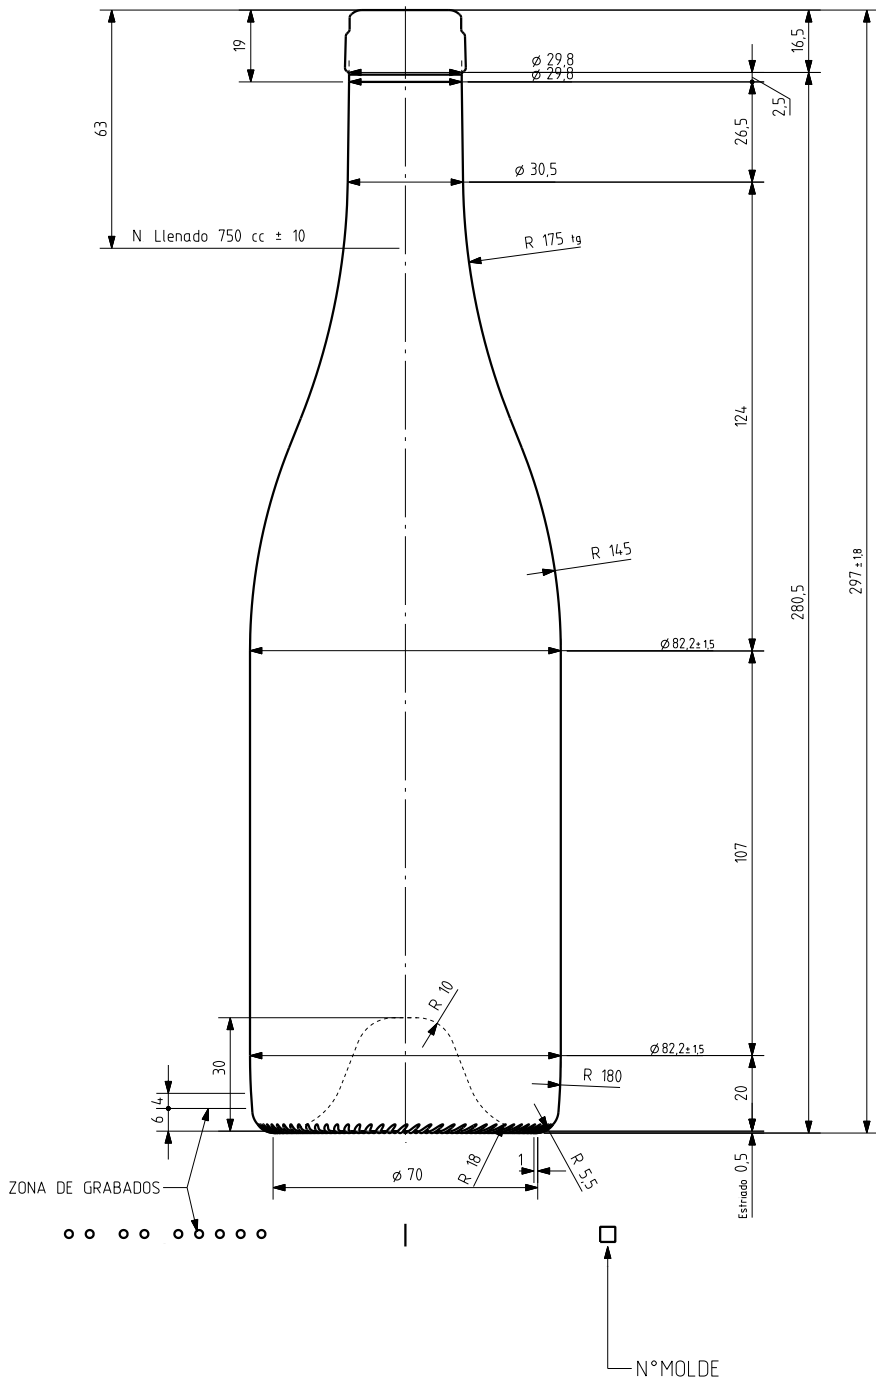

## BG CLASSIQUE 75 CL

### Product characteristics

<b>Code</b>	4599/241
<b>Capacity</b>	750 ml
<b>Finish</b>	CARRÉE
<b>Colours</b>	
<b>Weight</b>	575 gr
<b>Overall height</b>	297.00 mm
<b>Diameter</b>	82.20 mm
<b>Palet</b>	1.078 units

			Peso aprox <b>575 gr</b>	Dibujado <b>J-L Brunelli</b>
			Capacidad n llenado <b>750 cc ± 10</b> <b>63 mm</b>	Conforme
			Capacidad a verter <b>770 cc ± aprox</b>	Fecha <b>29-10-07</b>
			Recipiente medida <b>SI</b>	Escalas <b>1/1</b> N°Plano <b>9599-2</b>
			Resistencia choque térmico <b>42 °C</b>	<b>Bourgogne Classique 75cl</b>
			Cámara expansión <b>2,7 %</b>	
2	Aligeramiento de 595gr a 575gr	18-12-09	JAU	Conforme cliente
1	Mis à jour	18-06-08	MA	Firma
Ref	Modificación	Fecha	Firma	Modelo <b>4599/241</b>
Este plano es propiedad de Vidrala y no puede ser reproducido ni comunicado sin nuestro permiso. Las calas no toleradas son aproximadas ±8.3%				Angulo de volcado <b>19,1 °</b>
				Anula 9599-1 [CAD 9599-2].prt