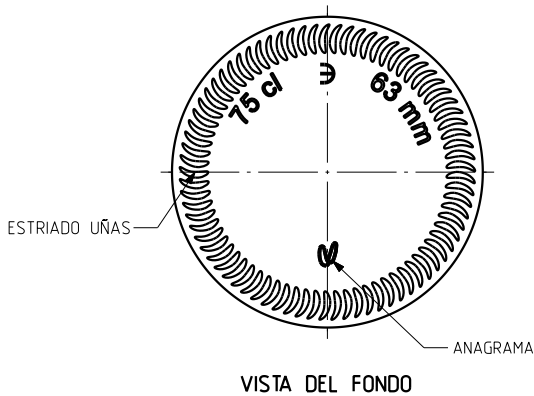

## BG CLASSIQUE 75 CL

### Product characteristics

<b>Code</b>	4599/241
<b>Capacity</b>	750 ml
<b>Finish</b>	CARRÉE
<b>Colours</b>	
<b>Weight</b>	575 gr
<b>Overall height</b>	297.00 mm
<b>Diameter</b>	82.20 mm
<b>Palet</b>	1.078 units

			Peso aprox <b>575 gr</b>	Dibujado <b>J-L Brunelli</b>
			Capacidad n llenado <b>750 cc ± 10</b> <b>63 mm</b>	Conforme
			Capacidad a verter <b>770 cc ± aprox</b>	Fecha <b>29-10-07</b>
			Recipiente medida <b>SI</b>	Escalas <b>1/1</b> N°Plano <b>9599-2</b>
			Resistencia choque térmico <b>42 °C</b>	<b>Bourgogne Classique 75cl</b>
			Cámara expansión <b>2,7 %</b>	
2	Aligeramiento de 595gr a 575gr	18-12-09	JAU	Conforme cliente
1	Mis à jour	18-06-08	MA	Firma
Ref	Modificación	Fecha	Firma	Modelo <b>4599/241</b>
Este plano es propiedad de Vidrala y no puede ser reproducido ni comunicado sin nuestro permiso. Las calas no toleradas son aproximadas ±8.3%				Angulo de volcado <b>19,1 °</b>
				Anula 9599-1 [CAD 9599-2].prt