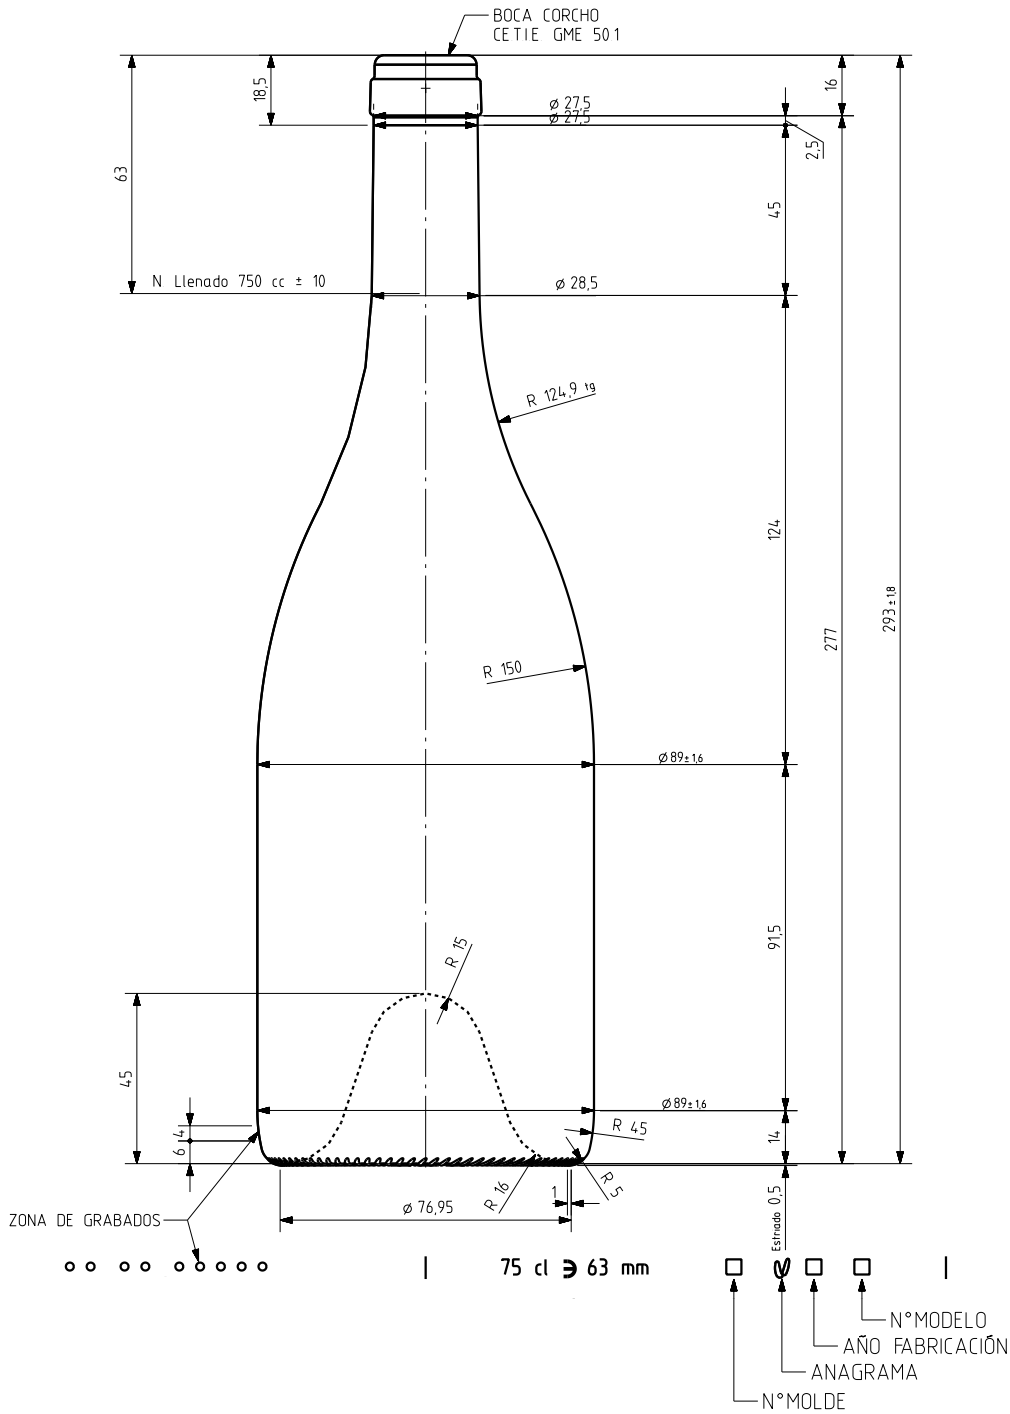

BG LA DUCASSE 75 CL

Características do produto

Código	4717/242
Capacidade	750 ml
Boca	CORCHO CETIE
Cores	
Peso	650 gr
Altura Total	293.00 mm
Diâmetro	89.00 mm
Paquete	924 Unidades

VISTA DEL FONDO

				Peso aprox 650 gr	Dibujado J-L Brunelli
				Capacidad n llenado 750 cc ± 10 a 63 mm	Fecha 31-10-07
				Capacidad a verter 770 cc ± aprox	Escalas 1/1
				Recipiente medida SI	N° Plano 9717-2
				Resistencia choque térmico 42 °C	Anula 9717-1 CAD 9717-2.prt
				Cámara expansión 2.7 %	RETORNABLE NO
2	Modificados grabados del fondo al talón	04-01-12	JAU	Presión max larga duración	Modelo 4717242
1	Mise à jour	19-06-08	MA	Carbonatación 0.0 Vol CO2 máx	
Ref	Modificación	Fecha	Firma	Angulo de volcado 23.2 °	
Este plano es propiedad de Vidrala y no puede ser reproducido ni comunicado sin nuestro permiso. Los colas no tolerados son aproximados 5 ± 5%.				Bourgogne "LA DUCASSE" 75cl Bague Plate unique CETIE	