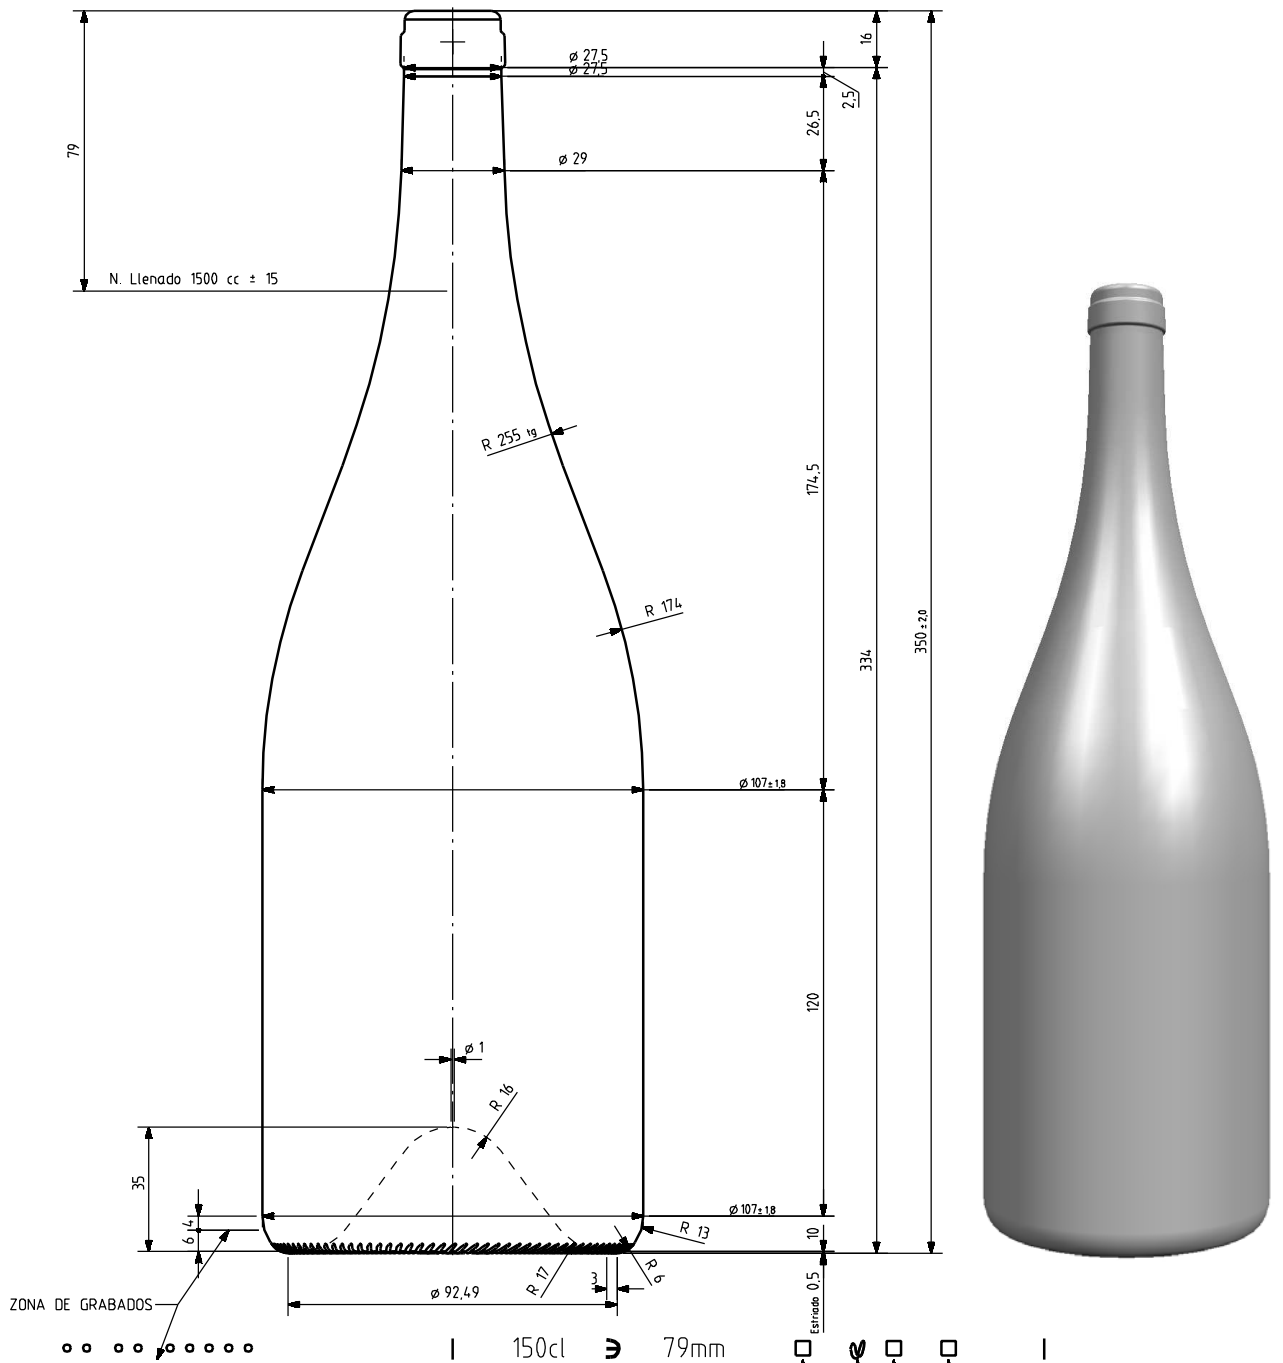

BG MAGNUM 1,5 L

Características del producto:

Código	4442/242
Capacidad	1500 ml
Boca	CORCHO CETIE
Colores	
Peso	800 gr
Altura total	350.00 mm
Diámetro	107.00 mm
Palé	309 unidades

ZONA DE GRABADOS

150cl 79mm

N° MODELO
 AÑO FABRICACIÓN
 ANAGRAMA
 N° MOLDE

ESTRIADO UÑAS

VISTA DEL FONDO

			Peso aprox 800 gr	Dibujado: A Meunier
			Capacidad n. llenado: 1500 cc ± 15 a 79 mm	Fecha: 21-11-07
			Capacidad a verter: 1530 cc ± aprox	Escalas: 1/1
			Recipiente medida SI	N° Plano: 9542-2
			Resistencia choque térmico: 42 °C	Anula: 9542-1 CAD: prt
			Cámara expansión: 2,0 %	RETORNABLE NO
			Presión max. larga duración 0	Modelo: 44421242
			Carbonatación: 0,0 Vol.CO2 máx	
			Angulo de volcado: 22,8 °	
2	Se reduce el peso	13-07-11	JUJ	
1	Mise à jour	16-06-08	MA	
Ref	Modificación	Fecha	Firma	
<small>Este plano es propiedad de Vidrala y no puede ser reproducido ni comunicado sin nuestro permiso. Los datos no tolerados son aproximados: 67,12%</small>				 vidrala
				BG MAGNUM 1,5 L