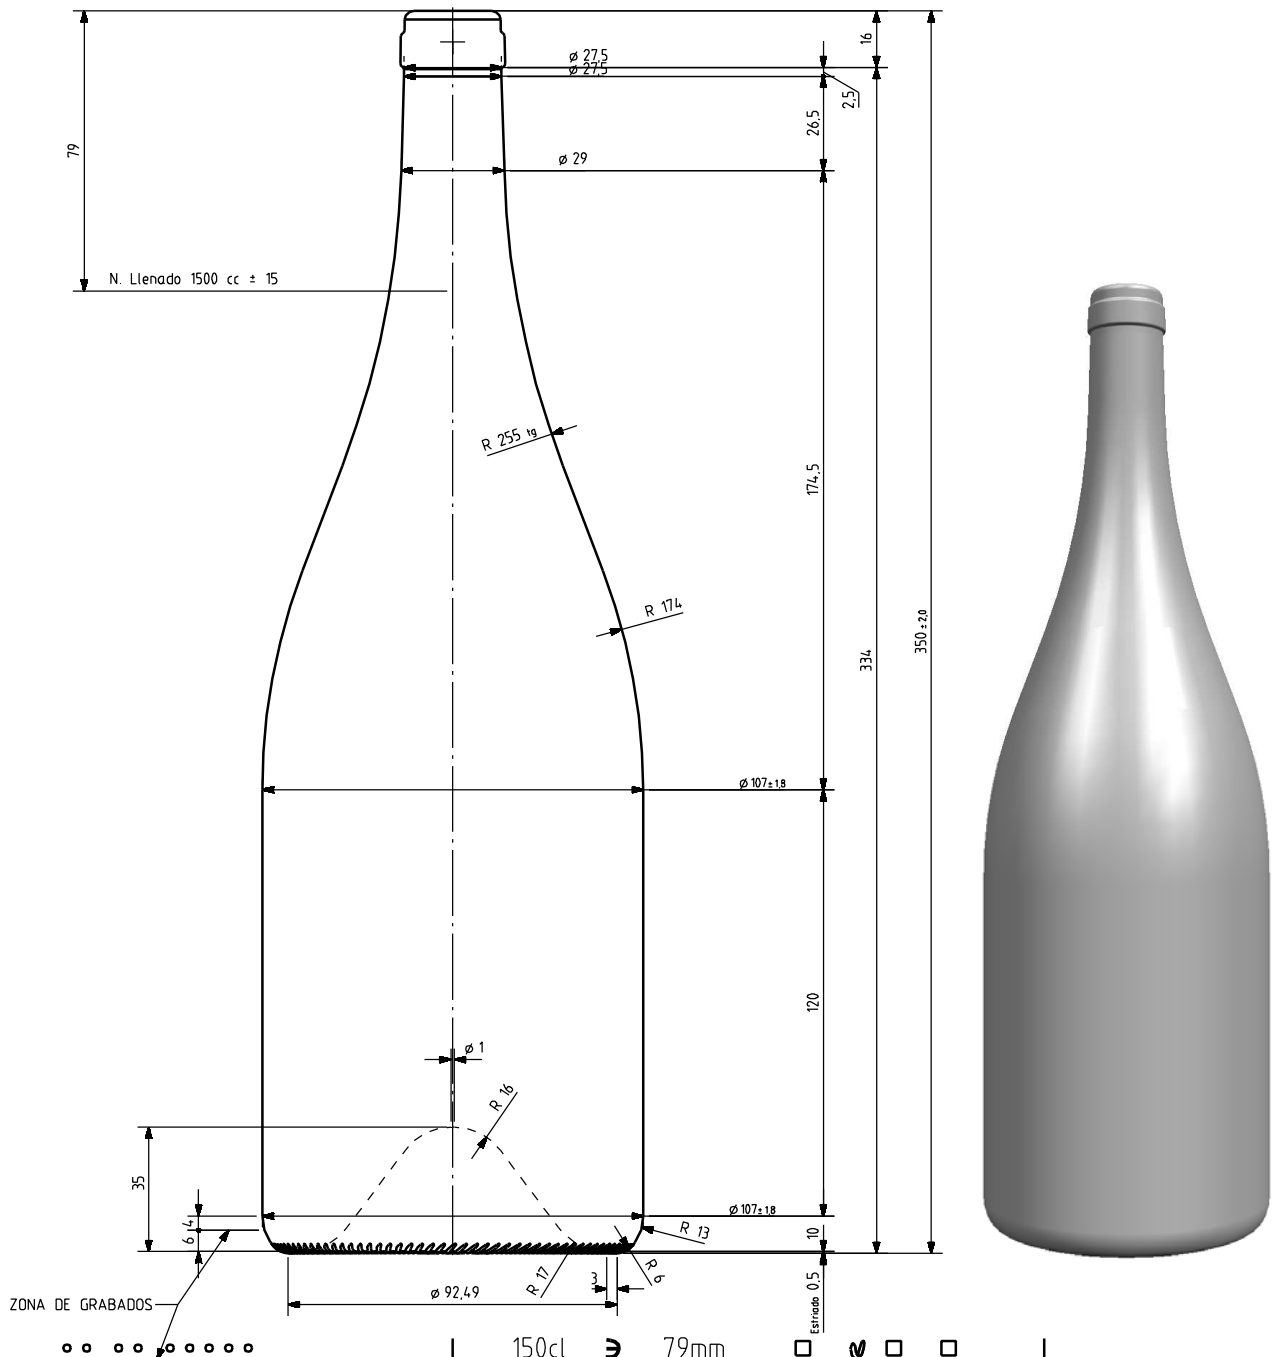

1 Quai du Président Wilson,
33130 Bordeaux, Francia
Tel. +33 5 56 20 59 89
commercial.france@vidrala.com

BG MAGNUM 1,5 L

Características do produto

Código	4442/242
Capacidade	1500 ml
Boca	CORCHO CETIE
Cores	
Peso	800 gr
Altura Total	350.00 mm
Diâmetro	107.00 mm
Palete	309 Unidades

ESTRIADO UÑAS

VISTA DEL FONDO

N° MOLDE
 ANAGRAMA
 AÑO FABRICACIÓN
 N° MODELO

			Peso aprox 800 gr	Dibujado: A Meunier
			Capacidad n. llenado: 1500 cc ± 15 a 79 mm	Fecha: 21-11-07
			Capacidad a verter: 1530 cc ± aprox	Escalas: 1/1
			Recipiente medida SI	N° Plano: 9542-2
			Resistencia choque térmico: 42 °C	Anula: 9542-1 CAD: prt
			Cámara expansión: 2,0 %	RETORNABLE NO
			Presión max. larga duración 0	Modelo: 44421242
			Carbonatación: 0,0 Vol.CO2 máx	
			Angulo de volcado: 22,8 °	
2	Se reduce el peso	13-07-11	JUZ	
1	Mise à jour	16-06-08	MA	
Ref	Modificación	Fecha	Firma	
<small>Este plano es propiedad de Vidrala y no puede ser reproducido ni comunicado sin nuestro permiso. Los cálculos no tolerados son aproximados. 67.12%</small>				