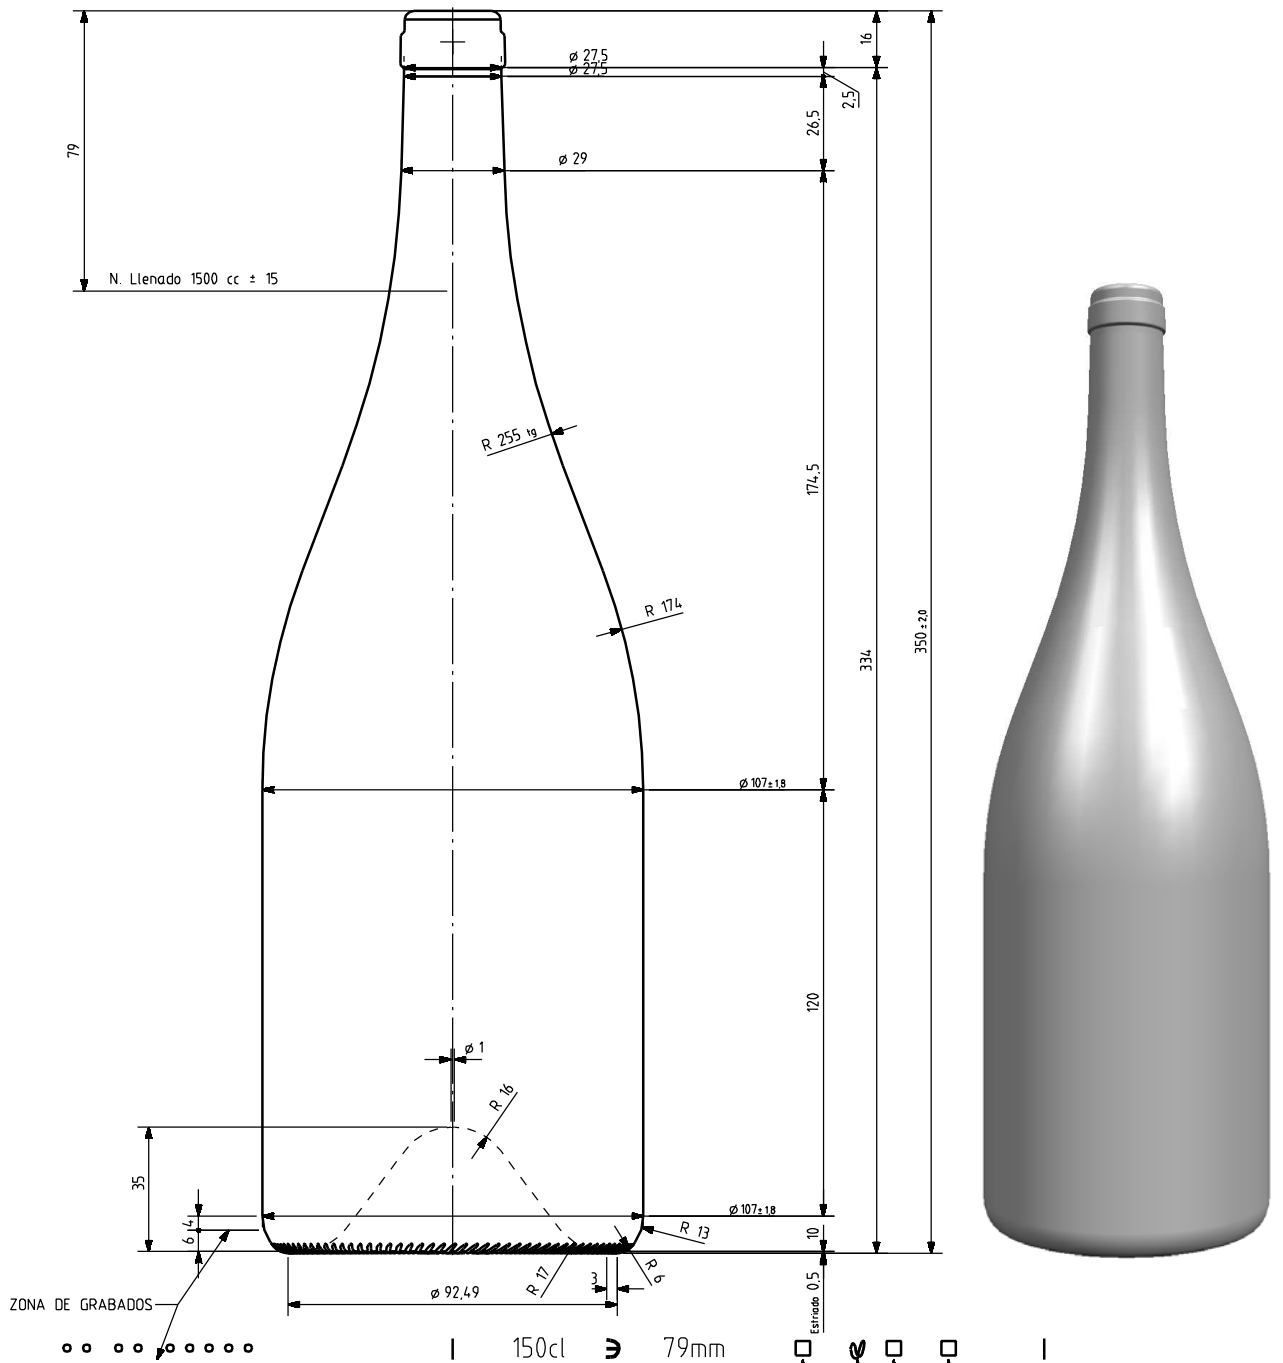

BG MAGNUM 1,5 L

Características do produto

Código	4442/242
Capacidade	1500 ml
Boca	CORCHO CETIE
Cores	
Peso	800 gr
Altura Total	350.00 mm
Diâmetro	107.00 mm
Paquete	309 Unidades

ZONA DE GRABADOS

○ ○ ○ ○ ○ ○ ○ ○ ○ ○ ○ ○

150cl 79mm

N° MODELO
 AÑO FABRICACIÓN
 ANAGRAMA
 N° MOLDE

ESTRIADO UÑAS

VISTA DEL FONDO

				Peso aprox 800 gr	Dibujado: A Meunier
				Capacidad n. llenado: 1500 cc ± 15 a 79 mm	Fecha: 21-11-07
				Capacidad a verter: 1530 cc ± aprox	Escalas: 1/1
				Recipiente medida SI	N° Plano: 9542-2
				Resistencia choque térmico: 42 °C	Anula: 9542-1 CAD: prt
				Cámara expansión: 2,0 %	RETORNABLE NO
				Presión max. larga duración 0	Modelo: 44421242
				Carbonatación: 0,0 Vol.CO2 máx	
				Angulo de volcado: 22,8 °	
2	Se reduce el peso	13-07-11	JUJ		
1	Mise à jour	16-06-08	MA		
Ref	Modificación	Fecha	Firma		
<small>Este plano es propiedad de Vidrala y no puede ser reproducido ni comunicado sin nuestro permiso. Los datos no tolerados son aproximados: 67,12%</small>					
				BG MAGNUM 1,5 L	