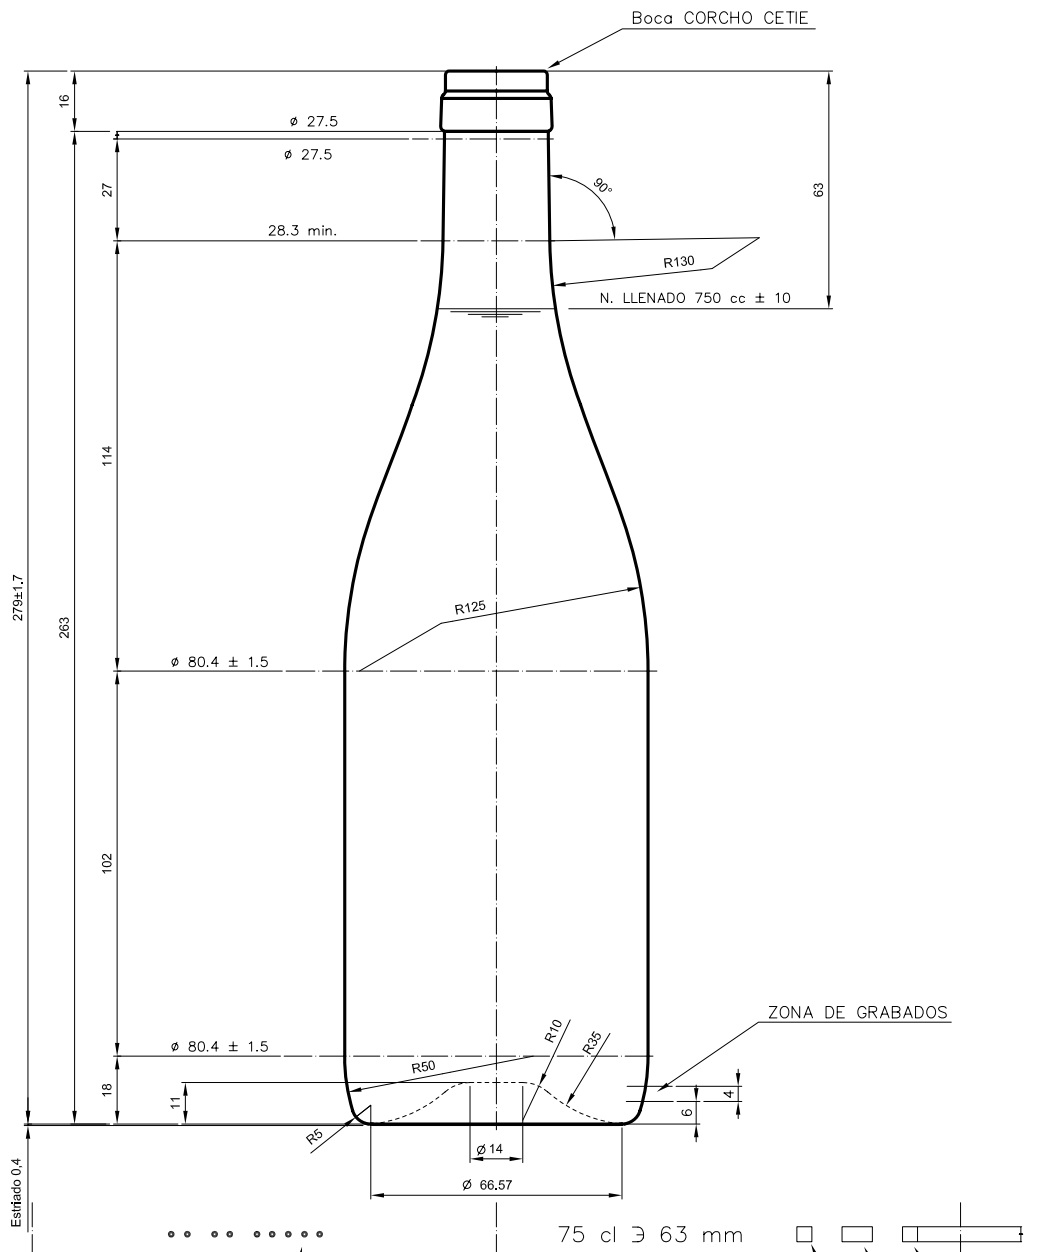

VISTA DEL FONDO

				Peso aprox.: 360 gr	Dibujado: J. Ochoa		
				Capacidad n. llenado: 750 cc ± 10 a 63 mm	Conforme:		
				Capacidad a verter: 770 cc ± APROX	Fecha: 31-01-05		
				Recipiente medida: SI	Escala: 1:1		Nº Plano: 5651-D3
D3	Cambio denominacion (era Borgoña 75cl Ligera)	09-10-12	JAU	Resistencia choque térmico: 42 °C	BG NATURA 75 cl		
2	Cambio de modelo de boca	31-01-05	Ochoa	Cámara expansión: %			
Ref	Modificación	Fecha	Firma	Carbonatación: Vol. CO₂ máx	Conforme Cliente Fecha Firma	Modelo: 1070/242	
				Ángulo de volcado: °	ANILA: 5651-D2	CAD: 5651-D3