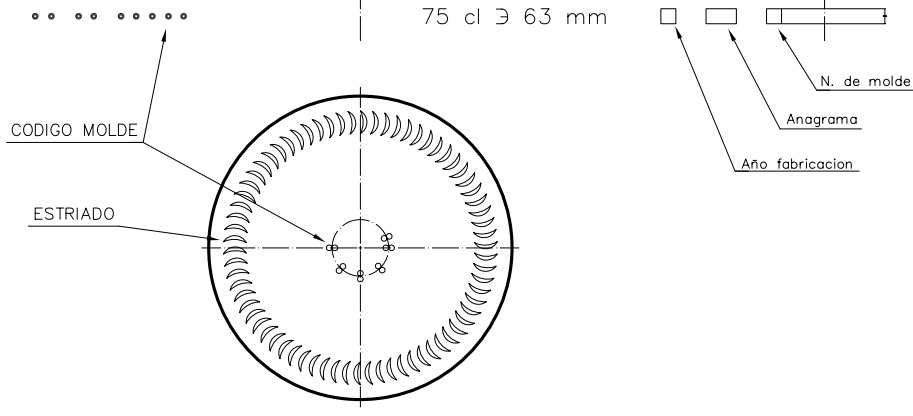

VISTA DEL FONDO

				Peso aprox.: 360 gr	Dibujado: J. Ochoa		
				Capacidad n. llenado: 750 cc ± 10 a 63 mm	Conforme:		
				Capacidad a verter: 770 cc ± APROX	Fecha: 31-01-05		
				Recipiente medida: SI	Escala: 1:1		Nº Plano: 5651-D3
D3	Cambio denominacion (era Borgoña 75cl Ligera)	09-10-12	JAU	Resistencia choque térmico: 42 °C	BG NATURA 75 cl		
2	Cambio de modelo de boca	31-01-05	Ochoa	Cámara expansión: %			
Ref	Modificación	Fecha	Firma	Carbonatación: Vol. CO₂ máx	Conforme Cliente Fecha Firma	Modelo: 1070/242	
				Ángulo de volcado: °	ANILA: 5651-D2	CAD: 5651-D3