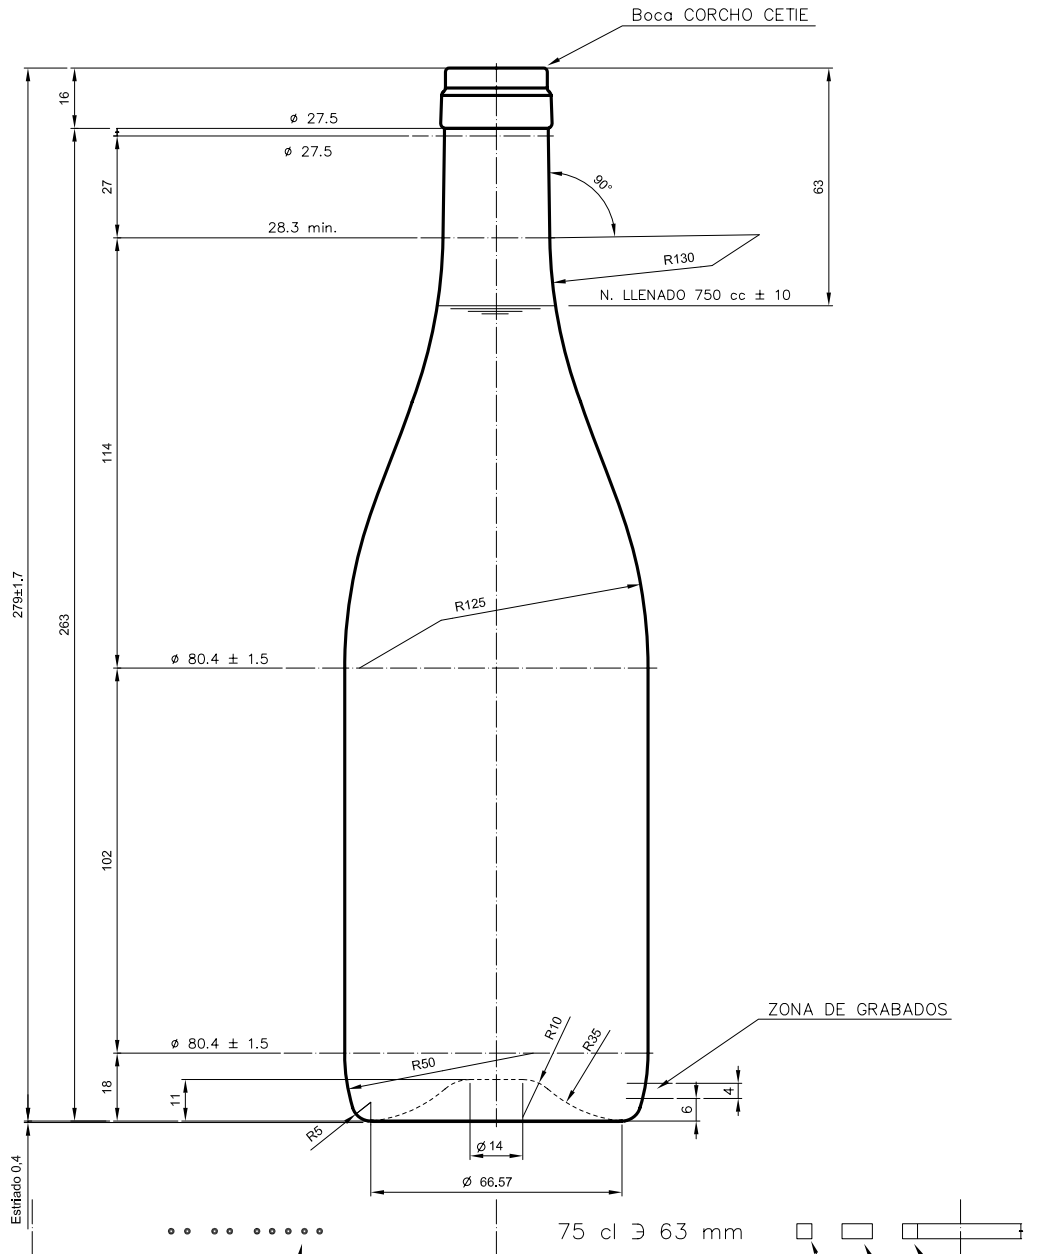

BG NATURA 75 CL

Características del producto:

Código	1070/242
Capacidad	750 ml
Boca	CORCHO CETIE
Colores	<input checked="" type="radio"/> <input type="radio"/>
Peso	360 gr
Altura total	279.00 mm
Diámetro	80.40 mm
Palé	1.000 unidades

VISTA DEL FONDO

			Peso aprox.: 360 gr	Dibujado: J. Ochoa	vidrala
			Capacidad n. llenado: 750 cc ± 10 a 63 mm	Conforme:	
			Capacidad a verter: 770 cc ± APROX	Fecha: 31-01-05	
			Recipiente medida: SI	Escala: 1:1	Nº Plano: 5651-D3
D3	Cambio denominacion (era Borgoña 75cl Ligera)	09-10-12	JAU	Resistencia choque térmico: 42 °C	BG NATURA 75 cl
2	Cambio de modelo de boca	31-01-05	Ochoa	Cámara expansión: %	
Ref	Modificación	Fecha	Firma	Carbonatación: Vol. CO ₂ máx	Conforme Cliente
			Observaciones	Ángulo de volcado: °	Fecha
					Firma
					Modelo: 1070/242
					ANILA: 5651-D2
					CAD: 5651-D3