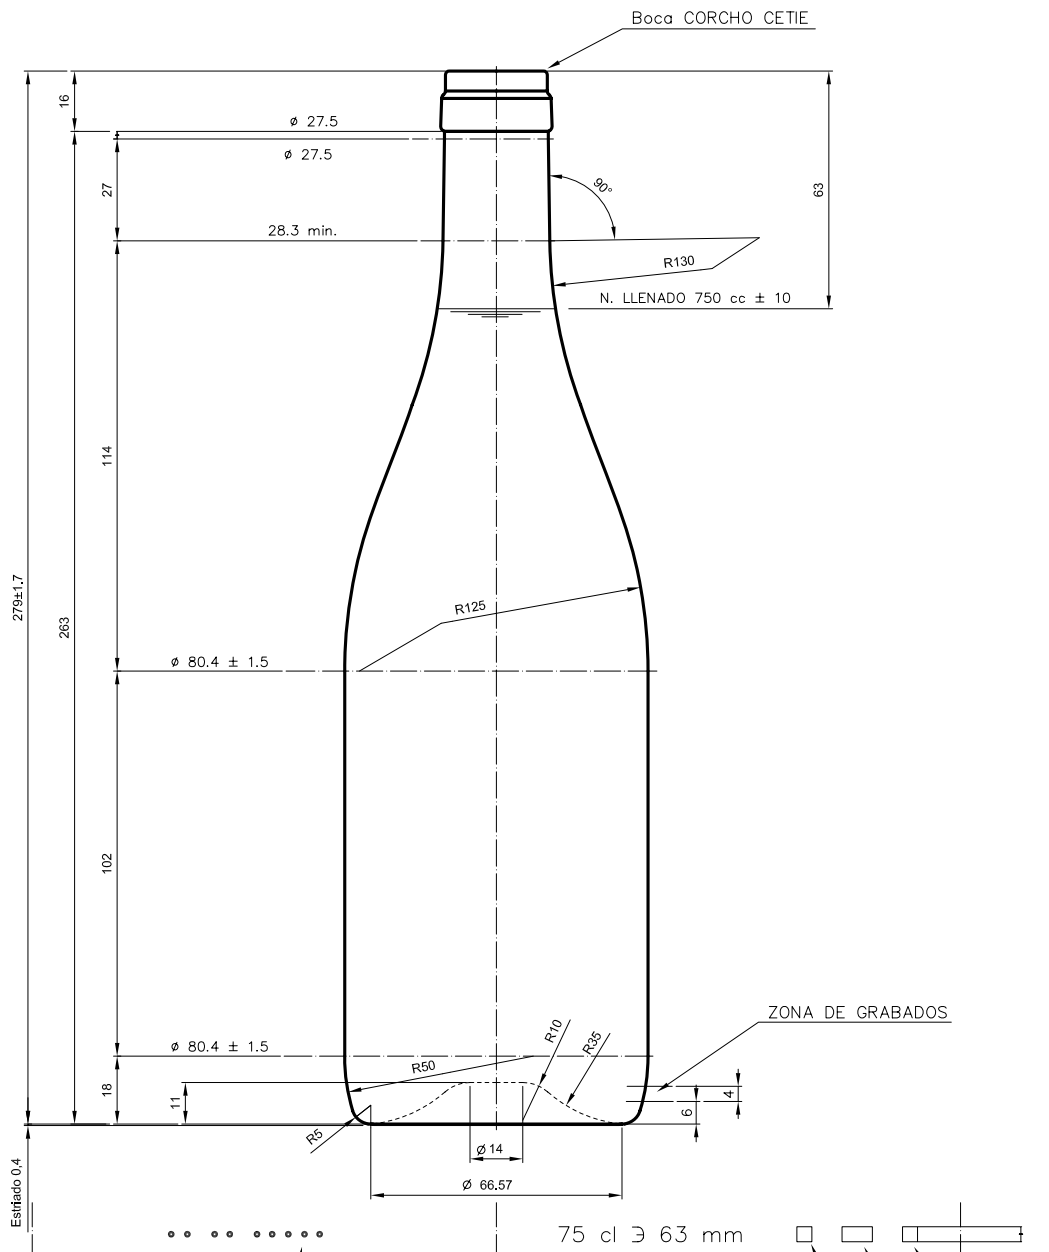

BG NATURA 75 CL

Características del producto:

Código	1070/242
Capacidad	750 ml
Boca	CORCHO CETIE
Colores	
Peso	360 gr
Altura total	279.00 mm
Diámetro	80.40 mm
Palé	1.000 unidades

VISTA DEL FONDO

				Peso aprox.: 360 gr	Dibujado: J. Ochoa	
				Capacidad n. llenado: 750 cc ± 10 a 63 mm	Conforme:	
				Capacidad a verter: 770 cc ± APROX	Fecha: 31-01-05	
				Recipiente medida: SI	Escala: 1:1	
D3	Cambio denominacion (era Borgoña 75cl Ligera)	09-10-12	JAU	Resistencia choque térmico: 42 °C	BG NATURA 75 cl	
2	Cambio de modelo de boca	31-01-05	Ochoa	Cámara expansión: %		
Ref	Modificación	Fecha	Firma	Carbonatación: Vol. CO ₂ máx	Conforme Cliente Fecha Firma	Modelo: 1070/242
<small>Este plano es propiedad de Vidrala y no puede ser reproducido ni transmitido sin previa autorización. Las cotas no tolerancias son especificadas.</small>				Observaciones:	ANILA: 5651-D2	CAD: 5651-D3