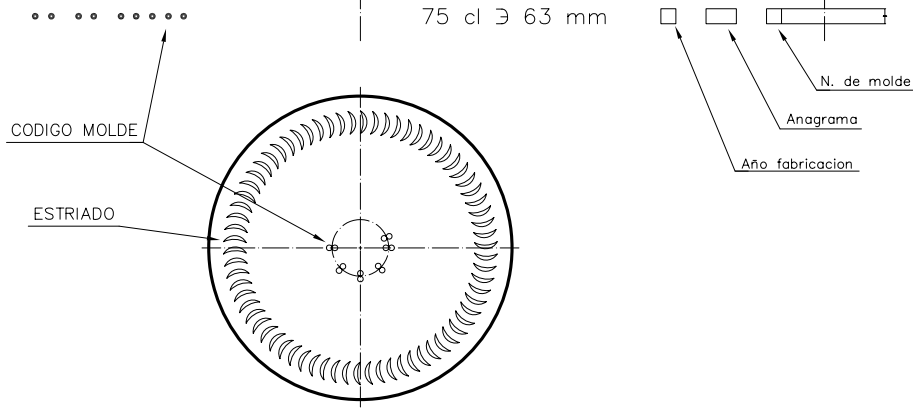

BG NATURA 75 CL

Características del producto:

Código	1070/242
Capacidad	750 ml
Boca	CORCHO CETIE
Colores	
Peso	360 gr
Altura total	279.00 mm
Diámetro	80.40 mm
Palé	1.000 unidades

VISTA DEL FONDO

				Peso aprox.: 360 gr	Dibujado: J. Ochoa	
				Capacidad n. llenado: 750 cc ± 10 a 63 mm	Conforme:	
				Capacidad a verter: 770 cc ± APROX	Fecha: 31-01-05	
				Recipiente medida: SI	Escala: 1:1	
D3	Cambio denominacion (era Borgoña 75cl Ligera)	09-10-12	JAU	Resistencia choque térmico: 42 °C	BG NATURA 75 cl	
2	Cambio de modelo de boca	31-01-05	Ochoa	Cámara expansión: %		
Ref	Modificación	Fecha	Firma	Carbonatación: Vol. CO ₂ máx	Conforme Cliente Fecha Firma	Modelo: 1070/242
<small>Este plano es propiedad de Vidrala y no puede ser reproducido ni comercializado sin previa autorización. Los datos no tabulados son aproximados.</small>				Observaciones:		<small>ANILA: 5651-D2 CAD: 5651-D3</small>