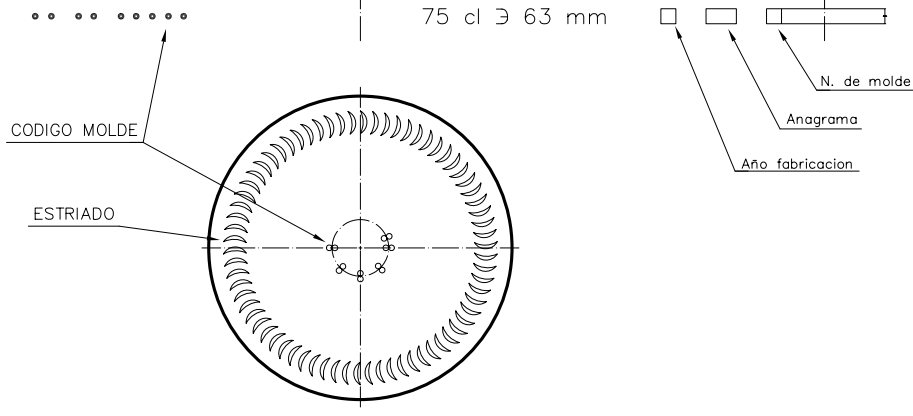

BG NATURA 75 CL

Características del producto:

Código	1070/242
Capacidad	750 ml
Boca	CORCHO CETIE
Colores	
Peso	360 gr
Altura total	279.00 mm
Diámetro	80.40 mm
Palé	1.000 unidades

VISTA DEL FONDO

				Peso aprox.: 360 gr	Dibujado: J. Ochoa	
				Capacidad n. llenado: 750 cc ± 10 a 63 mm	Conforme:	
				Capacidad a verter: 770 cc ± APROX	Fecha: 31-01-05	
				Recipiente medida: SI	Escala: 1:1	
D3	Cambio denominacion (era Borgoña 75cl Ligera)	09-10-12	JAU	Resistencia choque térmico: 42 °C	BG NATURA 75 cl	
2	Cambio de modelo de boca	31-01-05	Ochoa	Cámara expansión: %		
Ref	Modificación	Fecha	Firma	Carbonatación: Vol. CO ₂ máx	Conforme Cliente Fecha Firma	Modelo: 1070/242
<small>Este plano es propiedad de Vidrala y no puede ser reproducido ni transmitido sin previa autorización. Las cotas no tolerancias son especificadas.</small>				Observaciones:	ANILA: 5651-D2	CAD: 5651-D3