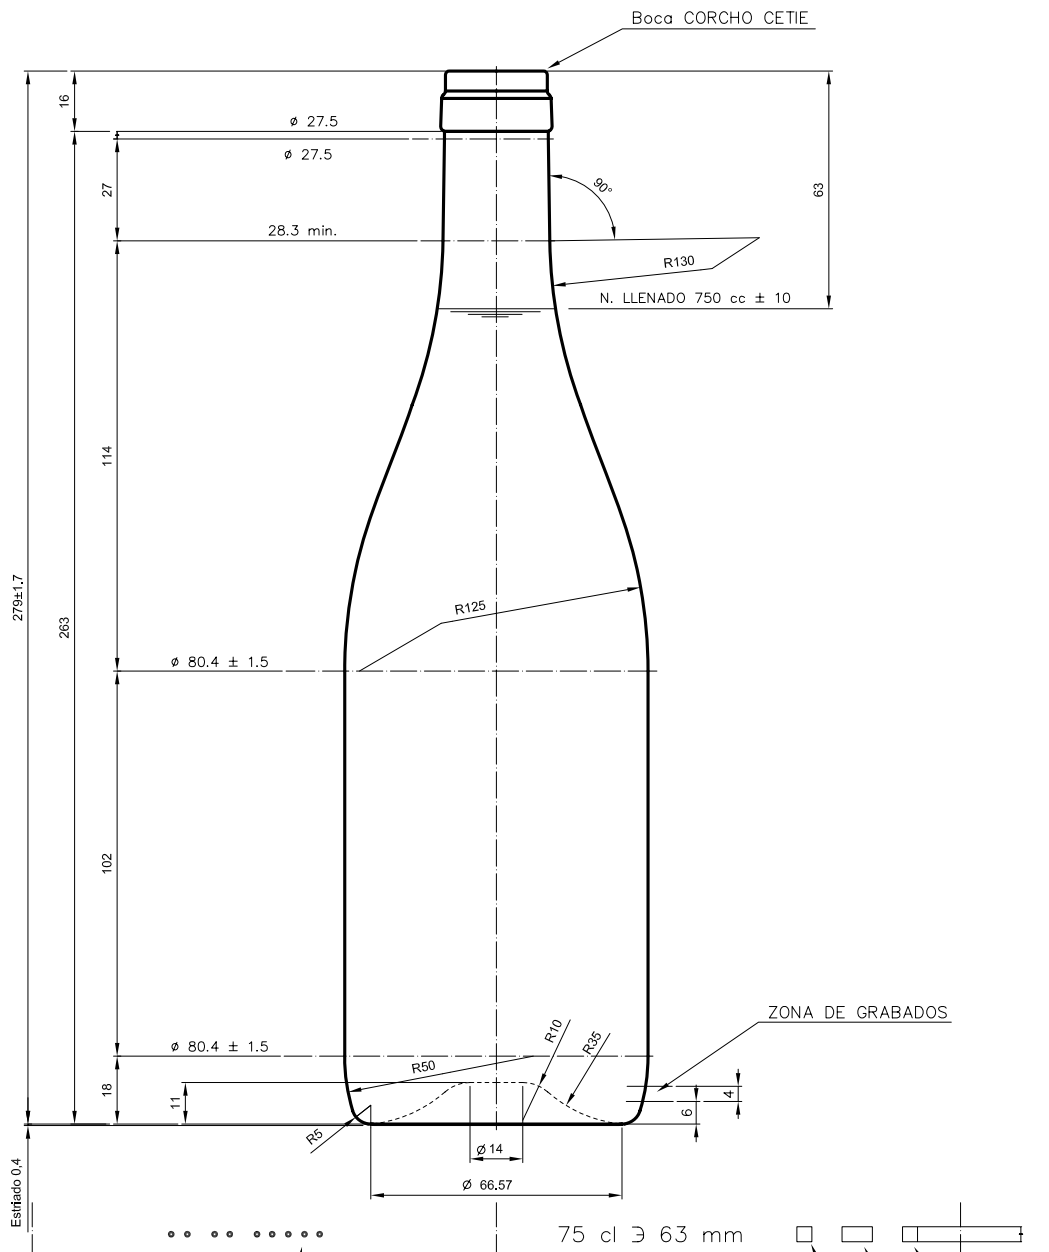

BG NATURA 75 CL

Características del producto:

Código	1070/242
Capacidad	750 ml
Boca	CORCHO CETIE
Colores	
Peso	360 gr
Altura total	279.00 mm
Diámetro	80.40 mm
Palé	1.000 unidades

VISTA DEL FONDO

				Peso aprox.: 360 gr	Dibujado: J. Ochoa	
				Capacidad n. llenado: 750 cc ± 10 a 63 mm	Conforme:	
				Capacidad a verter: 770 cc ± APROX	Fecha: 31-01-05	
				Recipiente medida: SI	Escala: 1:1	
D3	Cambio denominacion (era Borgoña 75cl Ligera)	09-10-12	JAU	Resistencia choque térmico: 42 °C	BG NATURA 75 cl	
2	Cambio de modelo de boca	31-01-05	Ochoa	Cámara expansión: %		
Ref	Modificación	Fecha	Firma	Carbonatación: Vol. CO ₂ máx	Conforme Cliente Fecha Firma	Modelo: 1070/242
<small>Este plano es propiedad de Vidrala y no puede ser reproducido ni comercializado sin previa autorización. Los datos no tabulados son aproximados.</small>				Observaciones:		<small>ANILA: 5651-D2 CAD: 5651-D3</small>