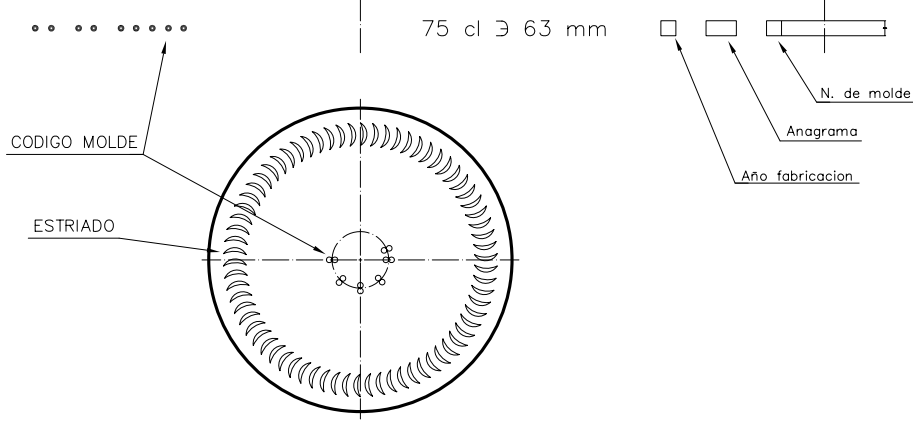

VISTA DEL FONDO

				Peso aprox.: 360 gr	Dibujado: J. Ochoa		
				Capacidad n. llenado: 750 cc ± 10 a 63 mm	Conforme:		
				Capacidad a verter: 770 cc ± APROX	Fecha: 31-01-05		
				Recipiente medida: SI	Escala: 1:1		Nº Plano: 5651-D3
D3	Cambio denominacion (era Borgoña 75cl Ligera)	09-10-12	JAU	Resistencia choque térmico: 42 °C	BG NATURA 75 cl		
2	Cambio de modelo de boca	31-01-05	Ochoa	Cámara expansión: %			
Ref	Modificación	Fecha	Firma	Carbonatación: Vol. CO₂ máx	Conforme Cliente Fecha Firma	Modelo: 1070/242	
				Ángulo de volcado: °	ANILA: 5651-D2	CAD: 5651-D3