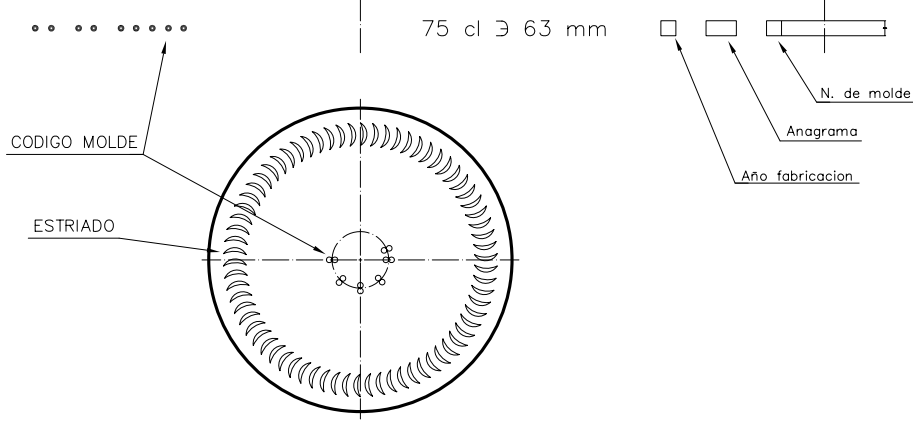

VISTA DEL FONDO

				Peso aprox.: 360 gr	Dibujado: J. Ochoa		
				Capacidad n. llenado: 750 cc ± 10 a 63 mm	Conforme:		
				Capacidad a verter: 770 cc ± APROX	Fecha: 31-01-05		
				Recipiente medida: SI	Escala: 1:1		Nº Plano: 5651-D3
D3	Cambio denominacion (era Borgoña 75cl Ligera)	09-10-12	JAU	Resistencia choque térmico: 42 °C	BG NATURA 75 cl		
2	Cambio de modelo de boca	31-01-05	Ochoa	Cámara expansión: %			
Ref	Modificación	Fecha	Firma	Carbonatación: Vol. CO₂ máx	Conforme Cliente	Modelo: 1070/242	
				Angulo de volcado: °	Fecha	Firma	
					ANILA: 5651-D2	CAD: 5651-D3