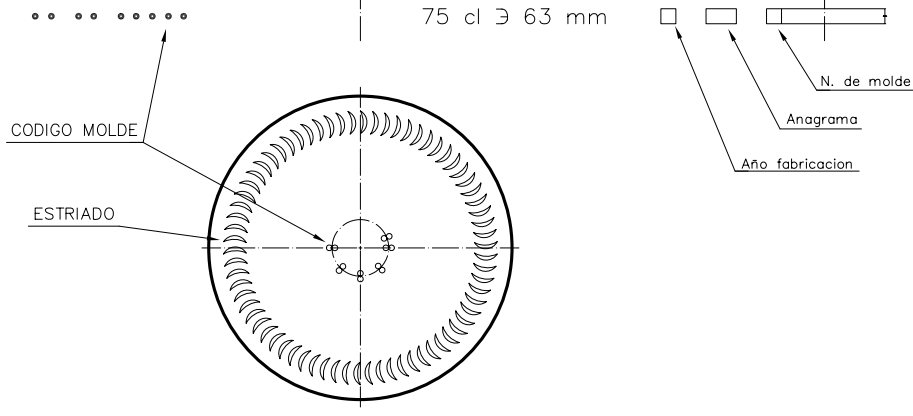

BG NATURA 75 CL

Caratteristiche del prodotto

Codice	1070/242
Capacità	750 ml
Imboccatura	CORCHO CETIE
Colori	
Peso	360 gr
Altezza Totale	279.00 mm
Diametro	80.40 mm
Pallet	1.000 Unitá

VISTA DEL FONDO

				Peso aprox.: 360 gr	Dibujado: J. Ochoa	
				Capacidad n. llenado: 750 cc ± 10 a 63 mm	Conforme:	
				Capacidad a verter: 770 cc ± APROX	Fecha: 31-01-05	
				Recipiente medida: SI	Escala: 1:1	
D3	Cambio denominacion (era Borgoña 75cl Ligera)	09-10-12	JAU	Resistencia choque térmico: 42 °C	BG NATURA 75 cl	
2	Cambio de modelo de boca	31-01-05	Ochoa	Cámara expansión: %		
Ref	Modificación	Fecha	Firma	Carbonatación: Vol. CO ₂ máx	Conforme Cliente Fecha Firma	Modelo: 1070/242
<small>Este plano es propiedad de Vidrala y no puede ser reproducido ni transmitido sin previa autorización. Los datos no tabulados son aproximados.</small>				Observaciones	Ángulo de volcado: °	ANILA: 5651-D2 CAD: 5651-D3