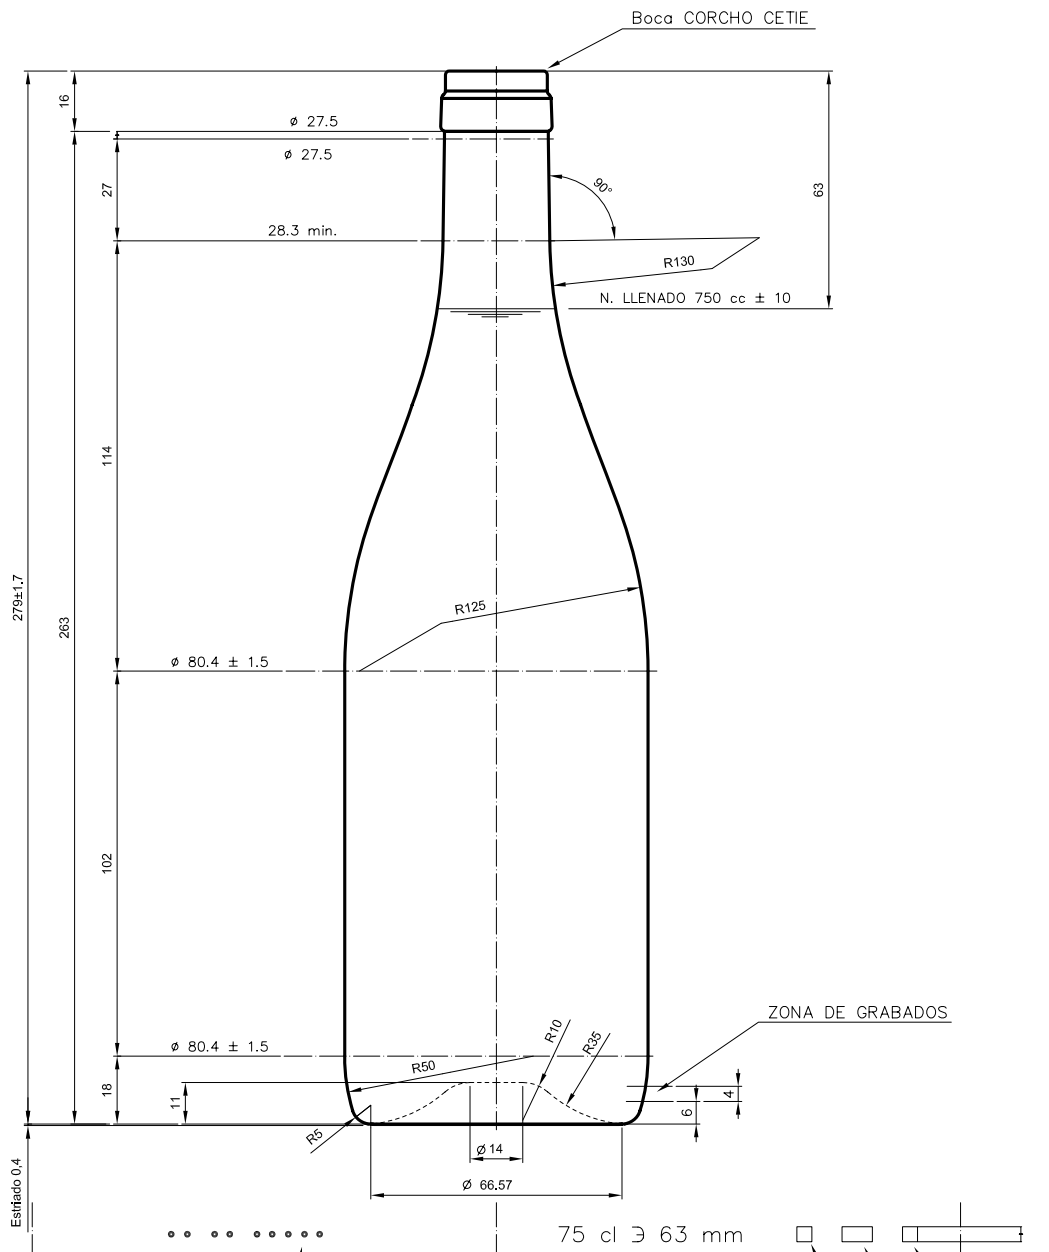

BG NATURA 75 CL

Caratteristiche del prodotto

Codice	1070/242
Capacità	750 ml
Imboccatura	CORCHO CETIE
Colori	
Peso	360 gr
Altezza Totale	279.00 mm
Diametro	80.40 mm
Pallet	1.000 Unitá

VISTA DEL FONDO

				Peso aprox.: 360 gr	Dibujado: J. Ochoa	
				Capacidad n. llenado: 750 cc ± 10 a 63 mm	Conforme:	
				Capacidad a verter: 770 cc ± APROX	Fecha: 31-01-05	
				Recipiente medida: SI	Escala: 1:1	
D3	Cambio denominacion (era Borgoña 75cl Ligera)	09-10-12	JAU	Resistencia choque térmico: 42 °C	BG NATURA 75 cl	
2	Cambio de modelo de boca	31-01-05	Ochoa	Cámara expansión: %		
Ref	Modificación	Fecha	Firma	Carbonatación: Vol. CO ₂ máx	Conforme Cliente Fecha Firma	Modelo: 1070/242
<small>Este plano es propiedad de Vidrala y no puede ser reproducido ni transmitido sin previa autorización. Los datos no tabulados son aproximados.</small>				Observaciones	Ángulo de volcado: °	ANILA: 5651-D2 CAD: 5651-D3