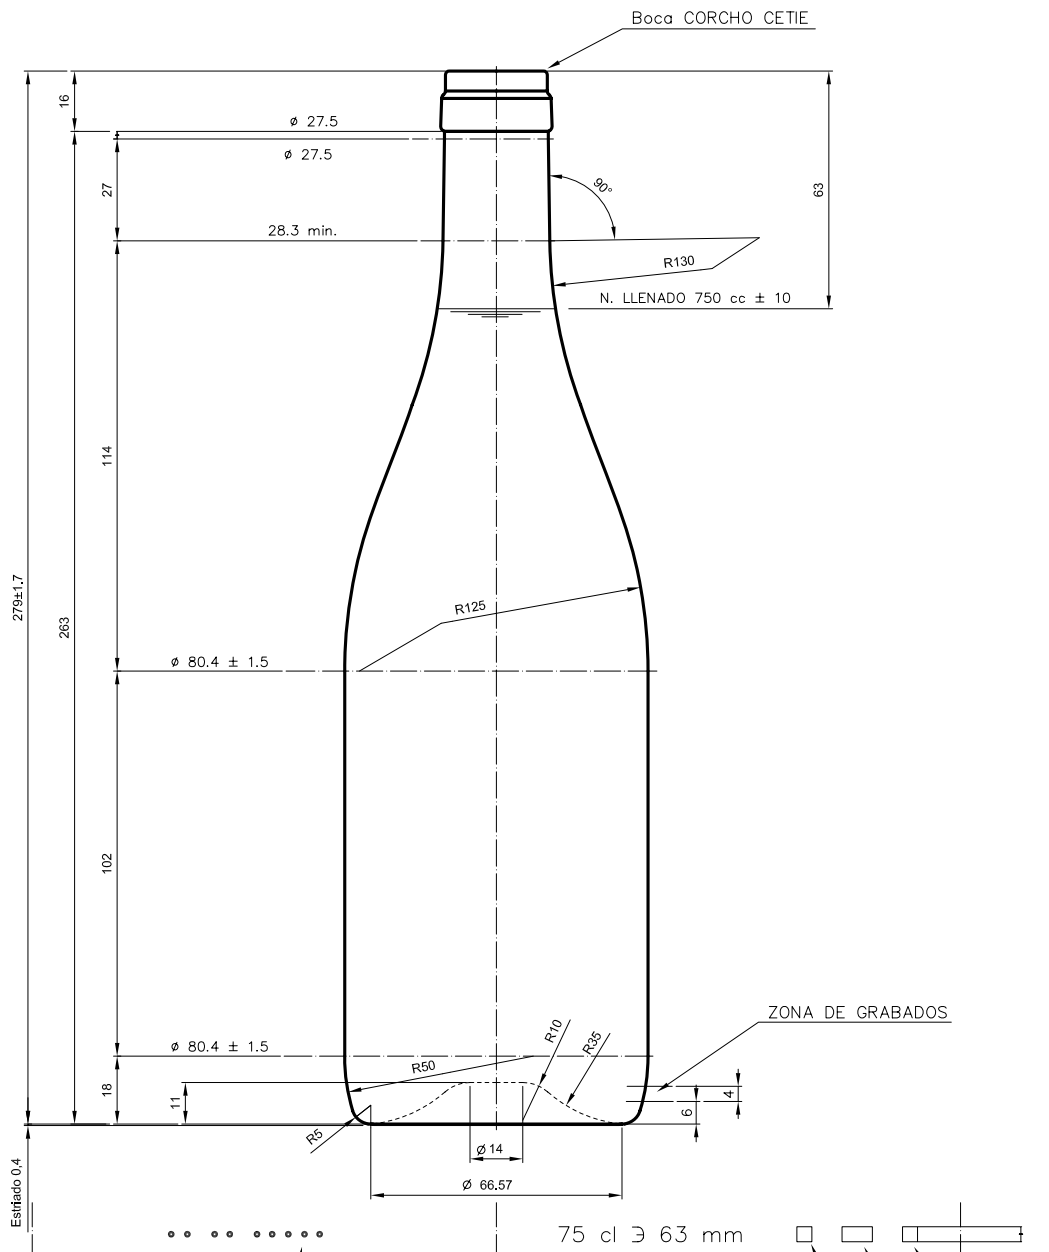

BG NATURA 75 CL

Caratteristiche del prodotto

Codice	1070/242
Capacità	750 ml
Imboccatura	CORCHO CETIE
Colori	
Peso	360 gr
Altezza Totale	279.00 mm
Diametro	80.40 mm
Pallet	1.000 Unitá

VISTA DEL FONDO

				Peso aprox.: 360 gr	Dibujado: J. Ochoa	
				Capacidad n. llenado: 750 cc ± 10 a 63 mm	Conforme:	
				Capacidad a verter: 770 cc ± APROX	Fecha: 31-01-05	
				Recipiente medida: SI	Escala: 1:1	
D3	Cambio denominacion (era Borgoña 75cl Ligera)	09-10-12	JAU	Resistencia choque térmico: 42 °C	BG NATURA 75 cl	
2	Cambio de modelo de boca	31-01-05	Ochoa	Cámara expansión: %		
Ref	Modificación	Fecha	Firma	Carbonatación: Vol. CO ₂ máx	Conforme Cliente	Modelo: 1070/242
				Angulo de volcado: °	Fecha	Firma
					ANILA: 5651-D2	CAD: 5651-D3