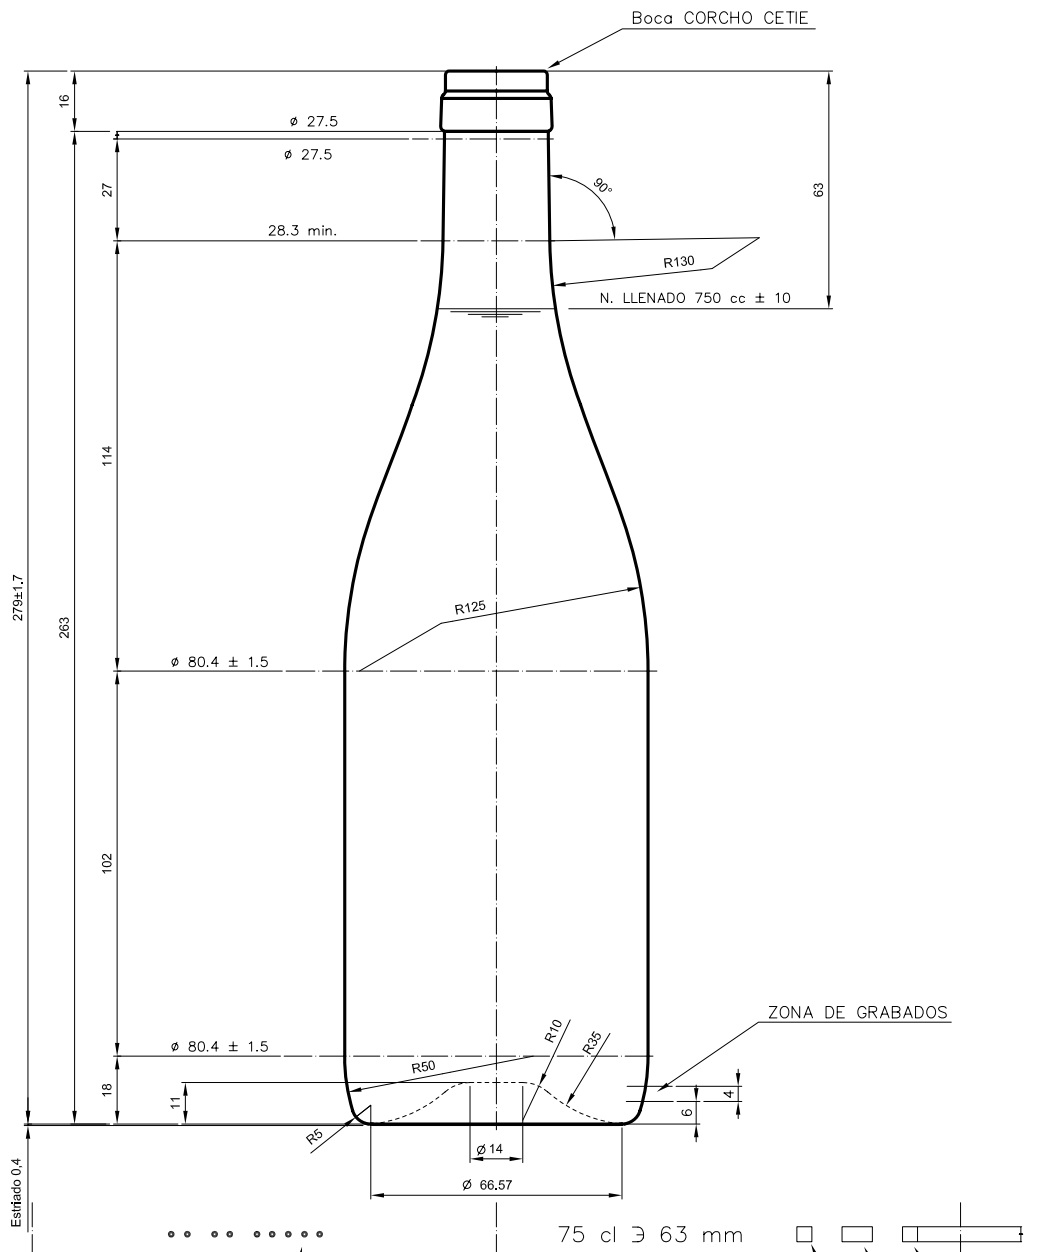

## BG NATURA 75 CL

### Caractéristiques du produit

<b>Code</b>	1070/242
<b>Capacité</b>	750 ml
<b>Bague</b>	CORCHO CETIE
<b>Couleurs</b>	<input type="radio"/>
<b>Poids</b>	360 gr
<b>Hauteur totale</b>	279.00 mm
<b>Diamètre</b>	80.40 mm
<b>Palette</b>	1.000 Unités

VISTA DEL FONDO

				Peso aprox.: 360 gr	Dibujado: J. Ochoa	
				Capacidad n. llenado: 750 cc ± 10 a 63 mm	Conforme:	
				Capacidad a verter: 770 cc ± APROX	Fecha: 31-01-05	
				Recipiente medida: SI	Escala: 1:1	
D3	Cambio denominacion (era Borgoña 75cl Ligera)	09-10-12	JAU	Resistencia choque térmico: 42 °C	<b>BG NATURA 75 cl</b>	
2	Cambio de modelo de boca	31-01-05	Ochoa	Cámara expansión: %		
Ref	Modificación	Fecha	Firma	Carbonatación: Vol. CO <sub>2</sub> máx	Conforme Cliente Fecha Firma	Modelo: <b>1070/242</b>
<small>Este plano es propiedad de Vidrala y no puede ser reproducido ni comercializado sin previa autorización. Los datos no tabulados son aproximados.</small>				Observaciones:		ANILA: 5651-D2 CAD: 5651-D3