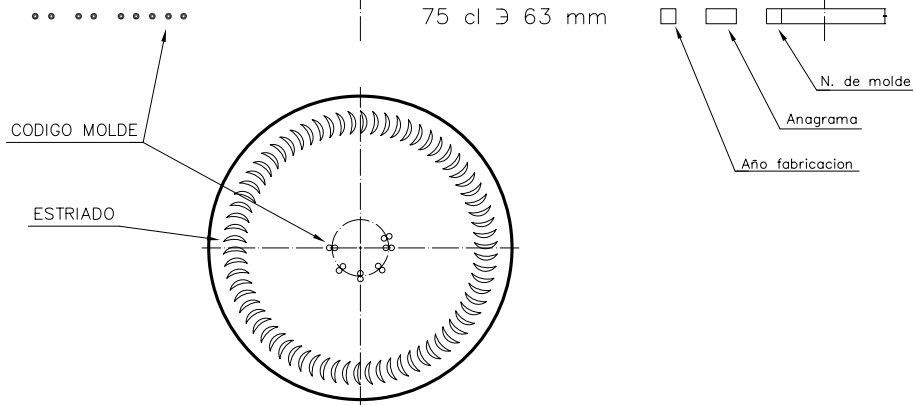

### Caractéristiques du produit

<b>Code</b>	1070/242
<b>Capacité</b>	750 ml
<b>Bague</b>	CORCHO CETIE
<b>Couleurs</b>	
<b>Poids</b>	360 gr
<b>Hauteur totale</b>	279.00 mm
<b>Diamètre</b>	80.40 mm
<b>Palette</b>	1.000 Unités

VISTA DEL FONDO

		Peso aprox.: 360 gr	Dibujado: J. Ochoa		
		Capacidad n. llenado: 750 cc ± 10 a 63 mm	Conforme:		
		Capacidad a verter: 770 cc ± APROX	Fecha: 31-01-05		
		Recipiente medida: SI	Escala: 1:1		
		Resistencia choque térmico: 42 °C	Nº Plano: 5651-D3		
D3	Cambio denominacion (era Borgoña 75cl Ligera)	09-10-12	JAU	<b>BG NATURA 75 cl</b>	
2	Cambio de modelo de boca	31-01-05	Ochoa		
Ref	Modificación	Fecha	Firma		
Este plano es propiedad de Vidrala y no puede ser reproducido ni transmitido sin previa autorización. Los datos no tabulados son aproximados.		Observaciones	Carbonatación: Vol. CO <sub>2</sub> máx	Conforme Cliente Fecha Firma	Modelo: <b>1070/242</b>
		Ángulo de volcado: °		ANILA: 5651-D2 CAD: 5651-D3	