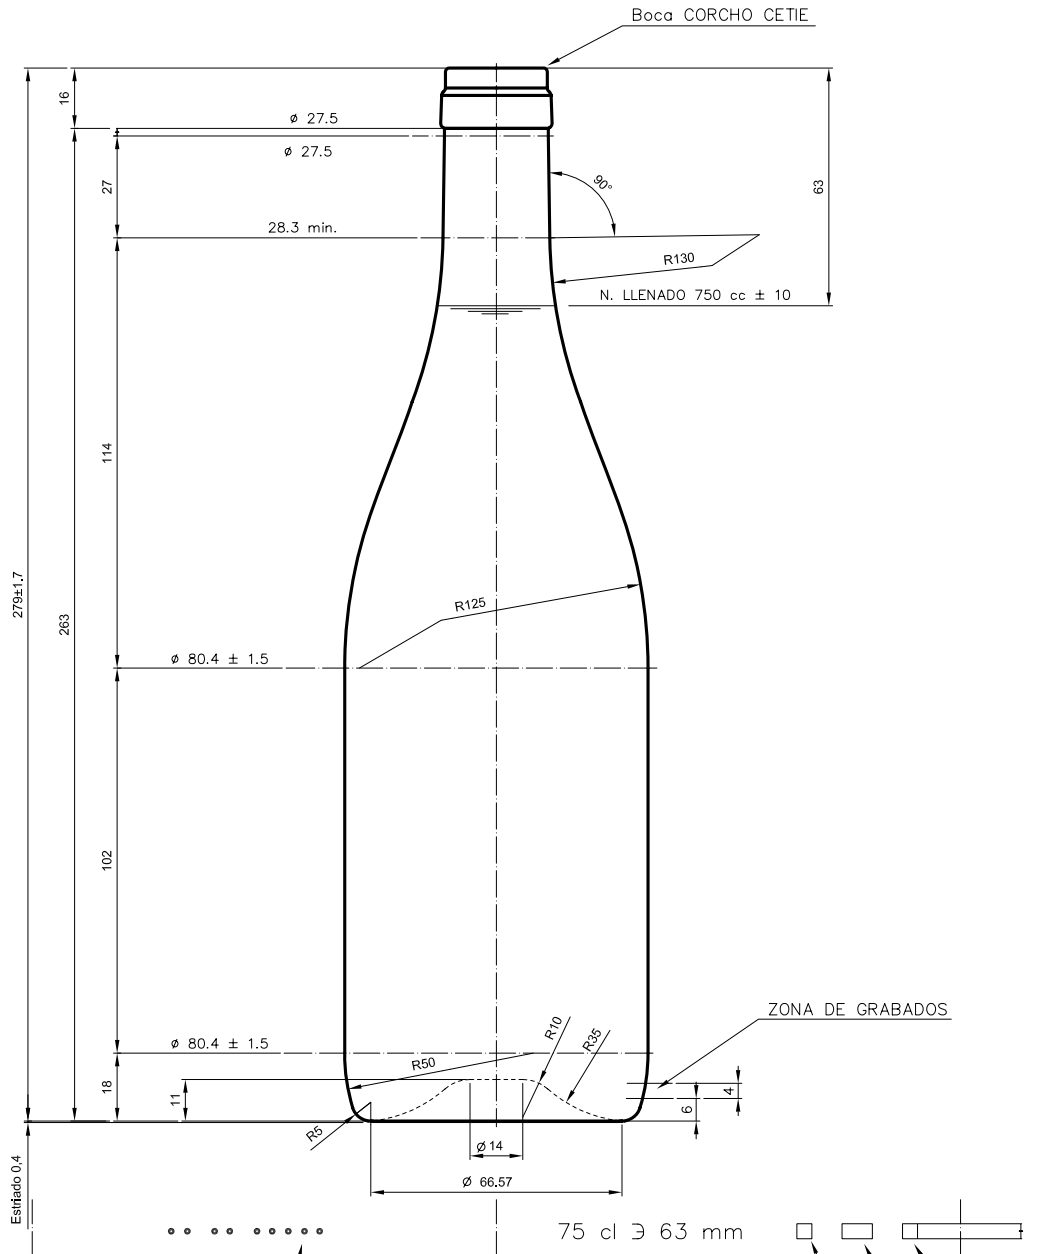

### Caractéristiques du produit

<b>Code</b>	1070/242
<b>Capacité</b>	750 ml
<b>Bague</b>	CORCHO CETIE
<b>Couleurs</b>	
<b>Poids</b>	360 gr
<b>Hauteur totale</b>	279.00 mm
<b>Diamètre</b>	80.40 mm
<b>Palette</b>	1.000 Unités

VISTA DEL FONDO

		Peso aprox.: 360 gr	Dibujado: J. Ochoa		
		Capacidad n. llenado: 750 cc ± 10 a 63 mm	Conforme:		
		Capacidad a verter: 770 cc ± APROX	Fecha: 31-01-05		
		Recipiente medida: SI	Escala: 1:1		
		Resistencia choque térmico: 42 °C	Nº Plano: 5651-D3		
D3	Cambio denominacion (era Borgoña 75cl Ligera)	09-10-12	JAU	<b>BG NATURA 75 cl</b>	
2	Cambio de modelo de boca	31-01-05	Ochoa		
Ref	Modificación	Fecha	Firma		
Este plano es propiedad de Vidrala y no puede ser reproducido ni transmitido sin previa autorización. Los datos no tabulados son aproximados.		Observaciones	Carbonatación: Vol. CO <sub>2</sub> máx	Conforme Cliente Fecha Firma	Modelo: <b>1070/242</b>
		Ángulo de volcado: °		ANILA: 5651-D2 CAD: 5651-D3	