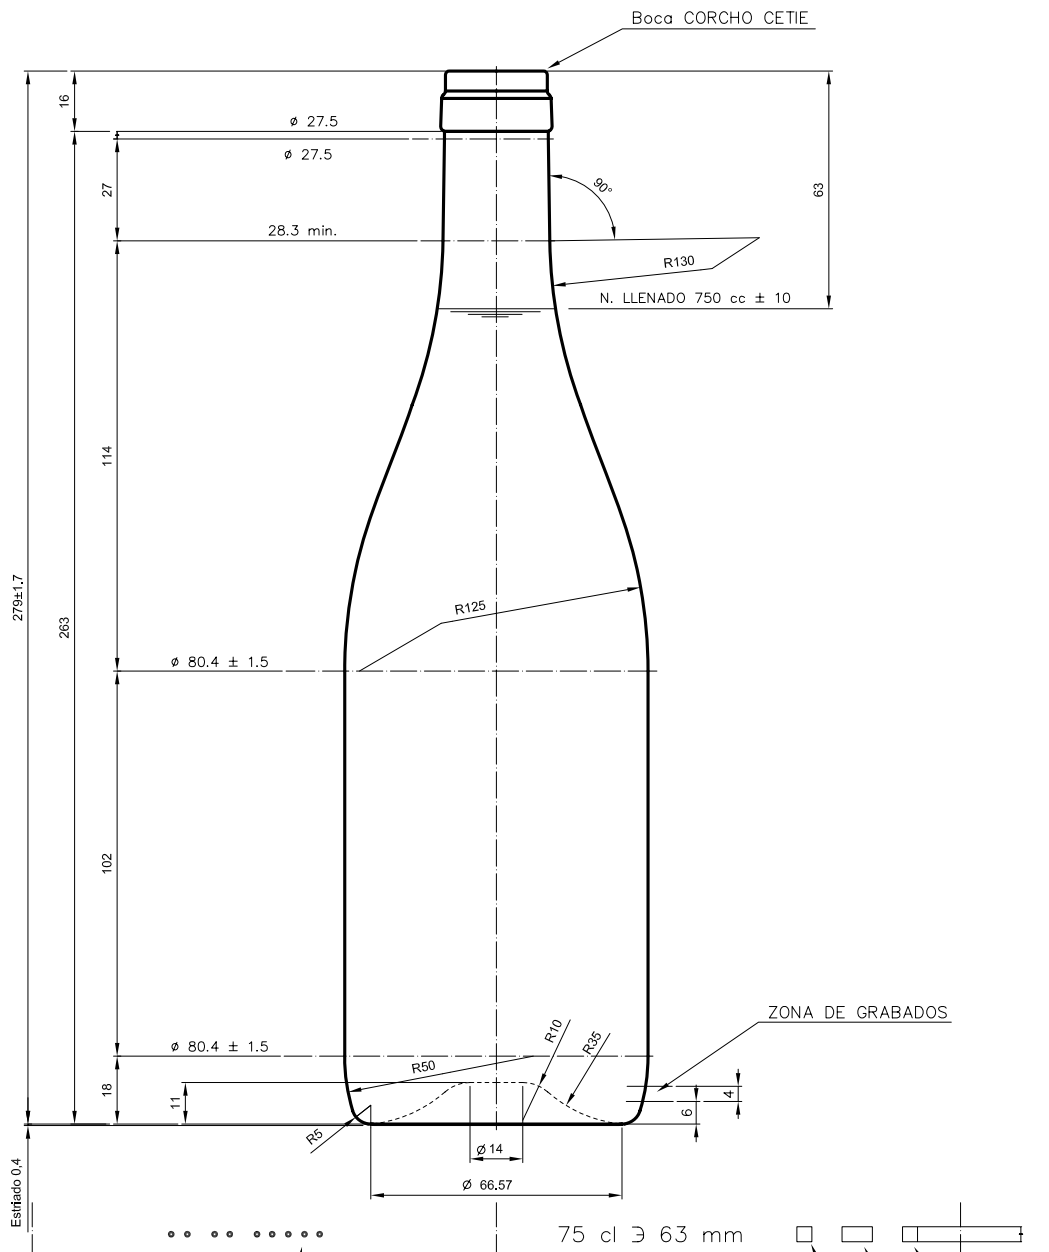

BG NATURA 75 CL

Caractéristiques du produit

Code	1070/242
Capacité	750 ml
Bague	CORCHO CETIE
Couleurs	
Poids	360 gr
Hauteur totale	279.00 mm
Diamètre	80.40 mm
Palette	1.000 Unités

VISTA DEL FONDO

				Peso aprox.: 360 gr	Dibujado: J. Ochoa	
				Capacidad n. llenado: 750 cc ± 10 a 63 mm	Conforme:	
				Capacidad a verter: 770 cc ± APROX	Fecha: 31-01-05	
				Recipiente medida: SI	Escala: 1:1	
D3	Cambio denominacion (era Borgoña 75cl Ligera)	09-10-12	JAU	Resistencia choque térmico: 42 °C	BG NATURA 75 cl	
2	Cambio de modelo de boca	31-01-05	Ochoa	Cámara expansión: %		
Ref	Modificación	Fecha	Firma	Carbonatación: Vol. CO ₂ máx	Conforme Cliente Fecha Firma	Modelo: 1070/242
<small>Este plano es propiedad de Vidrala y no puede ser reproducido ni comercializado sin previa autorización. Los datos no tabulados son aproximados.</small>				Observaciones:		<small>ANILA: 5651-D2 CAD: 5651-D3</small>