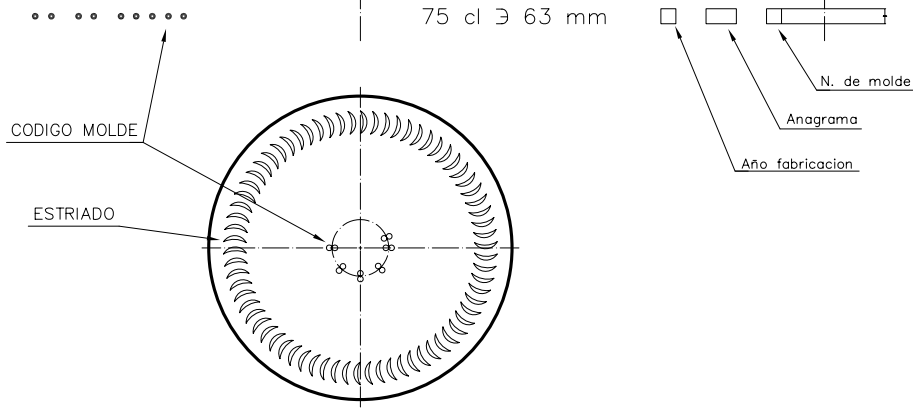

BG NATURA 75 CL

Caractéristiques du produit

Code	1070/242
Capacité	750 ml
Bague	CORCHO CETIE
Couleurs	
Poids	360 gr
Hauteur totale	279.00 mm
Diamètre	80.40 mm
Palette	1.000 Unités

VISTA DEL FONDO

				Peso aprox.: 360 gr	Dibujado: J. Ochoa	
				Capacidad n. llenado: 750 cc ± 10 a 63 mm	Conforme:	
				Capacidad a verter: 770 cc ± APROX	Fecha: 31-01-05	
				Recipiente medida: SI	Escala: 1:1	
D3	Cambio denominacion (era Borgoña 75cl Ligera)	09-10-12	JAU	Resistencia choque térmico: 42 °C	BG NATURA 75 cl	
2	Cambio de modelo de boca	31-01-05	Ochoa	Cámara expansión: %		
Ref	Modificación	Fecha	Firma	Carbonatación: Vol. CO ₂ máx	Conforme Cliente Fecha Firma	Modelo: 1070/242
<small>Este plano es propiedad de Vidrala y no puede ser reproducido ni comercializado sin previa autorización. Los datos no tabulados son aproximados.</small>				Observaciones:		<small>ANILA: 5651-D2 CAD: 5651-D3</small>