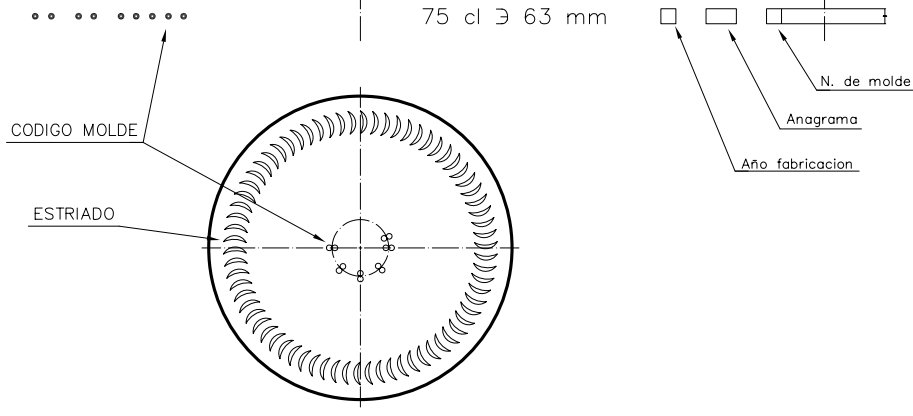

VISTA DEL FONDO

				Peso aprox.: 360 gr	Dibujado: J. Ochoa		
				Capacidad n. llenado: 750 cc ± 10 a 63 mm	Conforme:		
				Capacidad a verter: 770 cc ± APROX	Fecha: 31-01-05		
				Recipiente medida: SI	Escala: 1:1		Nº Plano: 5651-D3
D3	Cambio denominacion (era Borgoña 75cl Ligera)	09-10-12	JAU	Resistencia choque térmico: 42 °C	BG NATURA 75 cl		
2	Cambio de modelo de boca	31-01-05	Ochoa	Cámara expansión: %			
Ref	Modificación	Fecha	Firma	Carbonatación: Vol. CO₂ máx	Conforme Cliente	Modelo: 1070/242	
				Ángulo de volcado: °	Fecha	Firma	
					ANILA: 5651-D2	CAD: 5651-D3