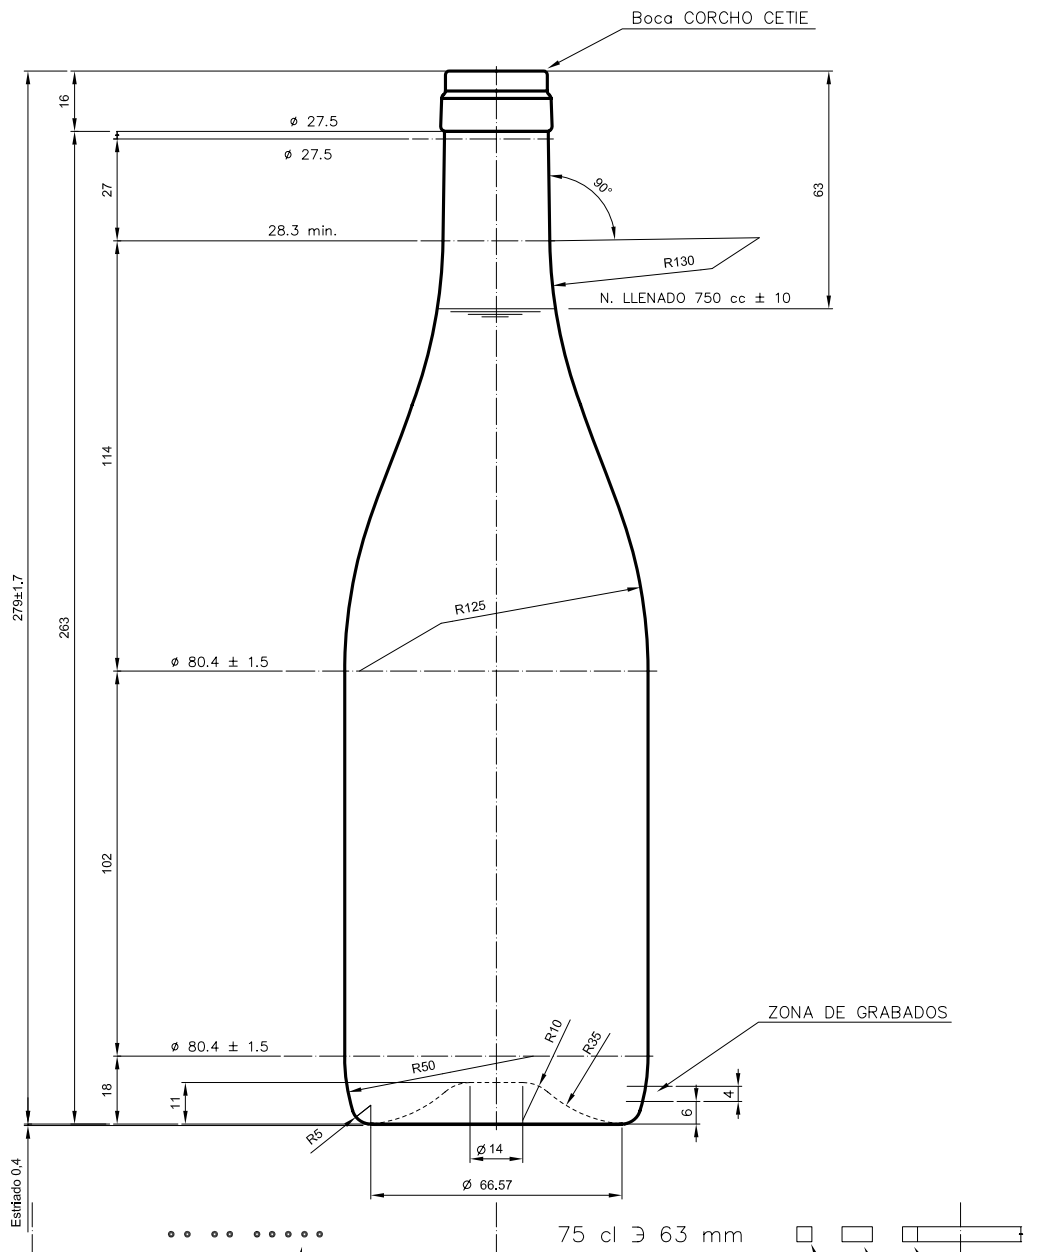

VISTA DEL FONDO

				Peso aprox.: 360 gr	Dibujado: J. Ochoa		
				Capacidad n. llenado: 750 cc ± 10 a 63 mm	Conforme:		
				Capacidad a verter: 770 cc ± APROX	Fecha: 31-01-05		
				Recipiente medida: SI	Escala: 1:1		Nº Plano: 5651-D3
D3	Cambio denominacion (era Borgoña 75cl Ligera)	09-10-12	JAU	Resistencia choque térmico: 42 °C	BG NATURA 75 cl		
2	Cambio de modelo de boca	31-01-05	Ochoa	Cámara expansión: %			
Ref	Modificación	Fecha	Firma	Carbonatación: Vol. CO₂ máx	Conforme Cliente	Modelo: 1070/242	
				Ángulo de volcado: °	Fecha	Firma	
					ANILA: 5651-D2	CAD: 5651-D3