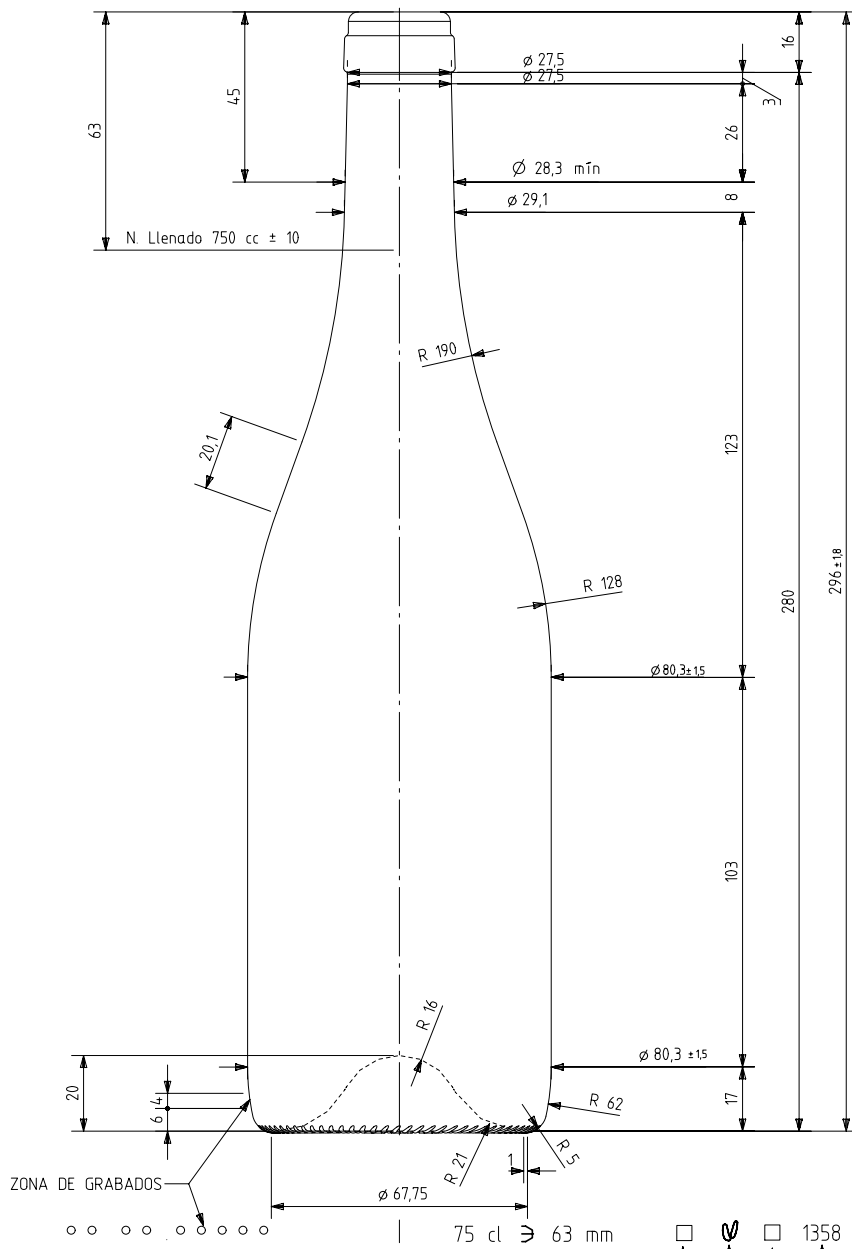

BG NOVA NATURA 75 CL

Características del producto:

Código	1358/242
Capacidad	750 ml
Boca	CORCHO CETIE
Colores	<input type="radio"/> <input checked="" type="radio"/> <input type="radio"/> <input type="radio"/>
Peso	395 gr
Altura total	296.00 mm
Diámetro	80.30 mm
Palé	1.407 unidades

VISTA DEL FONDO

ANAGRAMA
 1358 AÑO FABRICACIÓN
 N° MOLDE
 N° MODELO

				Peso aprox 395 gr	Dibujado: J. Ochoa
				Capacidad n. llenado: 750 cc ± 10 a 63,0mm	Fecha: 09-09-10
				Capacidad a verter: 770,0 cc ± aprox	Escala: 1/1
				Recipiente medida SI	N° Plano: 6954-4
4	Modif. grabados de fondo al talon	21-11-11	JAU	Resistencia choque térmico: 42 °C	Anula: 6954-3 CAD: 6954-4.pr
3	Se cambia denominación	20-12-10	AEA	Cámara expansión: 2,7 %	RETORNABLE NO
2	Cambio en perfil	22-10-10	JOJ	Presión max. larga duración 0	Modelo: 1358/242
1	Cambia D y hombro	20-10-10	AEA	Carbonatación: 0,0 Vol.CO2 máx	
Ref	Modificación	Fecha	Firma	Angulo de volcado: 18,5 °	
<small>Este plano es propiedad de Vidrala y no puede ser reproducido ni copiado sin nuestro permiso. Las cotas no toleradas son aproximadas (0,7%).</small>					

vidrala

BG NOVA 75 CL.