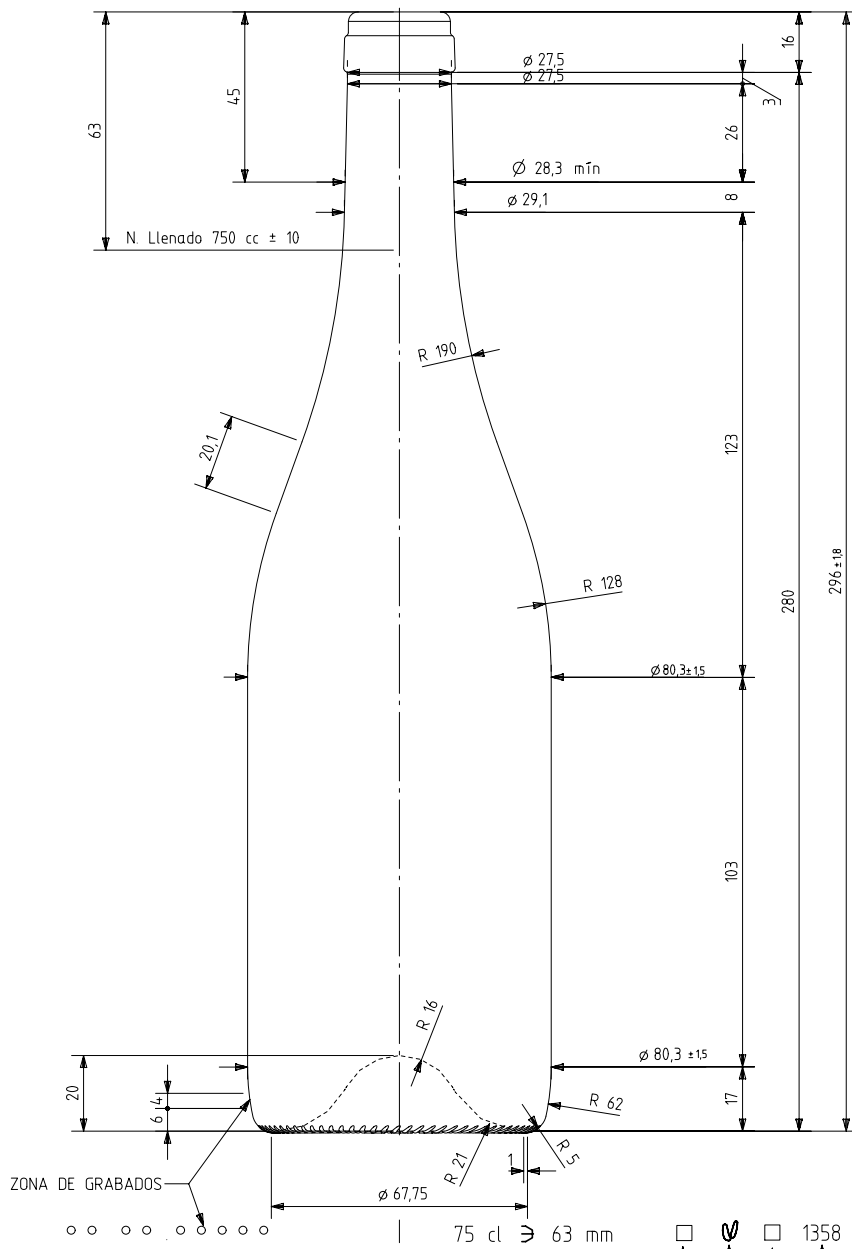

BG NOVA NATURA 75 CL

Características del producto:

Código	1358/242
Capacidad	750 ml
Boca	CORCHO CETIE
Colores	
Peso	395 gr
Altura total	296.00 mm
Diámetro	80.30 mm
Palé	1.407 unidades

VISTA DEL FONDO

ANAGRAMA
 1358 AÑO FABRICACIÓN
 N° MOLDE
 N° MODELO

				Peso aprox 395 gr	Dibujado: J. Ochoa
				Capacidad n. llenado: 750 cc ± 10 a 63,0mm	Fecha: 09-09-10
				Capacidad a verter: 770,0 cc ± aprox	Escala: 1/1
				Recipiente medida SI	N° Plano: 6954-4
4	Modif. grabados de fondo al talon	21-11-11	JAU	Resistencia choque térmico: 42 °C	Anula: 6954-3 CAD: 6954-4.pr
3	Se cambia denominación	20-12-10	AEA	Cámara expansión: 2,7 %	RETORNABLE NO
2	Cambio en perfil	22-10-10	JOJ	Presión max. larga duración 0	Modelo: 1358/242
1	Cambia D y hombro	20-10-10	AEA	Carbonatación: 0,0 Vol.CO2 máx	
Ref	Modificación	Fecha	Firma	Angulo de volcado: 18,5 °	
<small>Este plano es propiedad de Vidrala y no puede ser reproducido ni copiado sin nuestro permiso. Las cotas no toleradas son aproximadas (0,7%).</small>					

vidrala

BG NOVA 75 CL.