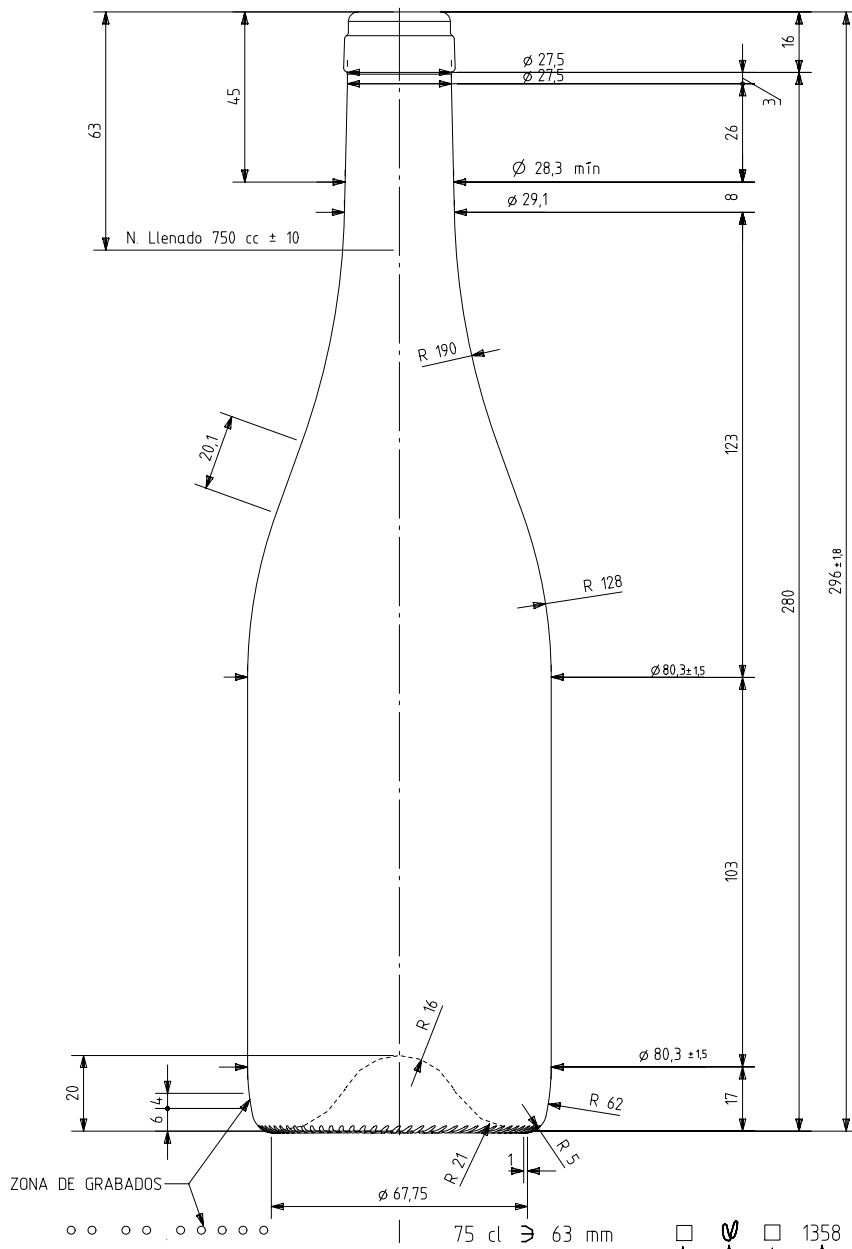

BG NOVA NATURA 75 CL

Características do produto

Código	1358/242
Capacidade	750 ml
Boca	CORCHO CETIE
Cores	<input checked="" type="radio"/> <input type="radio"/> <input type="radio"/>
Peso	395 gr
Altura Total	296.00 mm
Diâmetro	80.30 mm
Palete	1.407 Unidades

VISTA DEL FONDO

ANAGRAMA
 1358 AÑO FABRICACIÓN
 N° MOLDE
 N° MODELO

				Peso aprox 395 gr	Dibujado: J. Ochoa
				Capacidad n. llenado: 750 cc ± 10 a 63,0mm	Fecha: 09-09-10
				Capacidad a verter: 770,0 cc ± aprox	Escala: 1/1
				Recipiente medida SI	N° Plano: 6954-4
4	Modif. grabados de fondo al talon	21-11-11	JAU	Resistencia choque térmico: 42 °C	Anula: 6954-3 CAD: 6954-4.pr
3	Se cambia denominación	20-12-10	AEA	Cámara expansión: 2,7 %	RETORNABLE NO
2	Cambio en perfil	22-10-10	JOJ	Presión max. larga duración 0	Modelo: 1358/242
1	Cambia D y hombro	20-10-10	AEA	Carbonatación: 0,0 Vol.CO2 máx	
Ref	Modificación	Fecha	Firma	Angulo de volcado: 18,5 °	
<small>Este plano es propiedad de Vidrala y no puede ser reproducido ni copiado sin nuestro permiso. Las cotas no toleradas son aproximadas (0,7%).</small>					

vidrala

BG NOVA 75 CL.