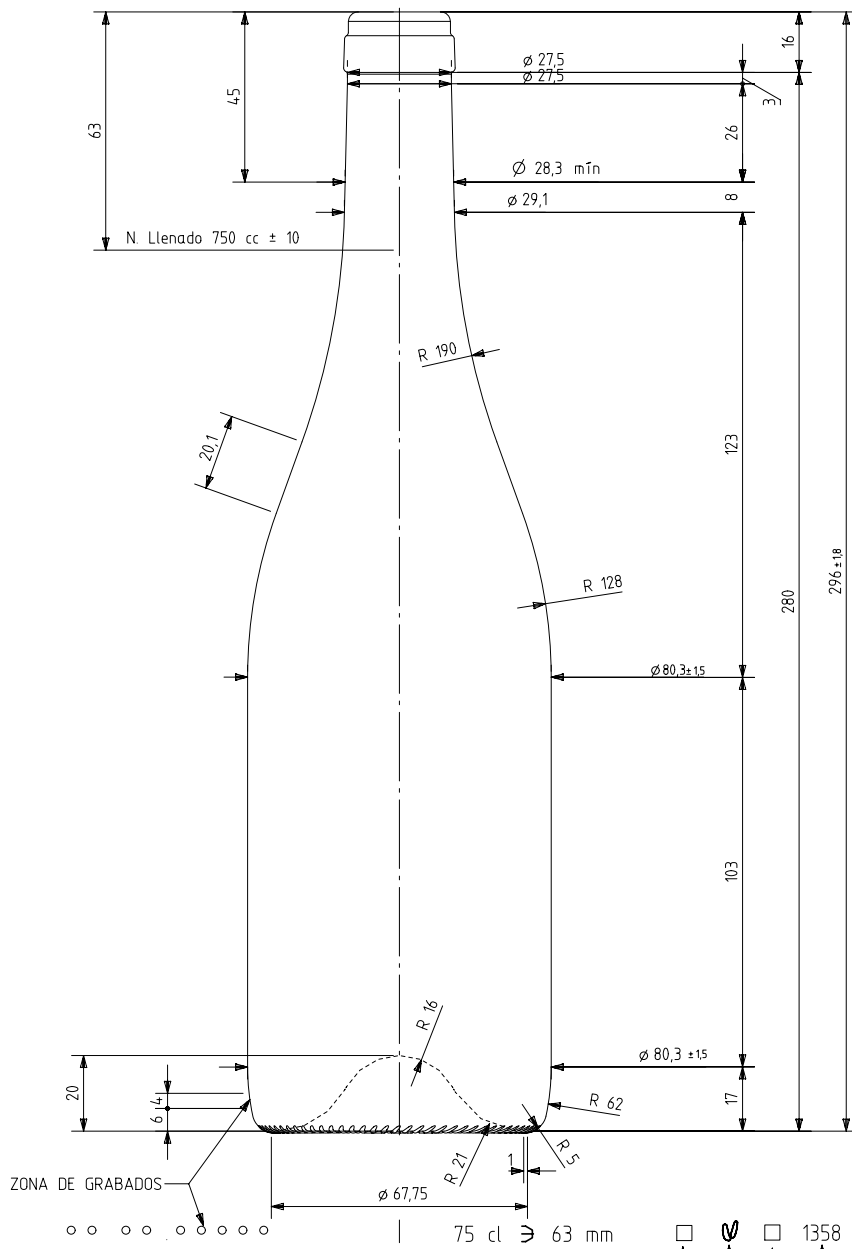

VISTA DEL FONDO

☐ ANAGRAMA
☒ 1358 AÑO FABRICACIÓN
☐ N° MOLDE
☐ N° MODELO

				Peso aprox 395 gr	Dibujado: J. Ochoa
				Capacidad n. llenado: 750 cc ± 10 a 63,0mm	Fecha: 09-09-10
				Capacidad a verter: 770,0 cc ± aprox	Escala: 1/1
				Recipiente medida SI	N° Plano: 6954-4
4	Modif. grabados de fondo al talon	21-11-11	JAU	Resistencia choque térmico: 42 °C	Anula: 6954-3 CAD: 6954-4.pr
3	Se cambia denominación	20-12-10	AEA	Cámara expansión: 2,7 %	RETORNABLE NO
2	Cambio en perfil	22-10-10	JOJ	Presión max. larga duración 0	Modelo: 1358/242
1	Cambia D y hombro	20-10-10	AEA	Carbonatación: 0,0 Vol.CO2 máx	
Ref	Modificación	Fecha	Firma	Angulo de volcado: 18,5 °	

BG NOVA 75 CL.