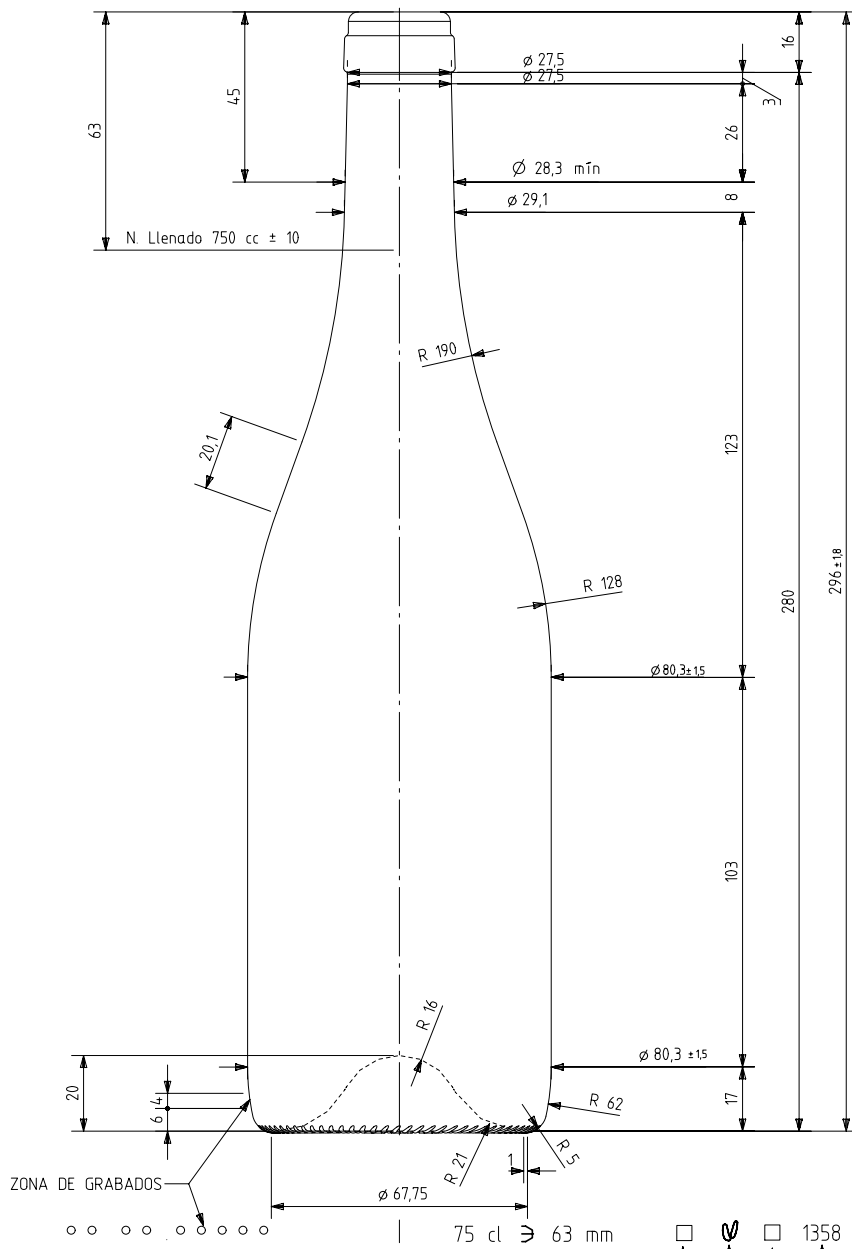

BG NOVA NATURA 75 CL

Caratteristiche del prodotto

Codice	1358/242
Capacità	750 ml
Imboccatura	CORCHO CETIE
Colori	<input type="radio"/> <input checked="" type="radio"/> <input checked="" type="radio"/> <input checked="" type="radio"/>
Peso	395 gr
Altezza Totale	296.00 mm
Diametro	80.30 mm
Pallet	1.407 Unità

VISTA DEL FONDO

ANAGRAMA
 1358 AÑO FABRICACIÓN
 N° MOLDE
 N° MODELO

				Peso aprox 395 gr	Dibujado: J. Ochoa
				Capacidad n. llenado: 750 cc ± 10 a 63,0mm	Fecha: 09-09-10
				Capacidad a verter: 770,0 cc ± aprox	Escala: 1/1
				Recipiente medida SI	N° Plano: 6954-4
4	Modif. grabados de fondo al talon	21-11-11	JAU	Resistencia choque térmico: 42 °C	Anula: 6954-3 CAD: 6954-4.pr
3	Se cambia denominación	20-12-10	AEA	Cámara expansión: 2,7 %	RETORNABLE NO
2	Cambio en perfil	22-10-10	JOJ	Presión max. larga duración 0	Modelo: 1358/242
1	Cambia D y hombro	20-10-10	AEA	Carbonatación: 0,0 Vol.CO2 máx	
Ref	Modificación	Fecha	Firma	Angulo de volcado: 18,5 °	
<small>Este plano es propiedad de Vidrala y no puede ser reproducido ni copiado sin nuestro permiso. Las cotas no toleradas son aproximadas (0,7%).</small>					