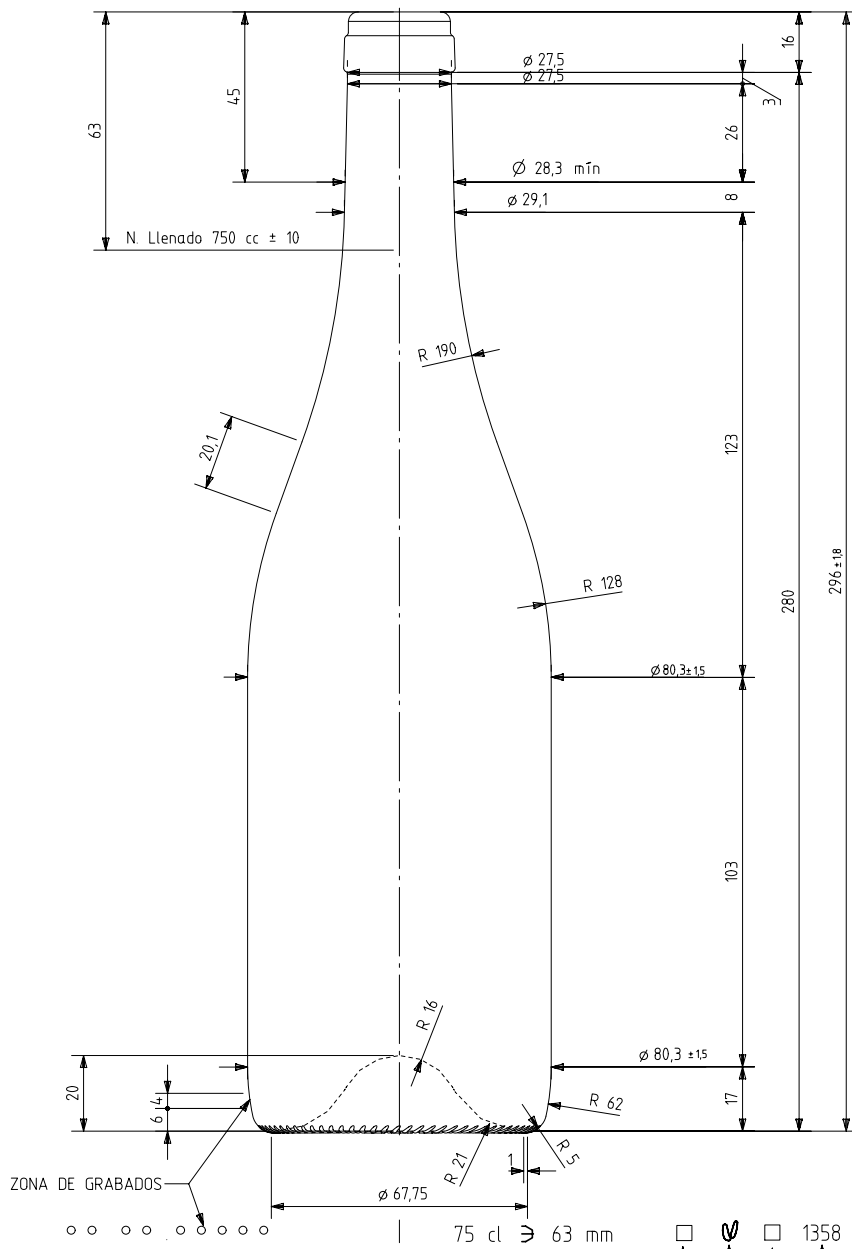

BG NOVA NATURA 75 CL

Caratteristiche del prodotto

Codice	1358/242
Capacità	750 ml
Imboccatura	CORCHO CETIE
Colori	<input type="radio"/> <input checked="" type="radio"/> <input checked="" type="radio"/> <input checked="" type="radio"/>
Peso	395 gr
Altezza Totale	296.00 mm
Diametro	80.30 mm
Pallet	1.407 Unità

VISTA DEL FONDO

ANAGRAMA
 1358 AÑO FABRICACIÓN
 N° MOLDE
 N° MODELO

				Peso aprox 395 gr	Dibujado: J. Ochoa
				Capacidad n. llenado: 750 cc ± 10 a 63,0mm	Fecha: 09-09-10
				Capacidad a verter: 770,0 cc ± aprox	Escala: 1/1
				Recipiente medida SI	N° Plano: 6954-4
4	Modif. grabados de fondo al talon	21-11-11	JAU	Resistencia choque térmico: 42 °C	Anula: 6954-3 CAD: 6954-4.pr
3	Se cambia denominación	20-12-10	AEA	Cámara expansión: 2,7 %	RETORNABLE NO
2	Cambio en perfil	22-10-10	JOJ	Presión max. larga duración 0	Modelo: 1358/242
1	Cambia D y hombro	20-10-10	AEA	Carbonatación: 0,0 Vol.CO2 máx	
Ref	Modificación	Fecha	Firma	Angulo de volcado: 18,5 °	
<small>Este plano es propiedad de Vidrala y no puede ser reproducido ni copiado sin nuestro permiso. Las cotas no toleradas son aproximadas (0,7%).</small>					

vidrala

BG NOVA 75 CL.