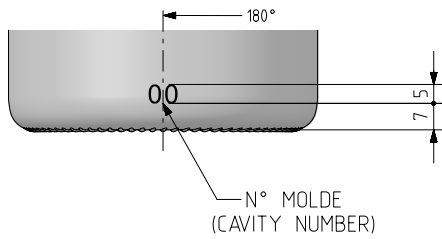

BG TRADITION 75 CL

Características del producto:

Código	4554/242
Capacidad	750 ml
Boca	CORCHO CETIE
Colores	
Peso	550 gr
Altura total	296.00 mm
Diámetro	81.70 mm
Palé	1.164 unidades

Rev	Modificación / Modification	Fecha/Date	Firma/Sign
A1	Dibujo actualizado	23-05-22	ALR

Este plano es propiedad de Vidrala, no puede ser reproducido ni comunicado sin nuestro permiso.
Las cotas no toleradas son aproximadas.
Specification agreements are based on tolerated dimensions only. Do not scale drawing, copyright reserved.
Not to be copied in whole or part without written permission from vidrala.
All dimensions are in millimeters.

Peso aprox / Weight approx	550 g
Capacidad N. llenado / Fillpoint Capacity	750 ml ± 10 a 55 mm
Capacidad a verter / Brimfull Capacity	767 ml ± aprox
Cámara expansión / Vacuity	2,3 % 17 ml
Recipiente medida / Meas cap	SI
Angulo de volcado / Tilt angle	19,3°
Carbonatación / Gas vol	0,0 VolCO2 max
Presión larga duración / Long Term pressure: 0 Bar max	Páster: NO
Resistencia. choque térmico / Thermal Shock max:	42 °C