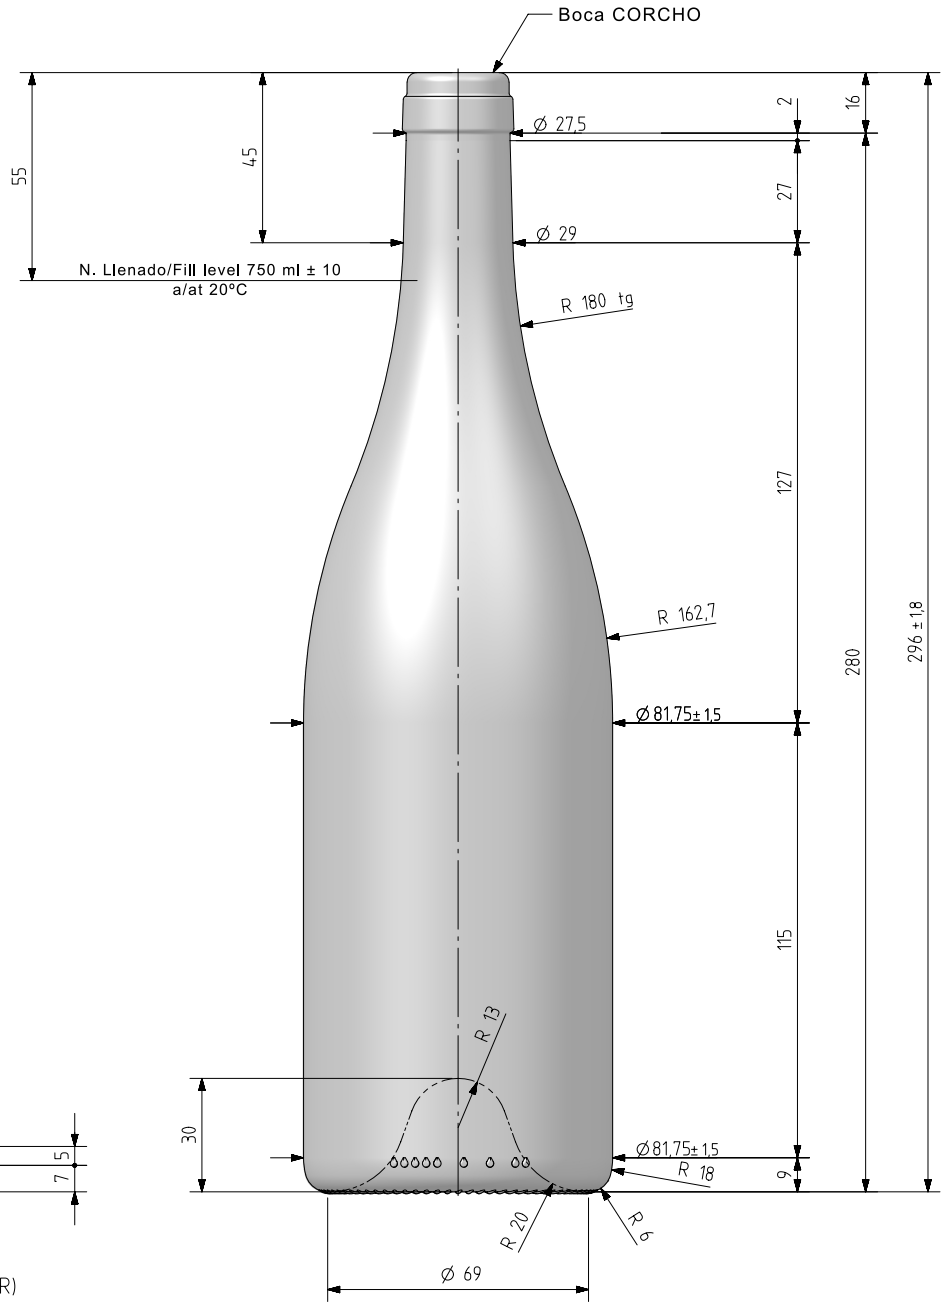

BG TRADITION 75 CL

Características del producto:

Código	4554/242
Capacidad	750 ml
Boca	CORCHO CETIE
Colores	
Peso	550 gr
Altura total	296.00 mm
Diámetro	81.70 mm
Palé	1.164 unidades

Rev	Modificación / Modification	Fecha/Date	Firma/Sign
A1	Dibujo actualizado	23-05-22	ALR

Este plano es propiedad de Vidrala, no puede ser reproducido ni comunicado sin nuestro permiso.
Las cotas no toleradas son aproximadas.
Specification agreements are based on tolerated dimensions only. Do not scale drawing, copyright reserved.
Not to be copied in whole or part without written permission from vidrala.
All dimensions are in millimeters.

Peso aprox / Weight approx	550 g
Capacidad N. llenado / Fillpoint Capacity	750 ml ± 10 a 55 mm
Capacidad a verter / Brimfull Capacity	767 ml ± aprox
Cámara expansión / Vacuity	2,3 % 17 ml
Recipiente medida / Meas cap	SI
Angulo de volcado / Tilt angle	19,3°
Carbonatación / Gas vol	0,0 VolCO2 max
Presión larga duración / Long Term pressure: 0 Bar max	Páster: NO
Resistencia. choque térmico / Thermal Shock max:	42 °C

		Product Design Office www.vidrala.com
Dibujado / Des : ALR	CAD: 9554-A1prt	
Fecha / Date: 23-05-22	Anula / Annuls: 9554-A	
Escala / Scale: 1:1	N° Plano: 9554-A1	
Retornable / Returnable NO	Drawing N°: 59,1%	
Modelo: 4554/242	BOURGUIGNONNE TRADITION 75 cl	