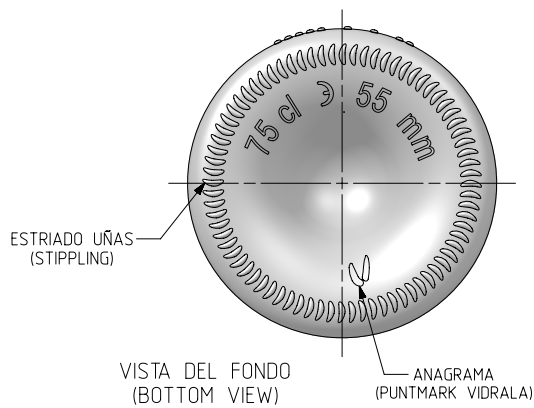

BG TRADITION 75 CL

Características del producto:

Código	4554/242
Capacidad	750 ml
Boca	CORCHO CETIE
Colores	
Peso	550 gr
Altura total	296.00 mm
Diámetro	81.70 mm
Palé	1.164 unidades

Rev	Modificación / Modification	Fecha/Date	Firma/Sign
A1	Dibujo actualizado	23-05-22	ALR

Este plano es propiedad de Vidrala, no puede ser reproducido ni comunicado sin nuestro permiso.
Las cotas no toleradas son aproximadas.
Specification agreements are based on tolerated dimensions only. Do not scale drawing, copyright reserved.
Not to be copied in whole or part without written permission from vidrala.
All dimensions are in millimeters.

Peso aprox / Weight approx	550 g
Capacidad N. llenado / Fillpoint Capacity	750 ml ± 10 a 55 mm
Capacidad a verter / Brimfull Capacity	767 ml ± aprox
Cámara expansión / Vacuity	2,3 % 17 ml
Recipiente medida / Meas cap	SI
Angulo de volcado / Tilt angle	19,3°
Carbonatación / Gas vol	0,0 VolCO2 max
Presión larga duración / Long Term pressure: 0 Bar max	Páster: NO
Resistencia. choque térmico / Thermal Shock max:	42 °C

		Product Design Office www.vidrala.com
Dibujado / Des : ALR	CAD: 9554-A1prt	
Fecha / Date: 23-05-22	Anula / Annuls: 9554-A	
Escala / Scale: 1:1	N° Plano: 9554-A1	
Retornable / Returnable NO	Drawing N°: 59,1%	
Modelo: 4554/242	BOURGUIGNONNE TRADITION 75 cl	