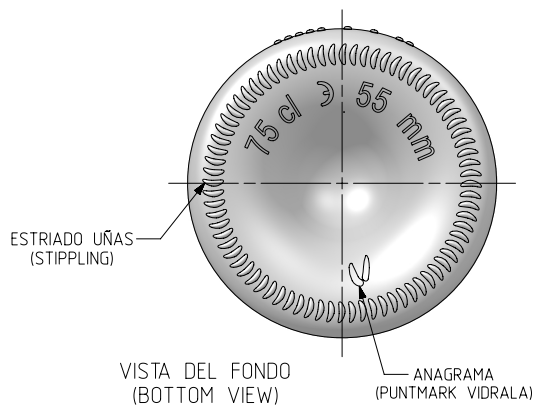

Peso aprox / Weight approx	550 g	 Product Design Office www.vidrala.com
				Capacidad N. llenado / Fillpoint Capacity	750 ml ± 10 a 55 mm	
				Capacidad a verter / Brimfull Capacity	767 ml ± aprox	
				Cámara expansión / Vacuity	2,3 % 17 ml	
				Recipiente medida / Meas cap	SI	
A1	Dibujo actualizado	23-05-22	ALR	Angulo de volcado / Tilt angle	19,3°	Dibujado / Des.: ALR
Rev	Modificación / Modification	Fecha/Date	Firma/Sign	Carbonatación / Gas vol	0,0 VolCO2 max	CAD: 9554-A1prt
				Presión larga duración / Long Term pressure: 0 Bar max	Páster: NO	Fecha / Date: 23-05-22
				Resistencia. choque térmico / Thermal Shock max:	42 °C	Anula / Annuls: 9554-A
						Escala / Scale: 1:1
						N° Plano: 9554-A1
						Retornable / Returnable: NO
						Modelo: 4554/242
						Code: 4554/242 BOURGUIGNONNE TRADITION 75 cl