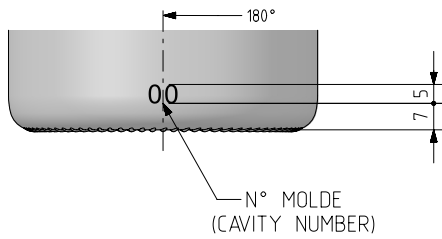

Peso aprox / Weight approx	550 g	 Product Design Office www.vidrala.com
				Capacidad N. llenado / Fillpoint Capacity	750 ml ± 10 a 55 mm	
				Capacidad a verter / Brimfull Capacity	767 ml ± aprox	
				Cámara expansión / Vacuity	2,3 % 17 ml	
				Recipiente medida / Meas cap	SI	
A1	Dibujo actualizado	23-05-22	ALR	Angulo de volcado / Tilt angle	19,3°	Dibujado / Des.: ALR
Rev	Modificación / Modification	Fecha/Date	Firma/Sign	Carbonatación / Gas vol	0,0 VolCO2 max	CAD: 9554-A1prt
				Presión larga duración / Long Term pressure: 0 Bar max	Páster: NO	Fecha / Date: 23-05-22
				Resistencia. choque térmico / Thermal Shock max:	42 °C	Anula / Annuls: 9554-A
						Escala / Scale: 1:1
						N° Plano: 9554-A1
						Retornable / Returnable: NO
						Modelo: 4554/242
						Code: 4554/242 BOURGUIGNONNE TRADITION 75 cl