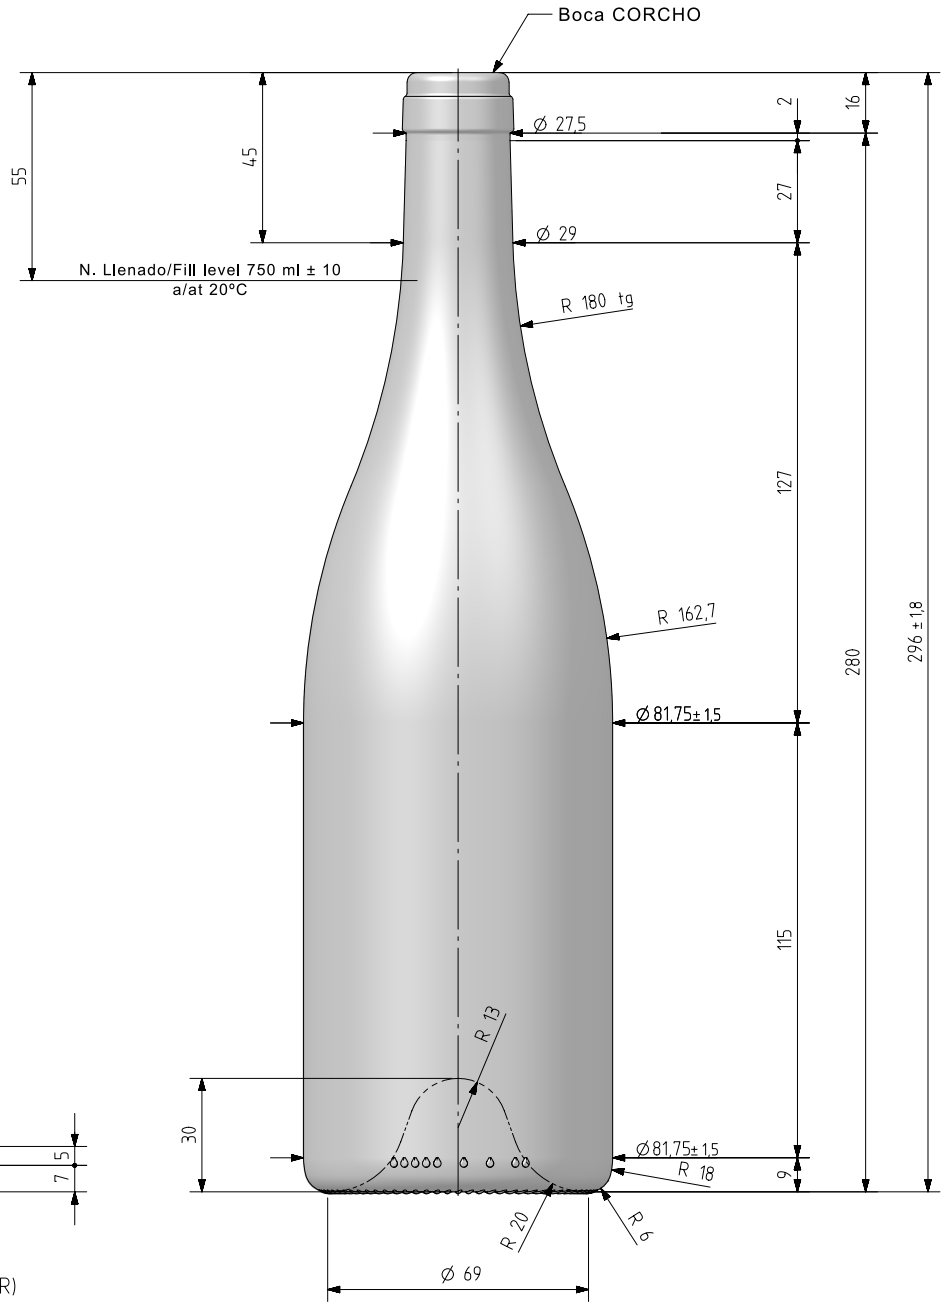

Peso aprox / Weight approx	550 g	 Product Design Office www.vidrala.com
				Capacidad N. llenado / Fillpoint Capacity	750 ml ± 10 a 55 mm	
				Capacidad a verter / Brimfull Capacity	767 ml ± aprox	
				Cámara expansión / Vacuity	2,3 % 17 ml	
				Recipiente medida / Meas cap	SI	
A1	Dibujo actualizado	23-05-22	ALR	Angulo de volcado / Tilt angle	19,3°	Dibujado / Des.: ALR
Rev	Modificación / Modification	Fecha/Date	Firma/Sign	Carbonatación / Gas vol	0,0 VolCO2 max	CAD: 9554-A1prt
				Presión larga duración / Long Term pressure: 0 Bar max	Páster: NO	Fecha / Date: 23-05-22
				Resistencia. choque térmico / Thermal Shock max:	42 °C	Anula / Annuls: 9554-A
						Escala / Scale: 1:1
						N° Plano: 9554-A1
						Retornable / Returnable: NO
						Modelo: 4554/242
						Code: 4554/242 BOURGUIGNONNE TRADITION 75 cl