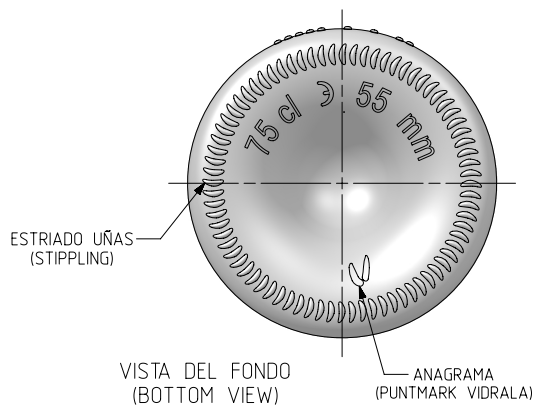

Peso aprox / Weight approx	550 g	 Product Design Office www.vidrala.com
				Capacidad N. llenado / Fillpoint Capacity	750 ml ± 10 a 55 mm	
				Capacidad a verter / Brimfull Capacity	767 ml ± aprox	
				Cámara expansión / Vacuity	2,3 % 17 ml	
				Recipiente medida / Meas cap	SI	
A1	Dibujo actualizado	23-05-22	ALR	Angulo de volcado / Tilt angle	19,3°	Dibujado / Des.: ALR
Rev	Modificación / Modification	Fecha/Date	Firma/Sign	Carbonatación / Gas vol	0,0 VolCO2 max	Fecha / Date: 23-05-22
				Presión larga duración / Long Term pressure: 0 Bar max	Páster: NO	CAD: 9554-A1prt
				Resistencia. choque térmico / Thermal Shock max:	42 °C	Anula / Annuls: 9554-A
						Escala / Scale: 1:1
						N° Plano: 9554-A1
						Retornable / Returnable NO
						Modelo: 4554/242
						Code: 4554/242 BOURGUIGNONNE TRADITION 75 cl