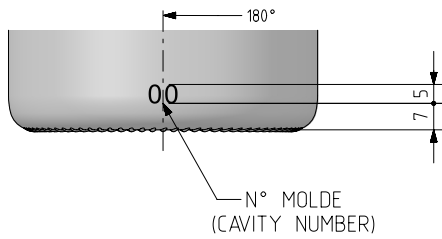

BG TRADITION 75 CL

Características do produto

Código	4554/242
Capacidade	750 ml
Boca	CORCHO CETIE
Cores	
Peso	550 gr
Altura Total	296.00 mm
Diâmetro	81.70 mm
Paquete	1.164 Unidades

Rev	Modificación / Modification	Fecha/Date	Firma/Sign
A1	Dibujo actualizado	23-05-22	ALR

Este plano es propiedad de Vidrala, no puede ser reproducido ni comunicado sin nuestro permiso.
Las cotas no toleradas son aproximadas.
Specification agreements are based on tolerated dimensions only. Do not scale drawing, copyright reserved.
Not to be copied in whole or part without written permission from vidrala.
All dimensions are in millimeters.

Peso aprox / Weight approx	550 g
Capacidad N. llenado / Fillpoint Capacity	750 ml ± 10 a 55 mm
Capacidad a verter / Brimfull Capacity	767 ml ± aprox
Cámara expansión / Vacuity	2,3 % 17 ml
Recipiente medida / Meas cap	SI
Angulo de volcado / Tilt angle	19,3°
Carbonatación / Gas vol	0,0 VolCO2 max
Presión larga duración / Long Term pressure: 0 Bar max	Páster: NO
Resistencia. choque térmico / Thermal Shock max:	42 °C