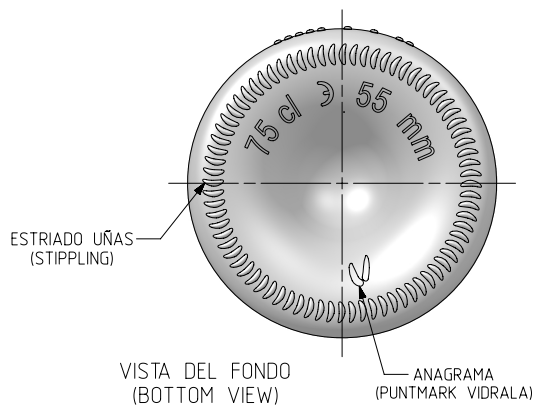

BG TRADITION 75 CL

Características do produto

Código	4554/242
Capacidade	750 ml
Boca	CORCHO CETIE
Cores	
Peso	550 gr
Altura Total	296.00 mm
Diâmetro	81.70 mm
Paquete	1.164 Unidades

Rev	Modificación / Modification	Fecha/Date	Firma/Sign
A1	Dibujo actualizado	23-05-22	ALR

Este plano es propiedad de Vidrala, no puede ser reproducido ni comunicado sin nuestro permiso.
Las cotas no toleradas son aproximadas.
Specification agreements are based on tolerated dimensions only. Do not scale drawing, copyright reserved.
Not to be copied in whole or part without written permission from vidrala.
All dimensions are in millimeters.

Peso aprox / Weight approx	550 g
Capacidad N. llenado / Fillpoint Capacity	750 ml ± 10 a 55 mm
Capacidad a verter / Brimfull Capacity	767 ml ± aprox
Cámara expansión / Vacuity	2,3 % 17 ml
Recipiente medida / Meas cap	SI
Angulo de volcado / Tilt angle	19,3°
Carbonatación / Gas vol	0,0 VolCO2 max
Presión larga duración / Long Term pressure: 0 Bar max	Páster: NO
Resistencia. choque térmico / Thermal Shock max:	42 °C

		Product Design Office www.vidrala.com
Dibujado / Des . ALR	CAD: 9554-A1prt	
Fecha / Date: 23-05-22	Anula / Annuls: 9554-A	
Escala / Scale: 1:1	N° Plano: 9554-A1	Drawing N°: 59,1%
Retornable / Returnable NO	Modelo: 4554/242 BOURGUIGNONNE TRADITION 75 cl	
Code: 4554/242		