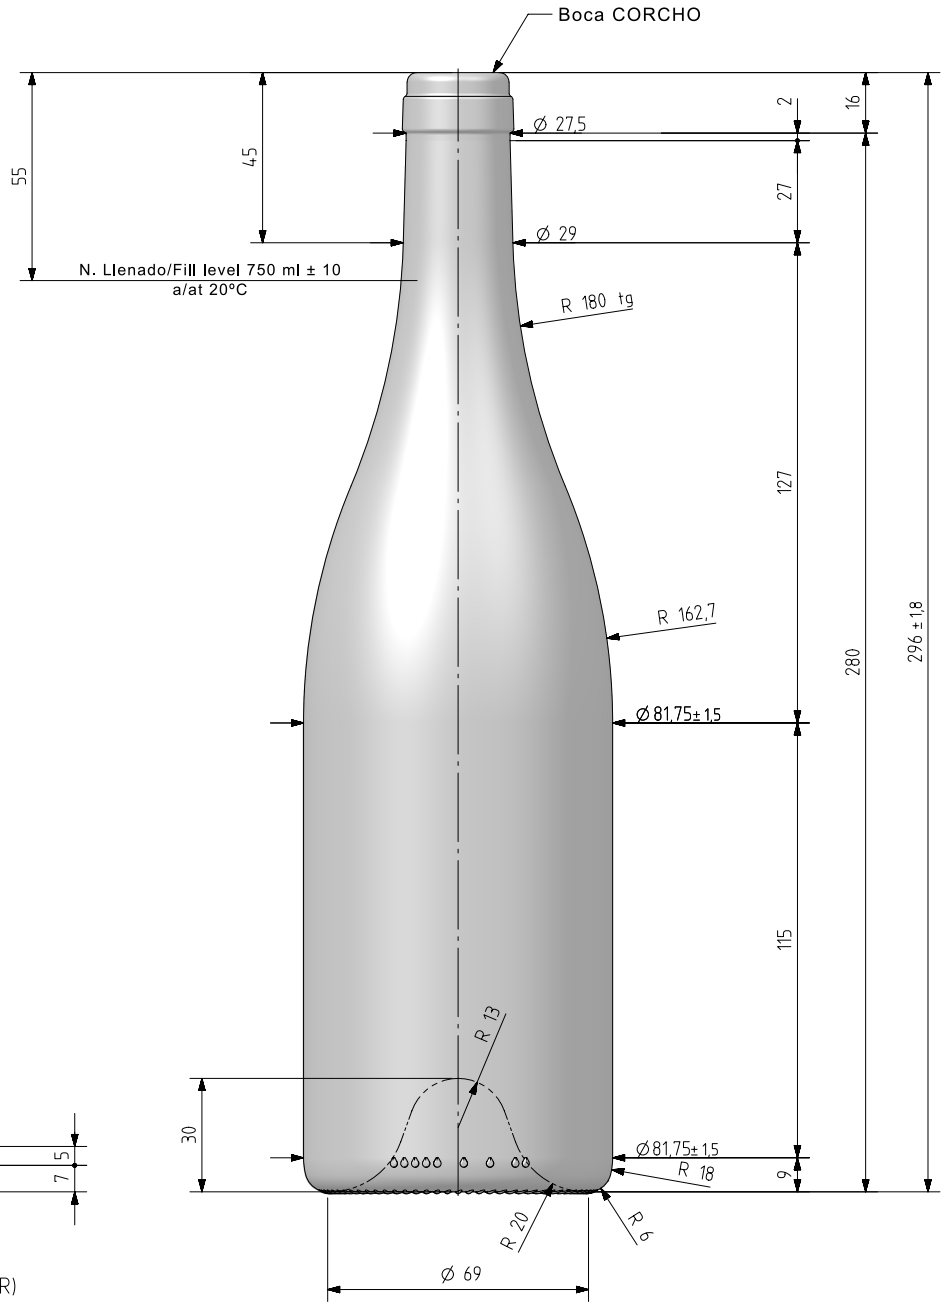

BG TRADITION 75 CL

Características do produto

Código	4554/242
Capacidade	750 ml
Boca	CORCHO CETIE
Cores	
Peso	550 gr
Altura Total	296.00 mm
Diâmetro	81.70 mm
Paquete	1.164 Unidades

Rev	Modificación / Modification	Fecha/Date	Firma/Sign
A1	Dibujo actualizado	23-05-22	ALR

Este plano es propiedad de Vidrala, no puede ser reproducido ni comunicado sin nuestro permiso.
Las cotas no toleradas son aproximadas.
Specification agreements are based on tolerated dimensions only. Do not scale drawing, copyright reserved.
Not to be copied in whole or part without written permission from vidrala.
All dimensions are in millimeters.

Peso aprox / Weight approx	550 g
Capacidad N. llenado / Fillpoint Capacity	750 ml ± 10 a 55 mm
Capacidad a verter / Brimfull Capacity	767 ml ± aprox
Cámara expansión / Vacuity	2,3 % 17 ml
Recipiente medida / Meas cap	SI
Angulo de volcado / Tilt angle	19,3°
Carbonatación / Gas vol	0,0 VolCO2 max
Presión larga duración / Long Term pressure: 0 Bar max	Páster: NO
Resistencia. choque térmico / Thermal Shock max:	42 °C

		Product Design Office www.vidrala.com
Dibujado / Des . ALR	CAD: 9554-A1prt	
Fecha / Date: 23-05-22	Anula / Annuls: 9554-A	
Escala / Scale: 1:1	N° Plano: 9554-A1	Drawing N°: 59,1%
Retornable / Returnable NO	Modelo: 4554/242 BOURGUIGNONNE TRADITION 75 cl	
Code: 4554/242		