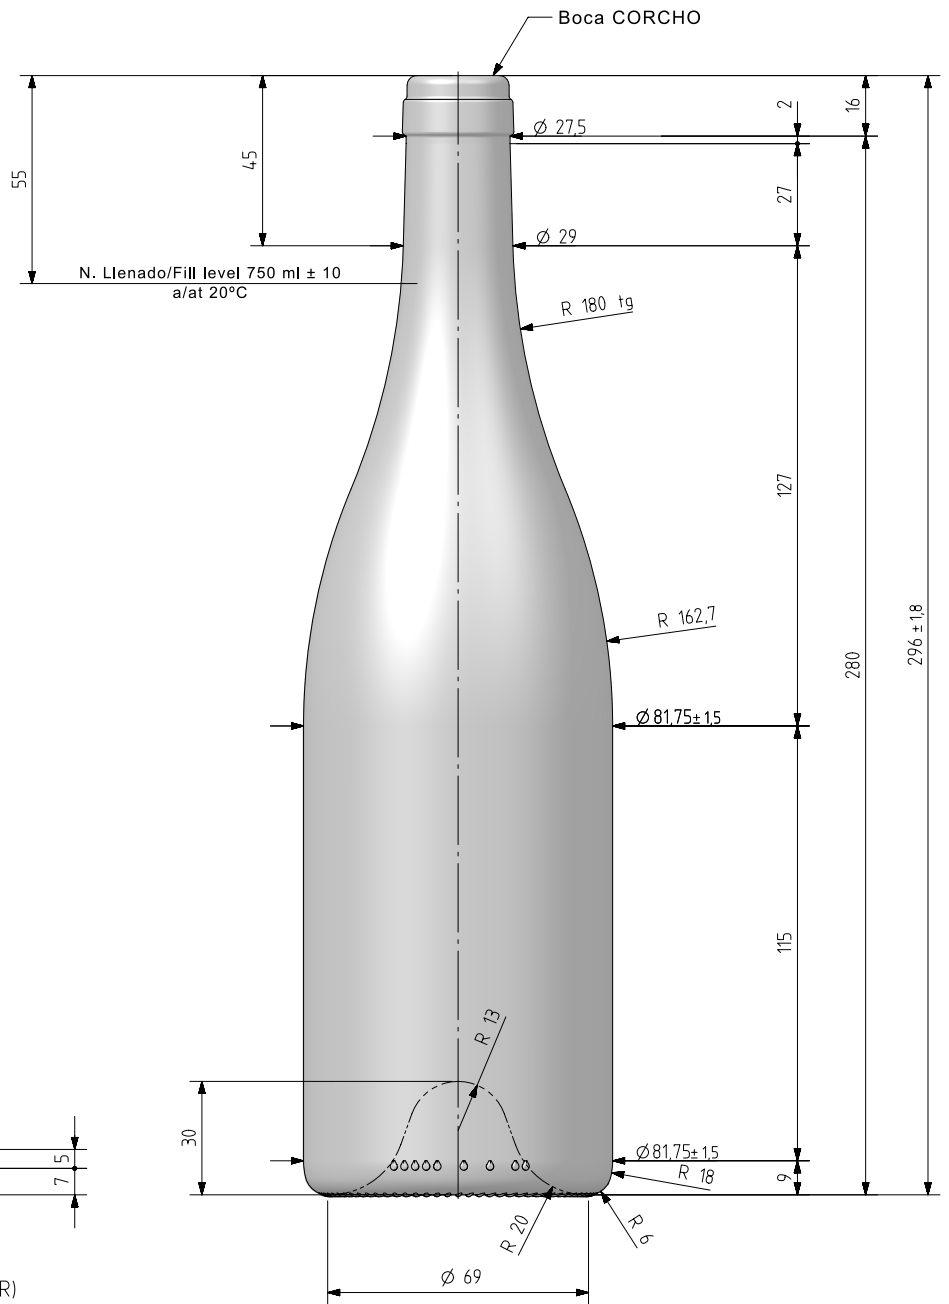

Peso aprox / Weight approx	550 g	 Product Design Office www.vidrala.com
				Capacidad N. llenado / Fillpoint Capacity	750 ml ± 10 a 55 mm	
				Capacidad a verter / Brimfull Capacity	767 ml ± aprox	
				Cámara expansión / Vacuity	2,3 % 17 ml	
				Recipiente medida / Meas cap	SI	
A1	Dibujo actualizado	23-05-22	ALR	Angulo de volcado / Tilt angle	19,3°	Dibujado / Des.: ALR
Rev	Modificación / Modification	Fecha/Date	Firma/Sign	Carbonatación / Gas vol	0,0 VolCO2 max	Fecha / Date: 23-05-22
				Presión larga duración / Long Term pressure: 0 Bar max	Páster: NO	CAD: 9554-A1prt
				Resistencia. choque térmico / Thermal Shock max:	42 °C	Anula / Annuls: 9554-A
						Escala / Scale: 1:1
						N° Plano: 9554-A1
						Retornable / Returnable NO
						Modelo: 4554/242
						Code: 4554/242 BOURGUIGNONNE TRADITION 75 cl