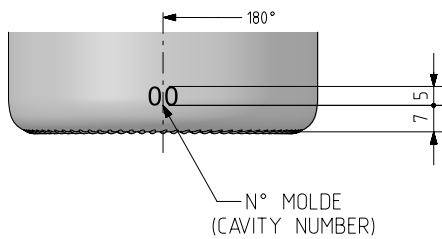

Peso aprox / Weight approx	550 g	 Product Design Office www.vidrala.com
				Capacidad N. llenado / Fillpoint Capacity	750 ml ± 10 a 55 mm	
				Capacidad a verter / Brimfull Capacity	767 ml ± aprox	
				Cámara expansión / Vacuity	2,3 % 17 ml	
				Recipiente medida / Meas cap	SI	
A1	Dibujo actualizado	23-05-22	ALR	Angulo de volcado / Tilt angle	19,3°	Dibujado / Des.: ALR
Rev	Modificación / Modification	Fecha/Date	Firma/Sign	Carbonatación / Gas vol	0,0 VolCO2 max	Fecha / Date: 23-05-22
				Presión larga duración / Long Term pressure: 0 Bar max	Páster: NO	CAD: 9554-A1prt
				Resistencia. choque térmico / Thermal Shock max:	42 °C	Anula / Annuls: 9554-A
						Escala / Scale: 1:1
						N° Plano: 9554-A1
						Retornable / Returnable NO
						Modelo: 4554/242
						Code: 4554/242 BOURGUIGNONNE TRADITION 75 cl