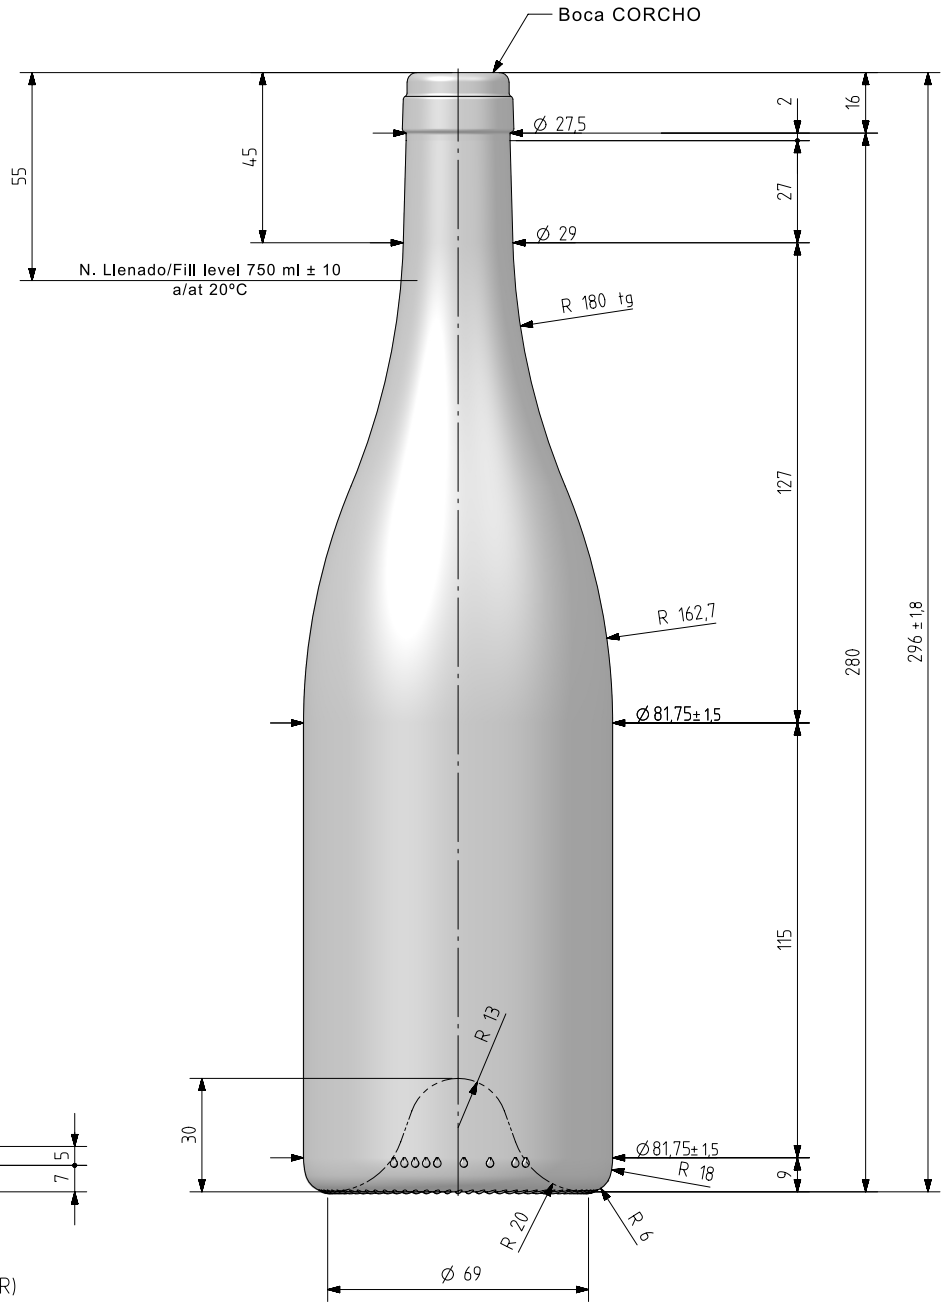

BG TRADITION 75 CL

Caratteristiche del prodotto

Codice	4554/242
Capacità	750 ml
Imboccatura	CORCHO CETIE
Colori	
Peso	550 gr
Altezza Totale	296.00 mm
Diametro	81.70 mm
Pallet	1.164 Unitá

				Peso aprox / Weight approx	550 g	 Product Design Office www.vidrala.com
				Capacidad N. llenado / Fillpoint Capacity	750 ml ± 10 a 55 mm	
				Capacidad a verter / Brimfull Capacity	767 ml ± aprox	
				Cámara expansión / Vacuity	2,3 % 17 ml	
				Recipiente medida / Meas cap	SI	
A1	Dibujo actualizado	23-05-22	ALR	Angulo de volcado / Tilt angle	19,3°	Dibujado / Des.: ALR
Rev	Modificación / Modification	Fecha/Date	Firma/Sign	Carbonatación / Gas vol	0,0 VolCO2 max	CAD: 9554-A1prt
				Presión larga duración / Long Term pressure: 0 Bar max	Páster: NO	Fecha / Date: 23-05-22
				Resistencia. choque térmico / Thermal Shock max:	42 °C	Anula / Annuls: 9554-A
Este plano es propiedad de Vidrala, no puede ser reproducido ni comunicado sin nuestro permiso. Las cotas no toleradas son aproximadas. Specification agreements are based on tolerated dimensions only. Do not scale drawing, copyright reserved. Not to be copied in whole or part without written permission from vidrala. All dimensions are in millimeters.				Modelo:	4554/242	N° Plano: 9554-A1
						Drawing N°: 59,1%
						Code: 4554/242 BOURGUIGNONNE TRADITION 75 cl