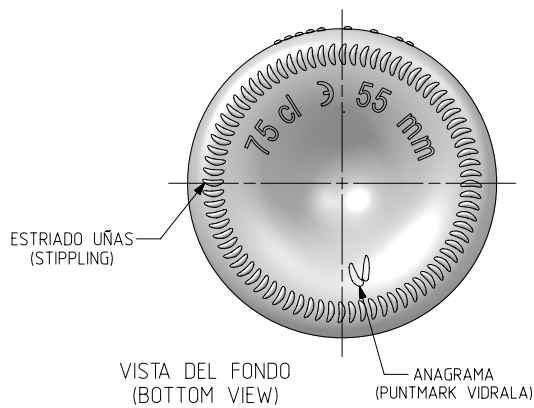

BG TRADITION 75 CL

Caratteristiche del prodotto

Codice	4554/242
Capacità	750 ml
Imboccatura	CORCHO CETIE
Colori	
Peso	550 gr
Altezza Totale	296.00 mm
Diametro	81.70 mm
Pallet	1.164 Unitá

				Peso aprox / Weight approx	550 g	 Product Design Office www.vidrala.com
				Capacidad N. llenado / Fillpoint Capacity	750 ml ± 10 a 55 mm	
				Capacidad a verter / Brimfull Capacity	767 ml ± aprox	
				Cámara expansión / Vacuity	2,3 % 17 ml	
				Recipiente medida / Meas cap	SI	
A1	Dibujo actualizado	23-05-22	ALR	Angulo de volcado / Tilt angle	19,3°	Dibujado / Des.: ALR
Rev	Modificación / Modification	Fecha/Date	Firma/Sign	Carbonatación / Gas vol	0,0 VolCO2 max	CAD: 9554-A1prt
				Presión larga duración / Long Term pressure: 0 Bar max	Páster: NO	Fecha / Date: 23-05-22
				Resistencia. choque térmico / Thermal Shock max:	42 °C	Anula / Annuls: 9554-A
Este plano es propiedad de Vidrala, no puede ser reproducido ni comunicado sin nuestro permiso. Las cotas no toleradas son aproximadas. Specification agreements are based on tolerated dimensions only. Do not scale drawing, copyright reserved. Not to be copied in whole or part without written permission from vidrala. All dimensions are in millimeters.				Modelo:	4554/242	N° Plano: 9554-A1
						Drawing N°: 59,1%
						Code: 4554/242 BOURGUIGNONNE TRADITION 75 cl