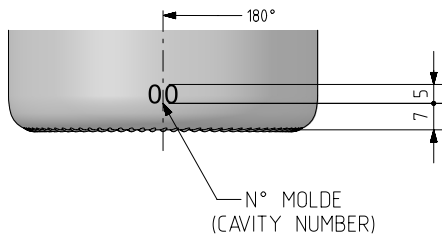

BG TRADITION 75 CL

Caratteristiche del prodotto

Codice	4554/242
Capacità	750 ml
Imboccatura	CORCHO CETIE
Colori	
Peso	550 gr
Altezza Totale	296.00 mm
Diametro	81.70 mm
Pallet	1.164 Unitá

				Peso aprox / Weight approx	550 g	 Product Design Office www.vidrala.com
				Capacidad N. llenado / Fillpoint Capacity	750 ml ± 10 a 55 mm	
				Capacidad a verter / Brimfull Capacity	767 ml ± aprox	
				Cámara expansión / Vacuity	2,3 % 17 ml	
				Recipiente medida / Meas cap	SI	
A1	Dibujo actualizado	23-05-22	ALR	Angulo de volcado / Tilt angle	19,3°	Dibujado / Des.: ALR
Rev	Modificación / Modification	Fecha/Date	Firma/Sign	Carbonatación / Gas vol	0,0 VolCO2 max	CAD: 9554-A1prt
				Presión larga duración / Long Term pressure: 0 Bar max	Páster: NO	Fecha / Date: 23-05-22
				Resistencia. choque térmico / Thermal Shock max:	42 °C	Anula / Annuls: 9554-A
Este plano es propiedad de Vidrala, no puede ser reproducido ni comunicado sin nuestro permiso. Las cotas no toleradas son aproximadas. Specification agreements are based on tolerated dimensions only. Do not scale drawing, copyright reserved. Not to be copied in whole or part without written permission from vidrala. All dimensions are in millimeters.				Modelo:	4554/242	N° Plano: 9554-A1
						Drawing N°: 59,1%
						Code: 4554/242 BOURGUIGNONNE TRADITION 75 cl