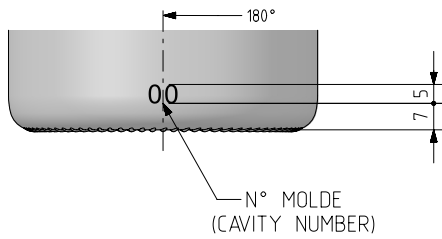

BG TRADITION 75 CL

Caractéristiques du produit

Code	4554/242
Capacité	750 ml
Bague	CORCHO CETIE
Couleurs	
Poids	550 gr
Hauteur totale	296.00 mm
Diamètre	81.70 mm
Palette	1.164 Unités

Rev	Modificación / Modification	Fecha/Date	Firma/Sign
A1	Dibujo actualizado	23-05-22	ALR

Este plano es propiedad de Vidrala, no puede ser reproducido ni comunicado sin nuestro permiso.
Las cotas no toleradas son aproximadas.
Specification agreements are based on tolerated dimensions only. Do not scale drawing, copyright reserved.
Not to be copied in whole or part without written permission from vidrala.
All dimensions are in millimeters.

Peso aprox / Weight approx	550 g
Capacidad N. llenado / Fillpoint Capacity	750 ml ± 10 a 55 mm
Capacidad a verter / Brimfull Capacity	767 ml ± aprox
Cámara expansión / Vacuity	2,3 % 17 ml
Recipiente medida / Meas cap	SI
Angulo de volcado / Tilt angle	19,3°
Carbonatación / Gas vol	0,0 VolCO2 max
Presión larga duración / Long Term pressure: 0 Bar max	Páster: NO
Resistencia. choque térmico / Thermal Shock max:	42 °C