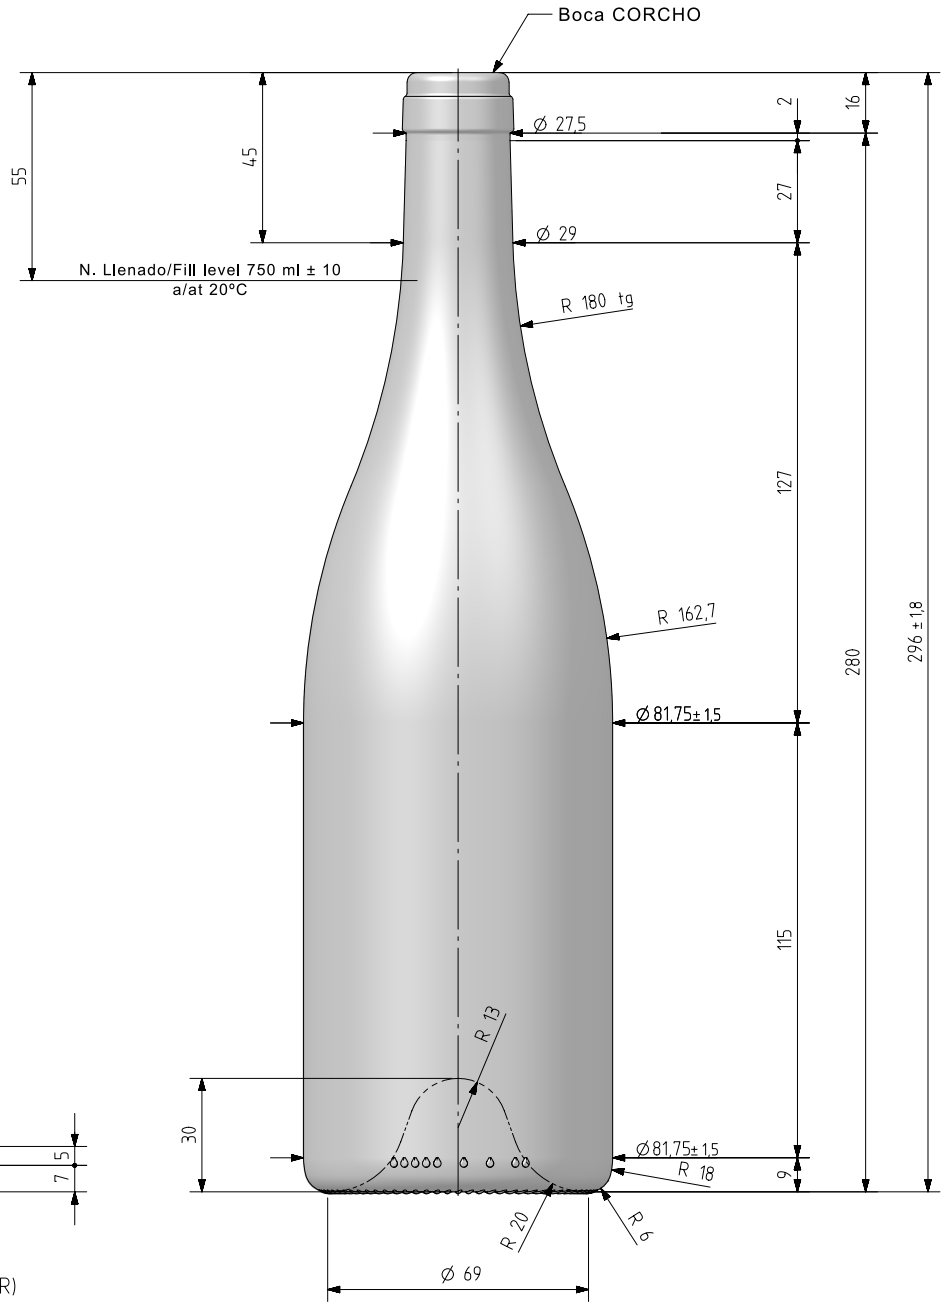

BG TRADITION 75 CL

Caractéristiques du produit

Code	4554/242
Capacité	750 ml
Bague	CORCHO CETIE
Couleurs	
Poids	550 gr
Hauteur totale	296.00 mm
Diamètre	81.70 mm
Palette	1.164 Unités

Rev	Modificación / Modification	Fecha/Date	Firma/Sign
A1	Dibujo actualizado	23-05-22	ALR

Este plano es propiedad de Vidrala, no puede ser reproducido ni comunicado sin nuestro permiso.
Las cotas no toleradas son aproximadas.
Specification agreements are based on tolerated dimensions only. Do not scale drawing, copyright reserved.
Not to be copied in whole or part without written permission from vidrala.
All dimensions are in millimeters.

Peso aprox / Weight approx	550 g
Capacidad N. llenado / Fillpoint Capacity	750 ml ± 10 a 55 mm
Capacidad a verter / Brimfull Capacity	767 ml ± aprox
Cámara expansión / Vacuity	2,3 % 17 ml
Recipiente medida / Meas cap	SI
Angulo de volcado / Tilt angle	19,3°
Carbonatación / Gas vol	0,0 VolCO2 max
Presión larga duración / Long Term pressure: 0 Bar max	Páster: NO
Resistencia. choque térmico / Thermal Shock max:	42 °C

		Product Design Office www.vidrala.com
Dibujado / Des : ALR	CAD: 9554-A1prt	
Fecha / Date: 23-05-22	Anula / Annuls: 9554-A	
Escala / Scale: 1:1	N° Plano: 9554-A1	
Retornable / Returnable: NO	Drawing N°: 59,1%	
Modelo: 4554/242	BOURGUIGNONNE TRADITION 75 cl	