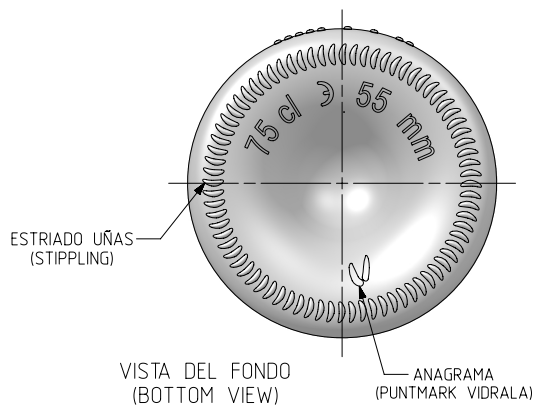

BG TRADITION 75 CL

Caractéristiques du produit

Code	4554/242
Capacité	750 ml
Bague	CORCHO CETIE
Couleurs	
Poids	550 gr
Hauteur totale	296.00 mm
Diamètre	81.70 mm
Palette	1.164 Unités

Rev	Modificación / Modification	Fecha/Date	Firma/Sign
A1	Dibujo actualizado	23-05-22	ALR

Este plano es propiedad de Vidrala, no puede ser reproducido ni comunicado sin nuestro permiso.
Las cotas no toleradas son aproximadas.
Specification agreements are based on tolerated dimensions only. Do not scale drawing, copyright reserved.
Not to be copied in whole or part without written permission from vidrala.
All dimensions are in millimeters.

Peso aprox / Weight approx	550 g
Capacidad N. llenado / Fillpoint Capacity	750 ml ± 10 a 55 mm
Capacidad a verter / Brimfull Capacity	767 ml ± aprox
Cámara expansión / Vacuity	2,3 % 17 ml
Recipiente medida / Meas cap	SI
Angulo de volcado / Tilt angle	19,3°
Carbonatación / Gas vol	0,0 VolCO2 max
Presión larga duración / Long Term pressure: 0 Bar max	Páster: NO
Resistencia. choque térmico / Thermal Shock max:	42 °C

		Product Design Office www.vidrala.com
Dibujado / Des : ALR	CAD: 9554-A1prt	
Fecha / Date: 23-05-22	Anula / Annuls: 9554-A	
Escala / Scale: 1:1	N° Plano: 9554-A1	
Retornable / Returnable: NO	Drawing N°: 59,1%	
Modelo: 4554/242	BOURGUIGNONNE TRADITION 75 cl	