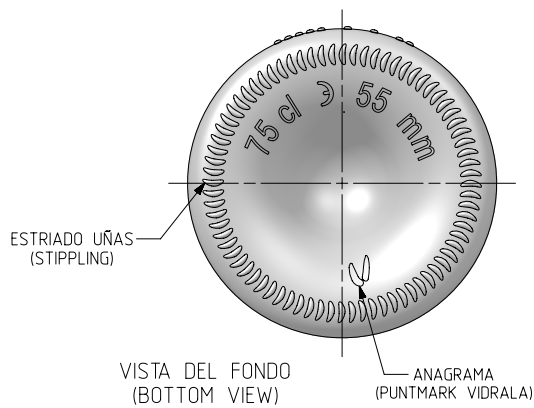

BG TRADITION 75 CL

Product characteristics

Code	4554/242
Capacity	750 ml
Finish	CETIE
Colours	
Weight	550 gr
Overall height	296.00 mm
Diameter	81.70 mm
Palet	1.164 units

Rev	Modificación / Modification	Fecha/Date	Firma/Sign
A1	Dibujo actualizado	23-05-22	ALR

Este plano es propiedad de Vidrala, no puede ser reproducido ni comunicado sin nuestro permiso.
Las cotas no toleradas son aproximadas.
Specification agreements are based on tolerated dimensions only. Do not scale drawing, copyright reserved.
Not to be copied in whole or part without written permission from vidrala.
All dimensions are in millimeters.

Peso aprox / Weight approx	550 g
Capacidad N. llenado / Fillpoint Capacity	750 ml ± 10 a 55 mm
Capacidad a verter / Brimfull Capacity	767 ml ± aprox
Cámara expansión / Vacuity	2,3 % 17 ml
Recipiente medida / Meas cap	SI
Angulo de volcado / Tilt angle	19,3°
Carbonatación / Gas vol	0,0 VolCO2 max
Presión larga duración / Long Term pressure: 0 Bar max	Páster: NO
Resistencia. choque térmico / Thermal Shock max:	42 °C

		Product Design Office www.vidrala.com
Dibujado / Des : ALR	CAD: 9554-A1prt	
Fecha / Date: 23-05-22	Anula / Annuls: 9554-A	
Escala / Scale: 1:1	N° Plano: 9554-A1	
Retornable / Returnable NO	Drawing N°: 59,1%	
Modelo: 4554/242	BOURGUIGNONNE TRADITION 75 cl	