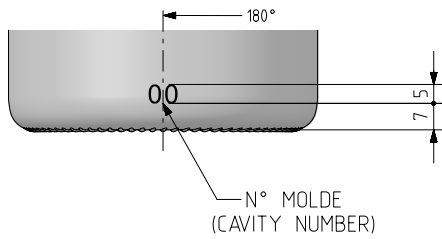

BG TRADITION 75 CL

Product characteristics

Code	4554/242
Capacity	750 ml
Finish	CETIE
Colours	
Weight	550 gr
Overall height	296.00 mm
Diameter	81.70 mm
Palet	1.164 units

Rev	Modificación / Modification	Fecha/Date	Firma/Sign
A1	Dibujo actualizado	23-05-22	ALR

Este plano es propiedad de Vidrala, no puede ser reproducido ni comunicado sin nuestro permiso.
Las cotas no toleradas son aproximadas.
Specification agreements are based on tolerated dimensions only. Do not scale drawing, copyright reserved.
Not to be copied in whole or part without written permission from vidrala.
All dimensions are in millimeters.

Peso aprox / Weight approx	550 g
Capacidad N. llenado / Fillpoint Capacity	750 ml ± 10 a 55 mm
Capacidad a verter / Brimfull Capacity	767 ml ± aprox
Cámara expansión / Vacuity	2,3 % 17 ml
Recipiente medida / Meas cap	SI
Angulo de volcado / Tilt angle	19,3°
Carbonatación / Gas vol	0,0 VolCO2 max
Presión larga duración / Long Term pressure: 0 Bar max	Páster: NO
Resistencia. choque térmico / Thermal Shock max:	42 °C