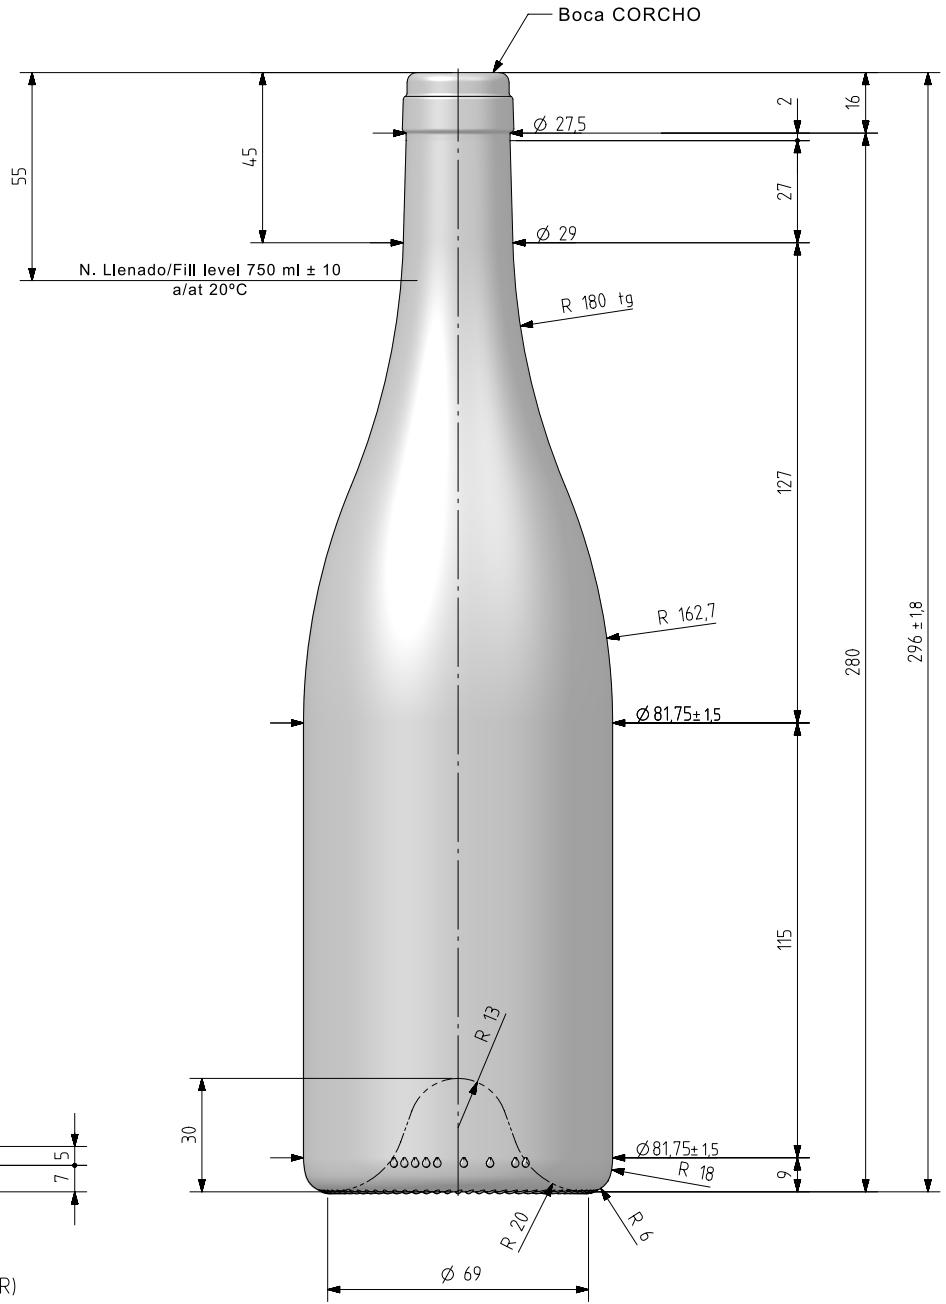

BG TRADITION 75 CL

Product characteristics

Code	4554/242
Capacity	750 ml
Finish	CETIE
Colours	
Weight	550 gr
Overall height	296.00 mm
Diameter	81.70 mm
Palet	1.164 units

Rev	Modificación / Modification	Fecha/Date	Firma/Sign
A1	Dibujo actualizado	23-05-22	ALR

Este plano es propiedad de Vidrala, no puede ser reproducido ni comunicado sin nuestro permiso.
Las cotas no toleradas son aproximadas.
Specification agreements are based on tolerated dimensions only. Do not scale drawing, copyright reserved.
Not to be copied in whole or part without written permission from vidrala.
All dimensions are in millimeters.

Peso aprox / Weight approx	550 g
Capacidad N. llenado / Fillpoint Capacity	750 ml ± 10 a 55 mm
Capacidad a verter / Brimfull Capacity	767 ml ± aprox
Cámara expansión / Vacuity	2,3 % 17 ml
Recipiente medida / Meas cap	SI
Angulo de volcado / Tilt angle	19,3°
Carbonatación / Gas vol	0,0 VolCO2 max
Presión larga duración / Long Term pressure: 0 Bar max	Páster: NO
Resistencia. choque térmico / Thermal Shock max:	42 °C

		Product Design Office www.vidrala.com
Dibujado / Des : ALR	CAD: 9554-A1prt	
Fecha / Date: 23-05-22	Anula / Annuls: 9554-A	
Escala / Scale: 1:1	N° Plano: 9554-A1	
Retornable / Returnable NO	Drawing N°: 59,1%	
Modelo: 4554/242	BOURGUIGNONNE TRADITION 75 cl	