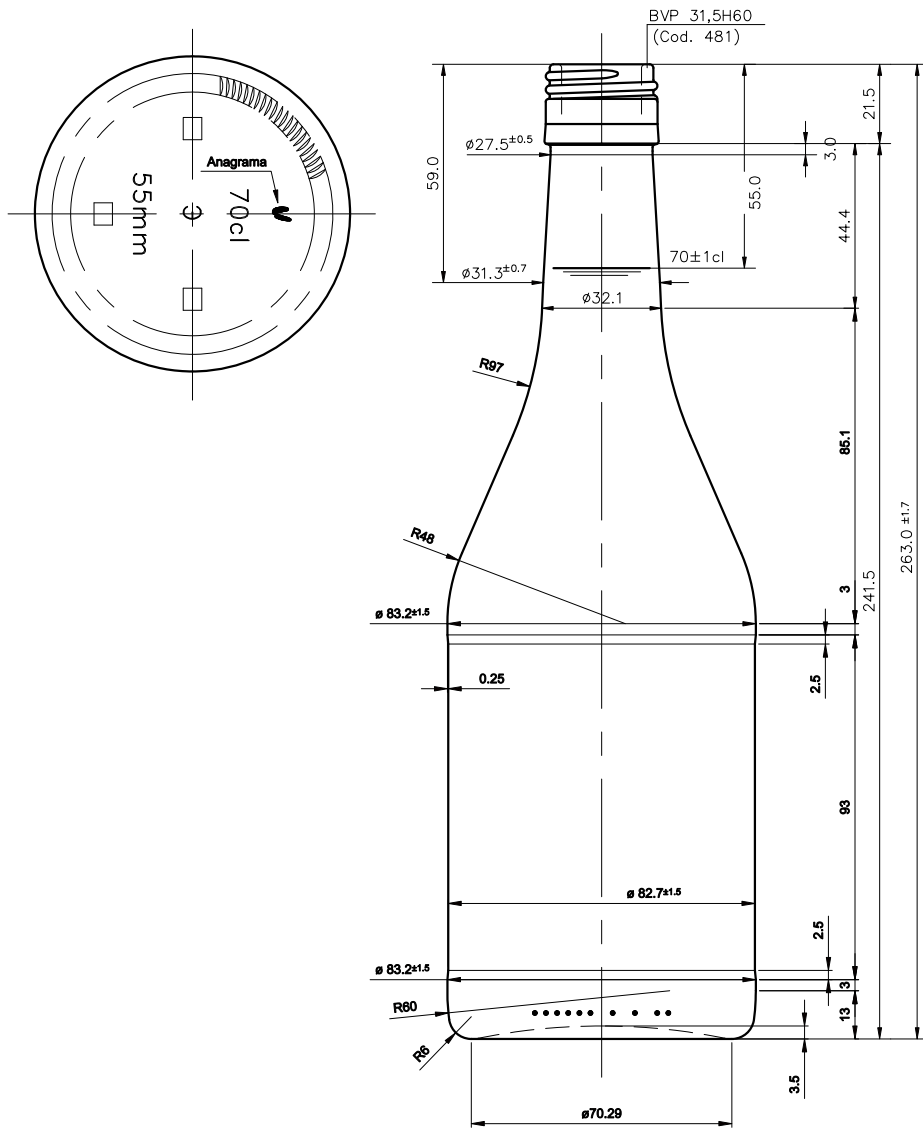

Barrio Munegazo 22
01400 Llodio (Alava), Spain
Tel. 946719750
export@vidrala.com

BRANDY 70 CL

Características do produto

Código	1488/481
Capacidade	700 ml
Boca	BVP 31,5 H
Cores	
Peso	390 gr
Altura Total	263.00 mm
Diâmetro	83.20 mm
Palete	1.232 Unidades

vidrala

				Peso aprox.: 390 gr	Dibujado:	
				Capacidad n. llenado: 700 cc ± 10 a 55 mm	Conforme:	
				Capacidad a vender: 715 cc ± APROX	Fecha: 14-07-99	
				Recipiente medida: SI	Escala: 1:1	Nº Plano: 9127-A
				Resistencia choque térmico: 42 °C	BRANDY 70 cl	
				Cámara expansión: %		
A	Boca ref. 445 pasa a 481 y anagrama	04-05-09	JAU	Carbonatación: Vol. CO ₂ máx	Conforme Cliente	Modelo: 1488/481
Ref	Modificación	Fecha	Firma	Ángulo de volcado: °	Fecha	Firma
<small>Este plano es propiedad de Vidrala y no puede ser reproducido ni copiado sin previa autorización. Las cotas no tolerancias son aproximadas.</small>				Observaciones:	ANULA: 9127-1	CAD: 9127-A