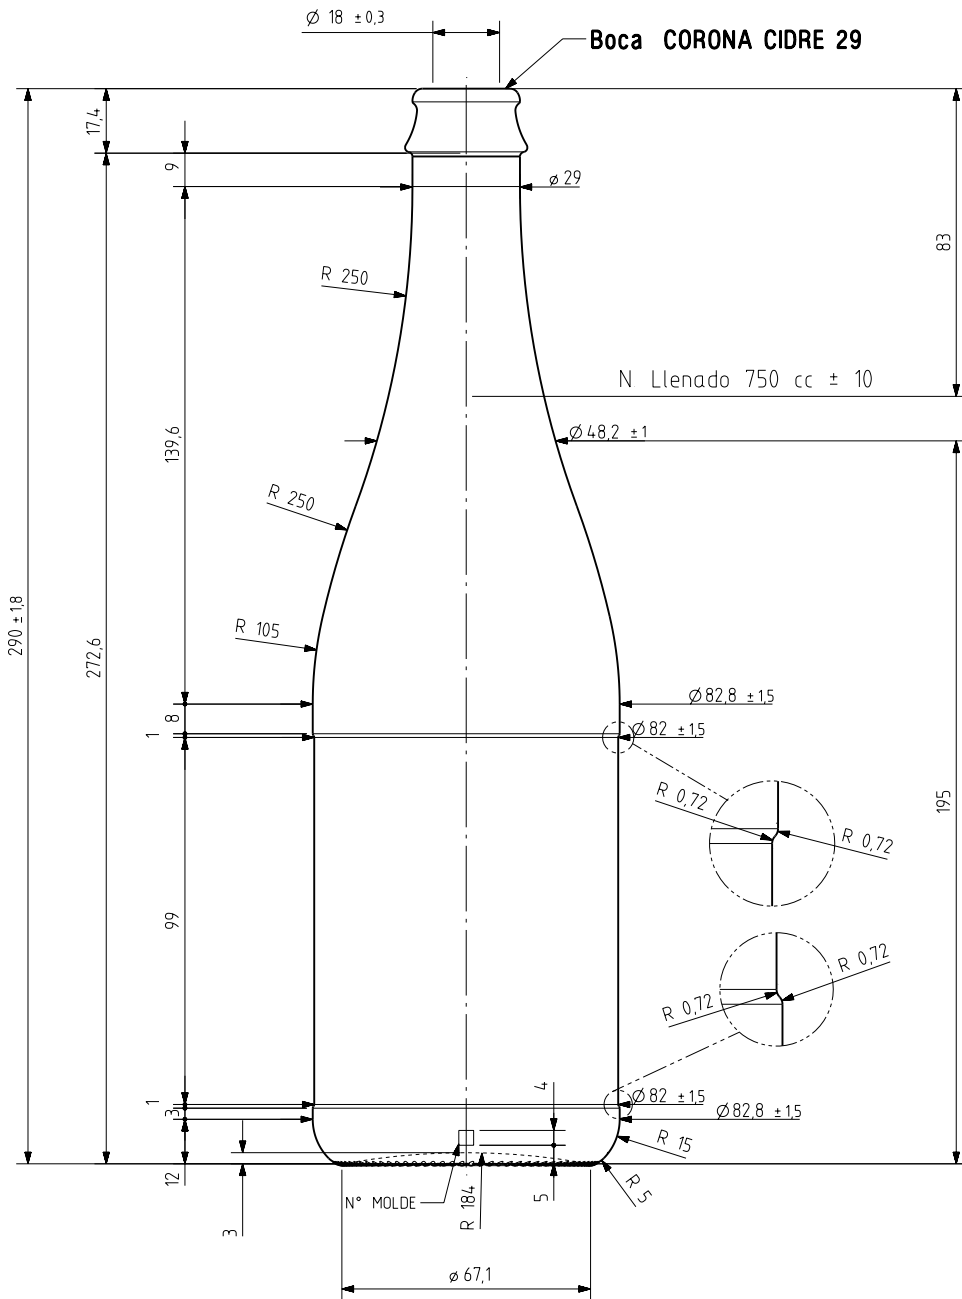

1 Quai du Président Wilson,
33130 Bordeaux, Francia
Tel. +33 5 56 20 59 89
commercial.france@vidrala.com

CIDRE 75 CL

Caractéristiques du produit

Code	1170/118
Capacité	750 ml
Bague	SIDRA
Couleurs	<input checked="" type="radio"/> <input type="radio"/>
Poids	540 gr
Hauteur totale	290.00 mm
Diamètre	82.80 mm
Palette	1.358 Unités

Boca CORONA CIDRE 29

N Llenado 750 cc ± 10

Código puntos a 180° de n° molde

VISTA DEL FONDO

			Peso aprox 540 gr	Dibujado ALR	
			Capacidad n llenado 750 cc± 10 a83 mm	Conforme	vidrala
			Capacidad a verter 785 cc± aprox	Fecha 12-12-08	
			Recipiente medida SI	Escalas 1/1	NºPlano 8306-1
			Resistencia choque térmico 4,2 °C	CIDRE RE 78,5 CMC	
1	Carbonatación 3	10-02-09	ALR		
Ref	Modificación	Fecha	Firma	Carbonatación 3,0 Vol CO2 máx	Conforme cliente
Este plano es propiedad de Vidrala y no puede ser reproducido ni comunicado sin nuestro permiso. Las cotas no toleradas son aproximadas.				Observaciones	Firma
				Angulo de volcado 18,4 °	Fecha
					Modelo 1170/118
					Anula 8306 CAD 8306-1prt