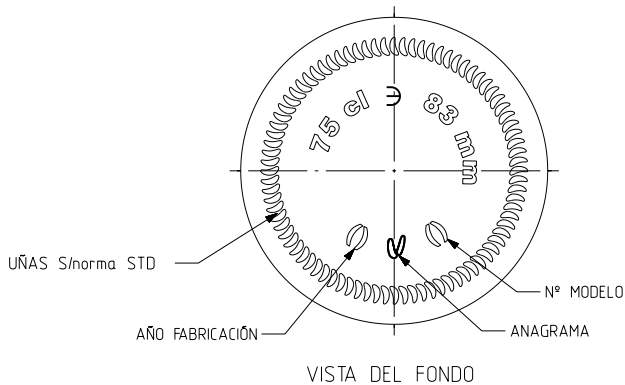

1 Quai du Président Wilson,
33130 Bordeaux, Francia
Tel. +33 5 56 20 59 89
commercial.france@vidrala.com

CIDRE 75 CL

Caractéristiques du produit

Code	1170/118
Capacité	750 ml
Bague	SIDRA
Couleurs	<input checked="" type="radio"/> <input type="radio"/>
Poids	540 gr
Hauteur totale	290.00 mm
Diamètre	82.80 mm
Palette	1.358 Unités

Boca CORONA CIDRE 29

N Llenado 750 cc ± 10

Código puntos a 180° de n° molde

VISTA DEL FONDO

			Peso aprox 540 gr	Dibujado ALR	
			Capacidad n llenado 750 cc± 10 a83 mm	Conforme	vidrala
			Capacidad a verter 785 cc± aprox	Fecha 12-12-08	
			Recipiente medida SI	Escalas 1/1	NºPlano 8306-1
			Resistencia choque térmico 4,2 °C	CIDRE RE 78,5 CMC	
1	Carbonatación 3	10-02-09	ALR		
Ref	Modificación	Fecha	Firma	Carbonatación 3,0 Vol CO2 máx	Conforme cliente
Este plano es propiedad de Vidrala y no puede ser reproducido ni comunicado sin nuestro permiso. Las cotas no toleradas son aproximadas.				Observaciones	Firma
				Angulo de volcado 18,4 °	Fecha
					Modelo 1170/118
					Anula 8306 CAD 8306-1prt