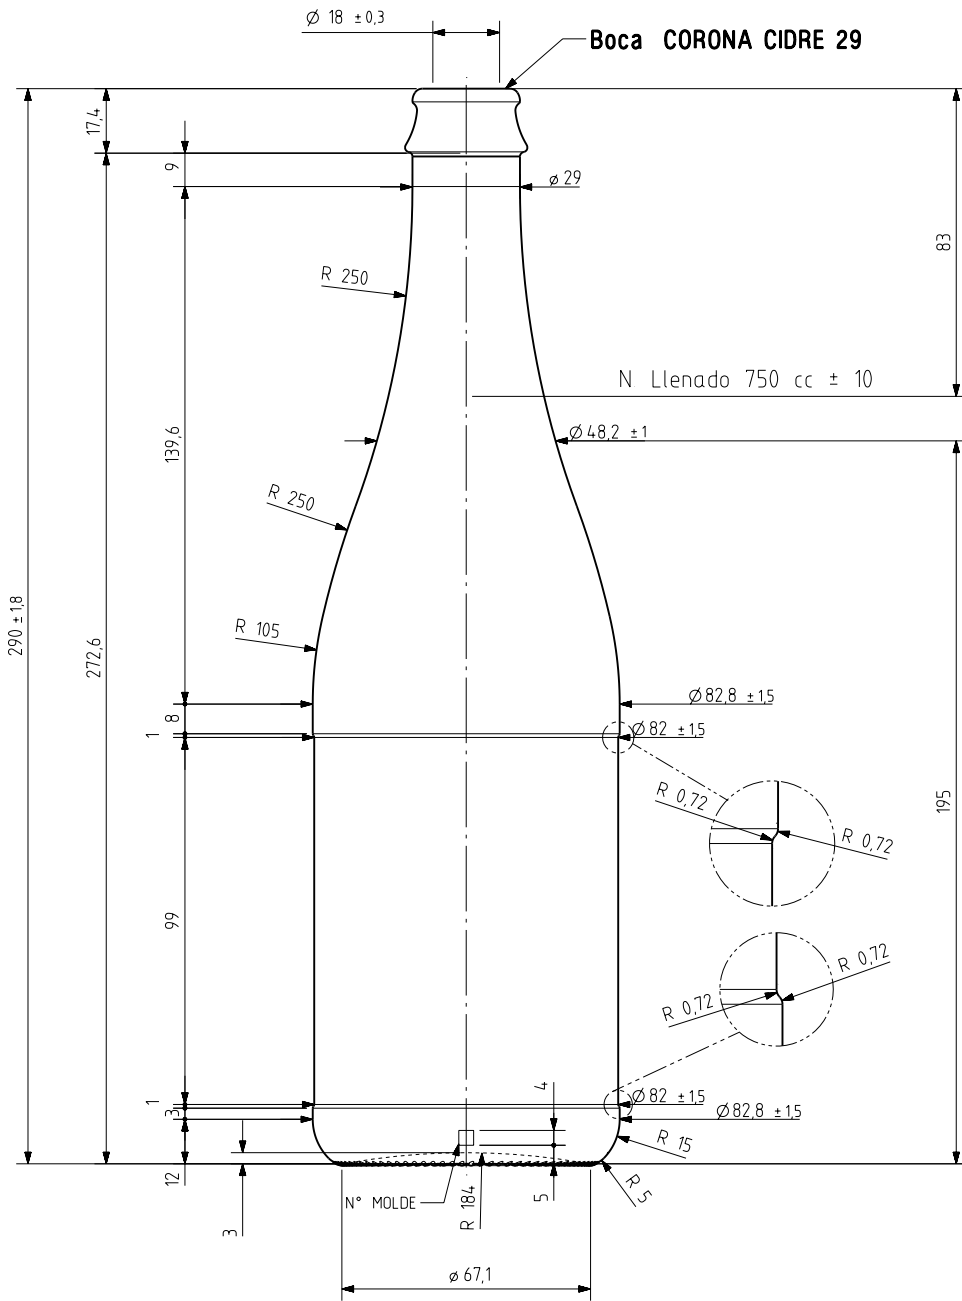

1 Quai du Président Wilson,
33130 Bordeaux, Francia
Tel. +33 5 56 20 59 89
commercial.france@vidrala.com

CIDER 75 CL

Características do produto

Código	1170/118
Capacidade	750 ml
Boca	SIDRA
Cores	<input type="radio"/> <input checked="" type="radio"/>
Peso	540 gr
Altura Total	290.00 mm
Diâmetro	82.80 mm
Paquete	1.358 Unidades

Código puntos a 180° de n° molde

			Peso aprox 540 gr	Dibujado ALR	
			Capacidad n llenado 750 cc± 10	Conforme	
			a83 mm		
			Capacidad a verter 785 cc± aprox	Fecha 12-12-08	
			Recipiente medida SI	Escalas 1/1	N°Plano 8306-1
			Resistencia choque térmico 4,2 °C	CIDRE RE 78,5 CMC	
1	Carbonatación 3	10-02-09	ALR	Cámara expansión 4,6 %	
Ref	Modificación	Fecha	Firma	Carbonatación 3,0 Vol CO2 máx	Conforme cliente
Este plano es propiedad de Vidrala y no puede ser reproducido ni comunicado sin nuestro permiso. Las cotas no toleradas son aproximadas.				Observaciones	Firma
				Angulo de volcado 18,4 °	Fecha
					Modelo 1170/118
					Anula 8306
					CAD 8306-1prt