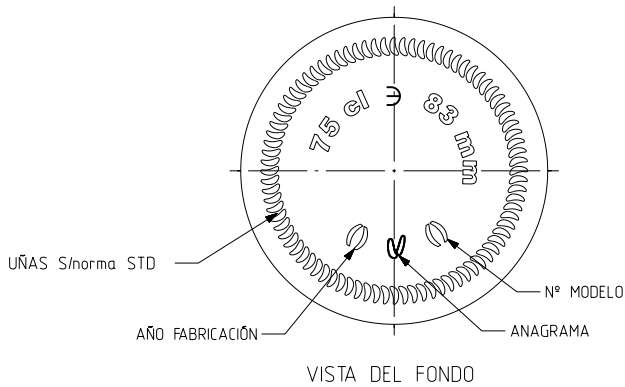

1 Quai du Président Wilson,
33130 Bordeaux, Francia
Tel. +33 5 56 20 59 89
commercial.france@vidrala.com

CIDER 75 CL

Características do produto

Código	1170/118
Capacidade	750 ml
Boca	SIDRA
Cores	<input type="radio"/> <input checked="" type="radio"/>
Peso	540 gr
Altura Total	290.00 mm
Diâmetro	82.80 mm
Paquete	1.358 Unidades

Código puntos a 180° de n° molde

			Peso aprox 540 gr	Dibujado ALR	
			Capacidad n llenado 750 cc± 10	Conforme	
			a83 mm		
			Capacidad a verter 785 cc± aprox	Fecha 12-12-08	
			Recipiente medida SI	Escalas 1/1	N°Plano 8306-1
			Resistencia choque térmico 4,2 °C	CIDRE RE 78,5 CMC	
1	Carbonatación 3	10-02-09	ALR	Cámara expansión 4,6 %	
Ref	Modificación	Fecha	Firma	Carbonatación 3,0 Vol CO2 máx	Conforme cliente
Este plano es propiedad de Vidrala y no puede ser reproducido ni comunicado sin nuestro permiso. Las cotas no toleradas son aproximadas.				Observaciones	Firma
				Angulo de volcado 18,4 °	Fecha
					Modelo 1170/118
					Anula 8306
					CAD 8306-1prt