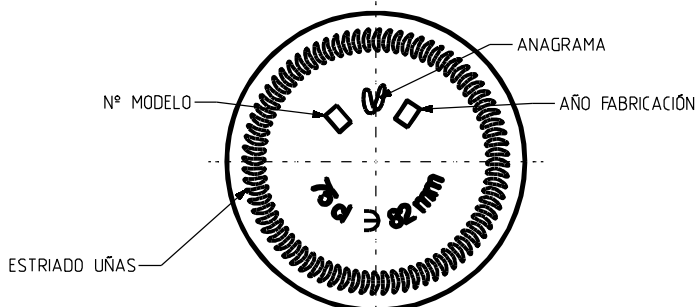

CÓDIGO MOLDE

N°MOLDE

VISTA DEL FONDO