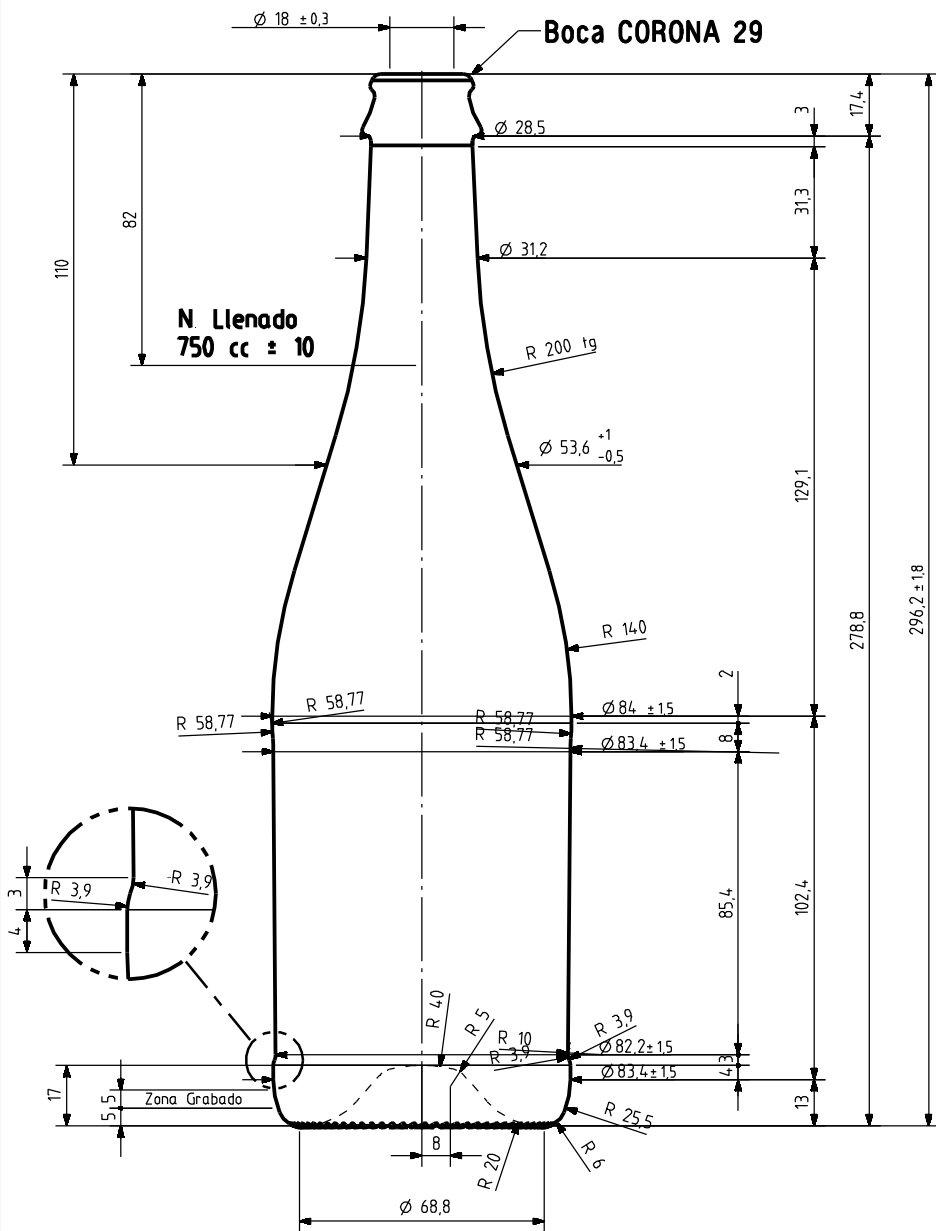

CÓDIGO MOLDE

N°MOLDE

			Peso aprox 570 gr	Dibujado: ALR	vidrala
			Capacidad n. llenado: 750 cc ± 10 a 82 mm	Conforme:	
			Capacidad a verter: 780 cc ± aprox	Fecha: 24-08-10	
			Recipiente medida SI	Escala: 1/1 N°Plano: 8376-4	
4	Se reduce peso	13-12-10	JMJ	Resistencia choque térmico: 42 °C	CUVE CLOSE NATURA 75 cl
3	modificación general	07-12-10	JMJ	Cámara expansión: 4,0 %	
2	MODIFICACIÓN EN PERFIL	07-12-10	JMJ	Carbonatación: 4,5 Vol.CO2 máx	Conforme cliente: 2600123
1	Modificación general	25-10-10	JMJ	Angulo de volcado: 19,7 °	Firma: Fecha:
Ref	Modificación	Fecha	Firma		Anula: 8376-3 | CAD: 8376-4.prl